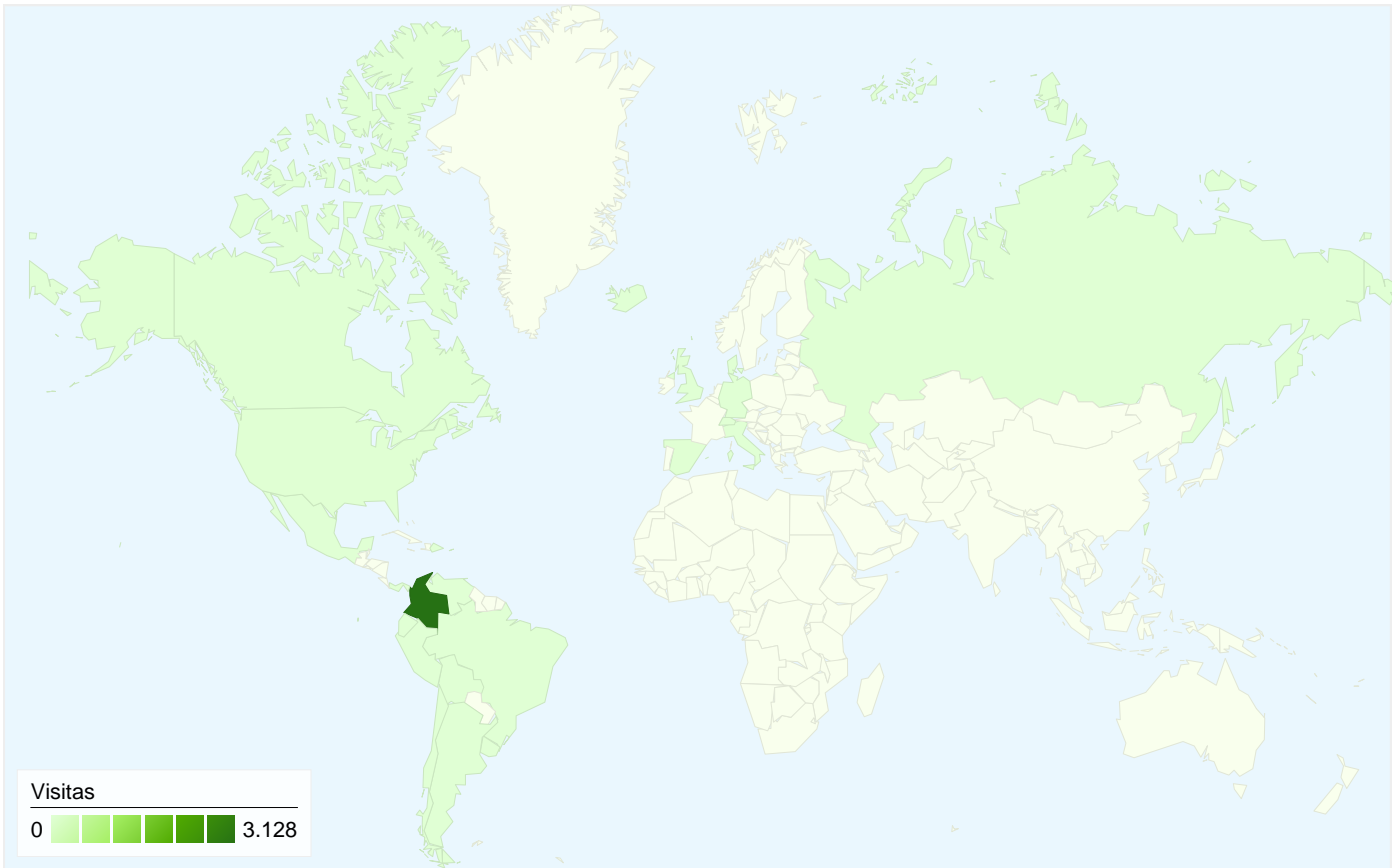

Todas las fuentes de tráfico han enviado un total de 3.186 visitas.

- 80,32% Tráfico directo**

Anterior: 76,83% (4,54%)

- 2,86% Sitios web de referencia**

Anterior: 3,86% (-25,92%)

- 16,82% Motores de búsqueda**

06/12/2010 - 12/12/2010	14	0,50%	06/12/2010 - 12/12/2010	19	3,54%
Porcentaje de cambios	92,86%	67,98%	Porcentaje de cambios	-15,79%	-15,79%

3.186 visitas de 26 países/territorios

Uso del sitio

Visitas	Páginas/visita	Promedio de tiempo en el sitio	Porcentaje de visitas nuevas	Porcentaje de rebote	
3.186 Anterior: 2.775 (14,81%)	1,75 Anterior: 1,88 (-6,90%)	00:01:24 Anterior: 00:01:43 (-18,27%)	32,08% Anterior: 31,93% (0,47%)	74,07% Anterior: 73,01% (1,46%)	
País/territorio	Visitas	Páginas/visita	Promedio de tiempo en el sitio	Porcentaje de visitas nuevas	Porcentaje de rebote
Colombia					
13 de diciembre de 2010 - 19 de diciembre de 2010	3.128	1,75	00:01:22	31,04%	74,33%
6 de diciembre de 2010 - 12 de diciembre de 2010	2.707	1,88	00:01:44	30,77%	73,00%
Porcentaje de cambios	15,55%	-7,17%	-21,07%	0,88%	1,83%
Spain					
13 de diciembre de 2010 - 19 de diciembre de 2010	17	2,12	00:03:41	76,47%	58,82%
6 de diciembre de 2010 - 12 de diciembre de 2010	11	1,64	00:00:39	90,91%	72,73%
Porcentaje de cambios	54,55%	29,41%	465,35%	-15,88%	-19,12%
United States					