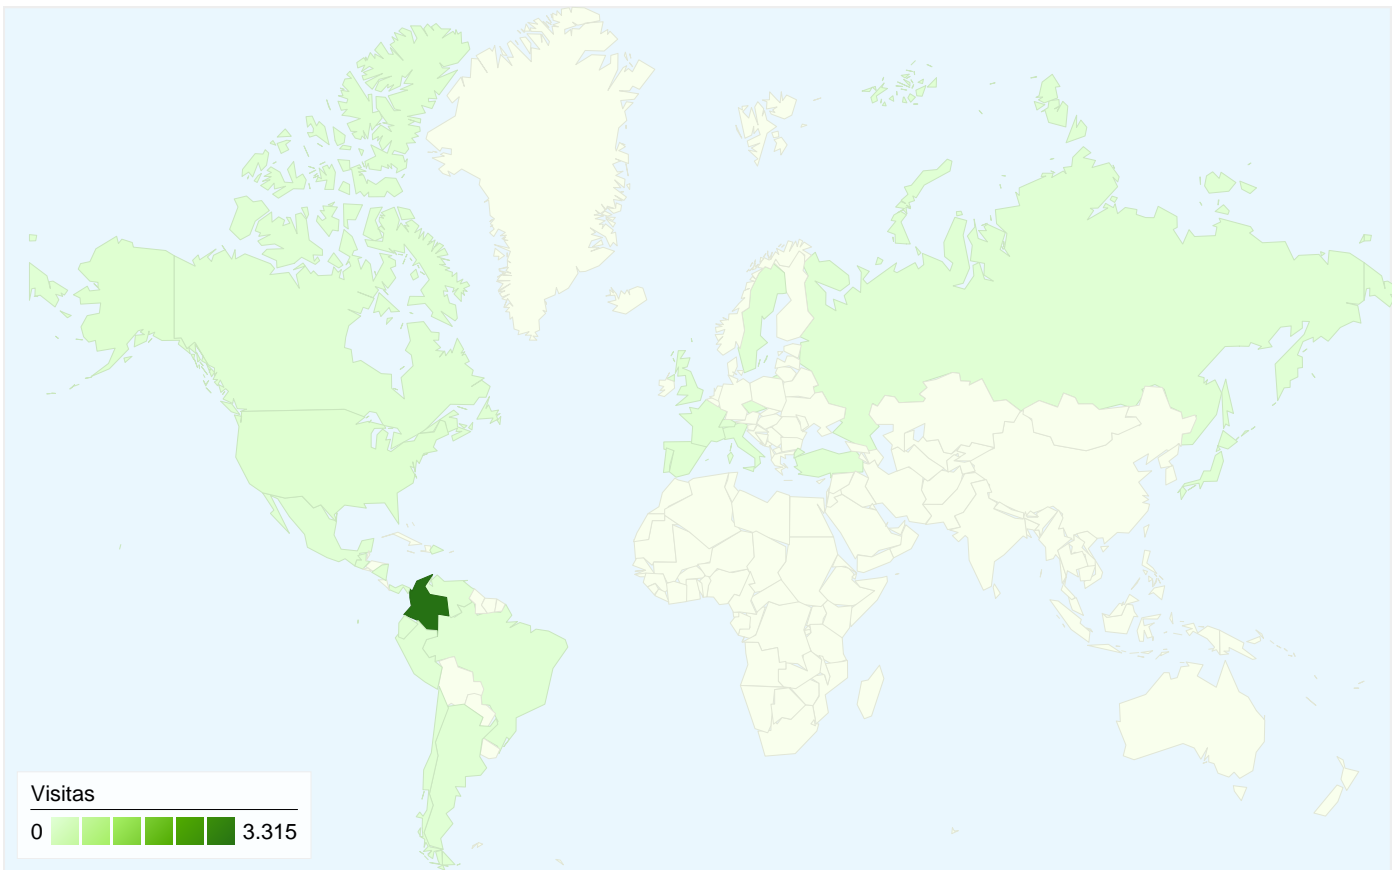

Gráfico de visitas por ubicación

Visión general de las fuentes de tráfico

■ **Tráfico directo**
2.718,00 (80,34%)

■ **Motores de búsqueda**
538,00 (15,90%)

■ **Sitios web de referencia**
127,00 (3,75%)

Visión general del contenido

Todas las fuentes de tráfico han enviado un total de 3.383 visitas.

- 80,34% Tráfico directo**
 Anterior: 78,96% (1,75%)
- 3,75% Sitios web de referencia**
 Anterior: 3,81% (-1,55%)
- 15,90% Motores de búsqueda**
 Anterior: 17,23% (-7,68%)

01/11/2010 - 07/11/2010	27	0,89%	01/11/2010 - 07/11/2010	14	2,67%
Porcentaje de cambios	11,11%	-0,09%	Porcentaje de cambios	-7,14%	-9,56%

3.383 visitas de 26 países/territorios

Uso del sitio

Visitas	Páginas/visita	Promedio de tiempo en el sitio	Porcentaje de visitas nuevas	Porcentaje de rebote	
3.383 Anterior: 3.042 (11,21%)	2,00 Anterior: 2,03 (-1,57%)	00:02:11 Anterior: 00:02:02 (6,87%)	36,68% Anterior: 36,79% (-0,28%)	69,76% Anterior: 70,12% (-0,51%)	
País/territorio	Visitas	Páginas/visita	Promedio de tiempo en el sitio	Porcentaje de visitas nuevas	Porcentaje de rebote
Colombia					
8 de noviembre de 2010 - 14 de noviembre de 2010	3.315	1,99	00:02:09	35,84%	69,95%
1 de noviembre de 2010 - 7 de noviembre de 2010	2.978	2,03	00:02:02	35,76%	70,25%
Porcentaje de cambios	11,32%	-2,03%	5,63%	0,21%	-0,42%
United States					
8 de noviembre de 2010 - 14 de noviembre de 2010	34	3,74	00:05:37	67,65%	55,88%
1 de noviembre de 2010 - 7 de noviembre de 2010	19	2,47	00:01:53	94,74%	57,89%
Porcentaje de cambios	78,95%	51,00%	199,08%	-28,59%	-3,48%
Spain					