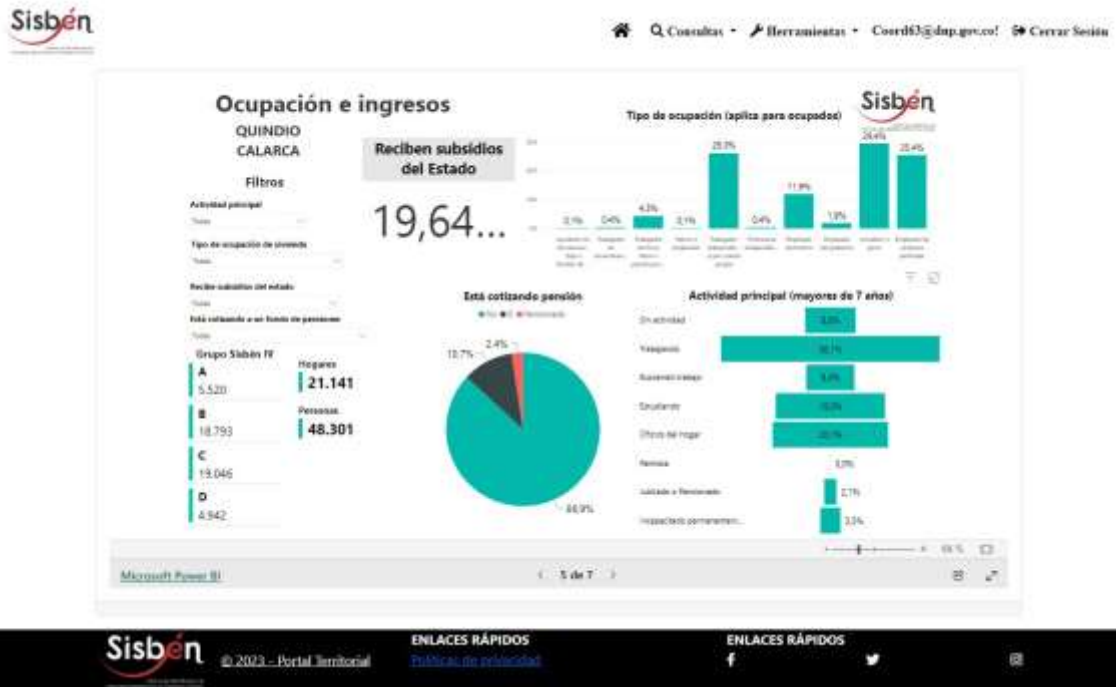

Fuente: Portal Territorial Sisbén –DNP.

REGISTRO ESTADÍSTICO SISBEN – CALARCÁ – MAYO 2023

Fuente: Portal Territorial Sisbén –DNP.