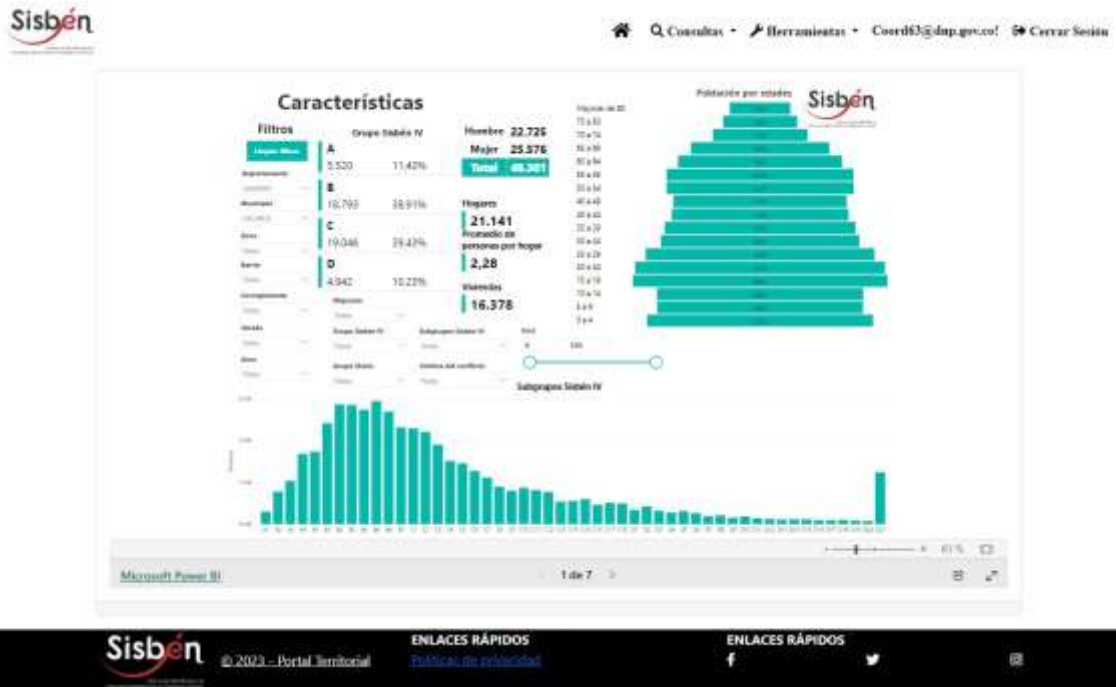

REGISTRO ESTADÍSTICO SISBEN – CALARCÁ – MAYO 2023

Fuente: Portal Territorial Sisbén –DNP.

REGISTRO ESTADÍSTICO SISBEN – CALARCÁ – MAYO 2023

Fuente: Portal Territorial Sisbén –DNP.

REGISTRO ESTADÍSTICO SISBEN – CALARCÁ – MAYO 2023