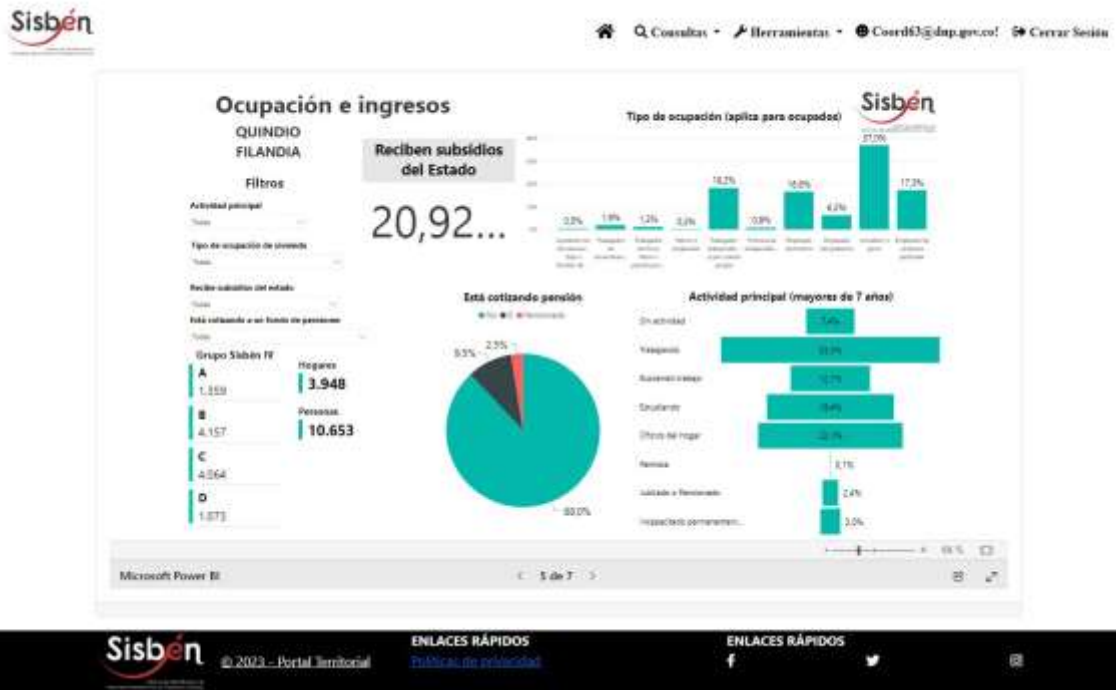

REGISTRO ESTADÍSTICO SISBÉN –FILANDIA- MARZO- 2023

Fuente: Portal Territorial Sisbén-DNP.

REGISTRO ESTADÍSTICO SISBÉN –FILANDIA- MARZO- 2023

Fuente: Portal Territorial Sisbén-DNP

REGISTRO ESTADÍSTICO SISBÉN –FILANDIA- MARZO- 2023

Fuente: Portal Territorial Sisbén-DNP

REGISTRO ESTADÍSTICO SISBÉN –FILANDIA- MARZO- 2023

Fuente: Portal Territorial Sisbén-DNP

REGISTRO ESTADÍSTICO SISBÉN –FILANDIA- MARZO- 2023

Fuente: Portal Territorial Sisbén-DNP