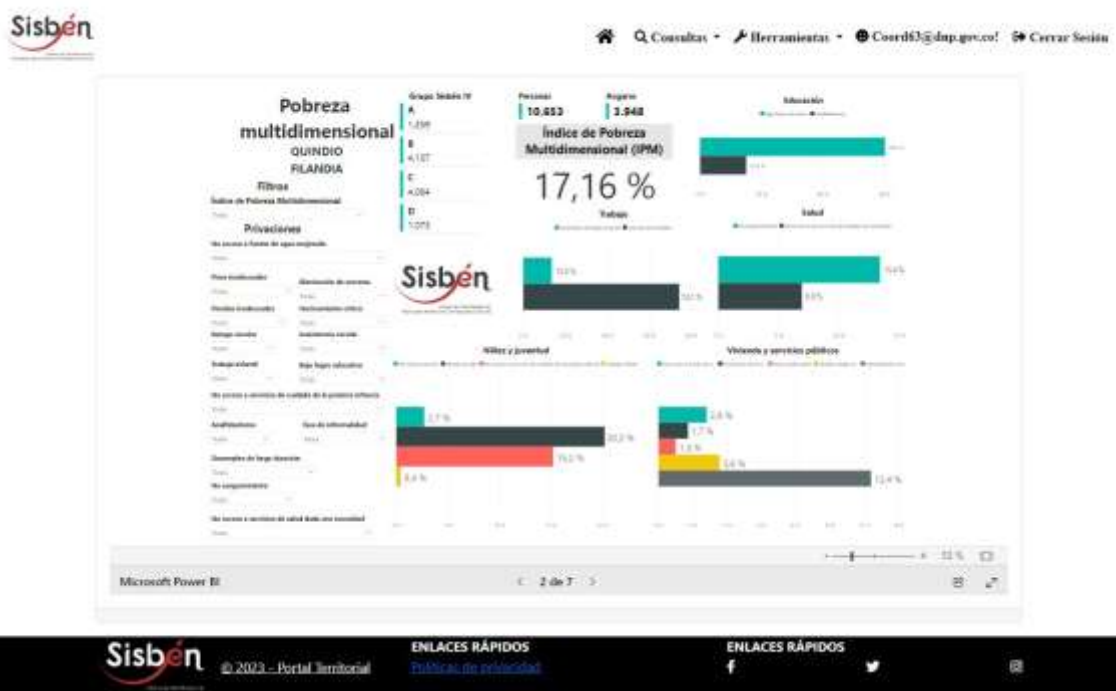

REGISTRO ESTADÍSTICO SISBÉN –FILANDIA- MARZO- 2023

Fuente: Portal Territorial Sisbén-DNP.

REGISTRO ESTADÍSTICO SISBÉN –FILANDIA- MARZO- 2023

Fuente: Portal Territorial Sisbén-DNP

REGISTRO ESTADÍSTICO SISBÉN –FILANDIA- MARZO- 2023

Fuente: Portal Territorial Sisbén-DNP

REGISTRO ESTADÍSTICO SISBÉN –FILANDIA- MARZO- 2023

Fuente: Portal Territorial Sisbén-DNP

REGISTRO ESTADÍSTICO SISBÉN –FILANDIA- MARZO- 2023

Fuente: Portal Territorial Sisbén-DNP