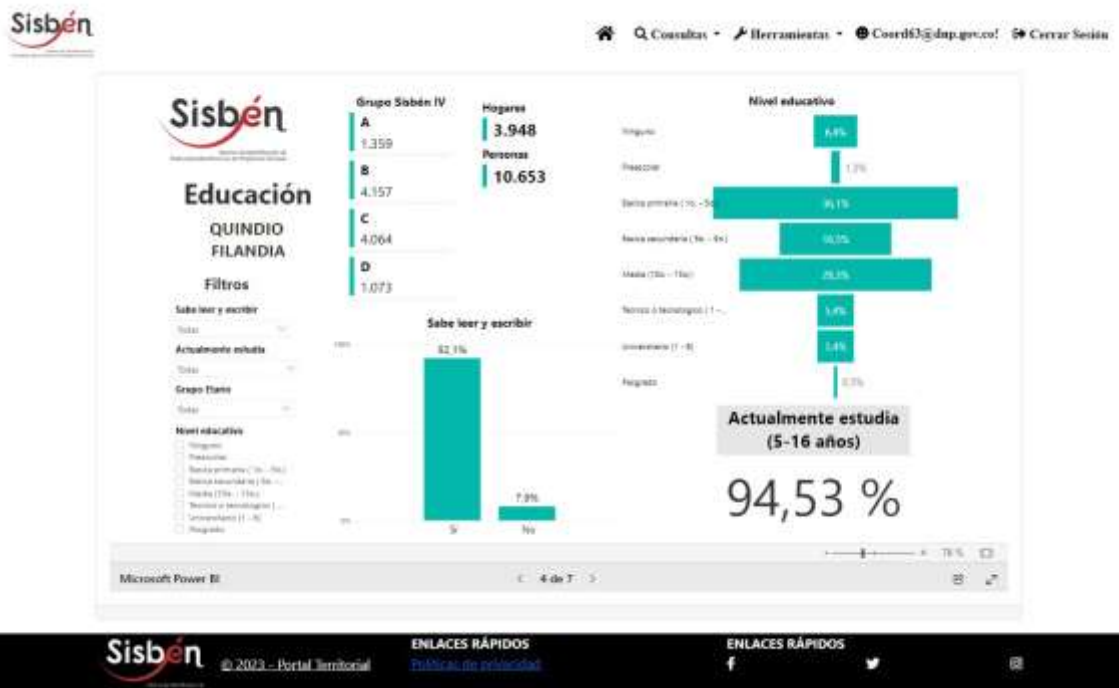

REGISTRO ESTADÍSTICO SISBÉN –FILANDIA- MARZO- 2023

Fuente: Portal Territorial Sisbén-DNP.

REGISTRO ESTADÍSTICO SISBÉN –FILANDIA- MARZO- 2023

Fuente: Portal Territorial Sisbén-DNP

REGISTRO ESTADÍSTICO SISBÉN –FILANDIA- MARZO- 2023

Fuente: Portal Territorial Sisbén-DNP

REGISTRO ESTADÍSTICO SISBÉN –FILANDIA- MARZO- 2023

Fuente: Portal Territorial Sisbén-DNP

REGISTRO ESTADÍSTICO SISBÉN –FILANDIA- MARZO- 2023

Fuente: Portal Territorial Sisbén-DNP