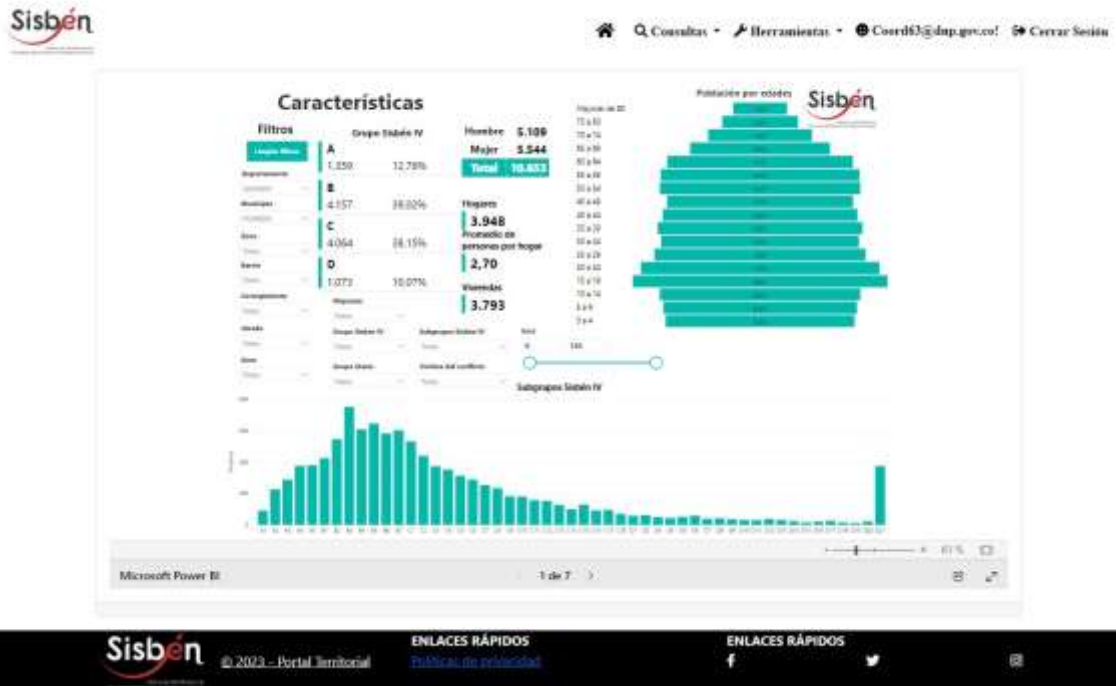

REGISTRO ESTADÍSTICO SISBÉN –FILANDIA- MARZO- 2023

Fuente: Portal Territorial Sisbén-DNP.

REGISTRO ESTADÍSTICO SISBÉN –FILANDIA- MARZO- 2023

Fuente: Portal Territorial Sisbén-DNP

REGISTRO ESTADÍSTICO SISBÉN –FILANDIA- MARZO- 2023