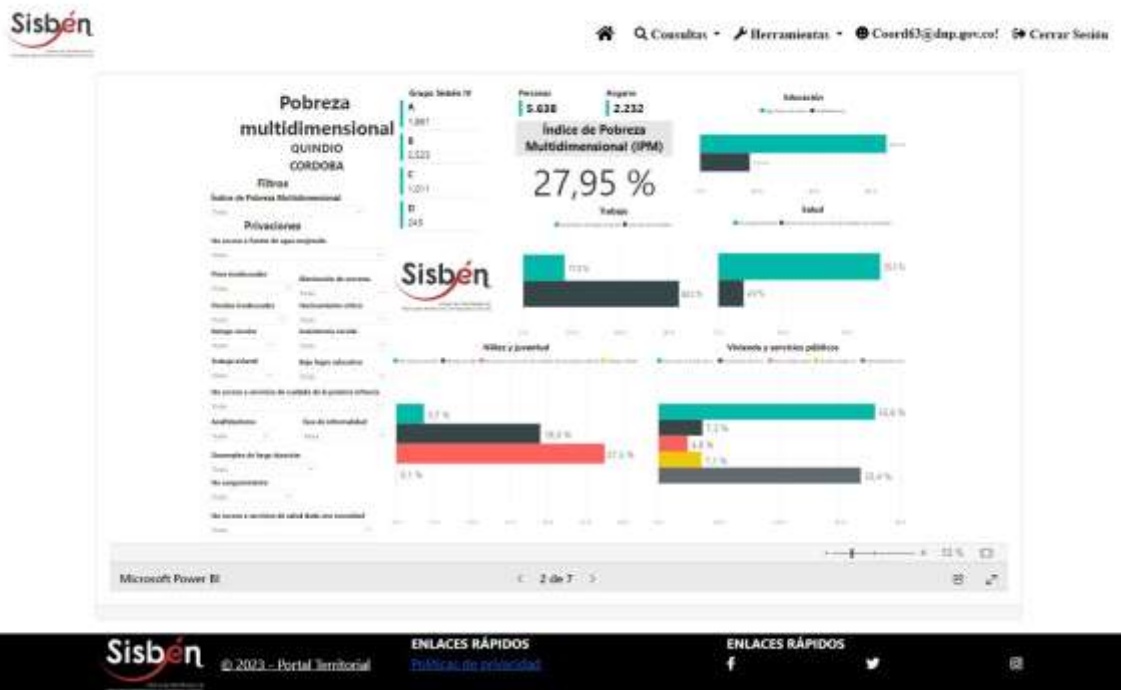

REGISTRO ESTADÍSTICO SISBÉN –CÓRDOBA – MARZO 2023

Fuente: Portal Territorial Sisbén-DNP.

REGISTRO ESTADÍSTICO SISBÉN –CÓRDOBA – MARZO 2023

Fuente: Portal Territorial Sisbén-DNP

REGISTRO ESTADÍSTICO SISBÉN –CÓRDOBA – MARZO 2023

Fuente: Portal Territorial Sisbén-DNP

REGISTRO ESTADÍSTICO SISBÉN –CÓRDOBA – MARZO 2023

Fuente: Portal Territorial Sisbén-DNP

REGISTRO ESTADÍSTICO SISBÉN –CÓRDOBA – MARZO 2023

Fuente: Portal Territorial Sisbén-DNP