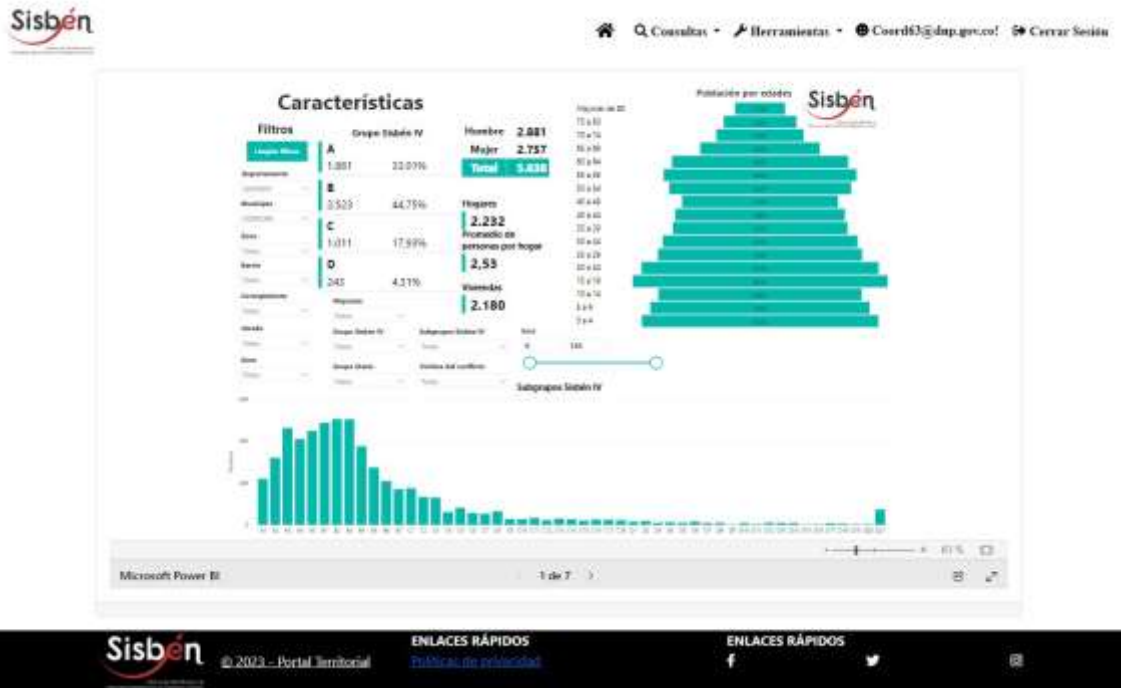

REGISTRO ESTADÍSTICO SISBÉN –CÓRDOBA – MARZO 2023

Fuente: Portal Territorial Sisbén-DNP.

REGISTRO ESTADÍSTICO SISBÉN –CÓRDOBA – MARZO 2023

Fuente: Portal Territorial Sisbén-DNP

REGISTRO ESTADÍSTICO SISBÉN –CÓRDOBA – MARZO 2023