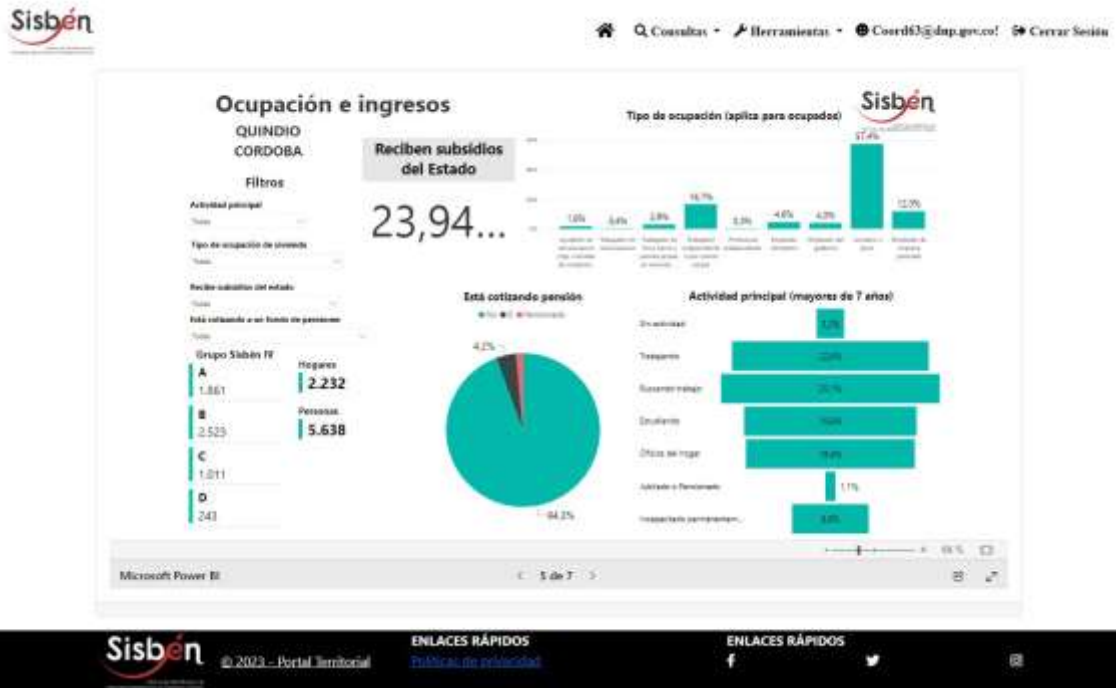

REGISTRO ESTADÍSTICO SISBÉN –CÓRDOBA – MARZO 2023

Fuente: Portal Territorial Sisbén-DNP.

REGISTRO ESTADÍSTICO SISBÉN –CÓRDOBA – MARZO 2023

Fuente: Portal Territorial Sisbén-DNP

REGISTRO ESTADÍSTICO SISBÉN –CÓRDOBA – MARZO 2023

Fuente: Portal Territorial Sisbén-DNP

REGISTRO ESTADÍSTICO SISBÉN –CÓRDOBA – MARZO 2023

Fuente: Portal Territorial Sisbén-DNP

REGISTRO ESTADÍSTICO SISBÉN –CÓRDOBA – MARZO 2023

Fuente: Portal Territorial Sisbén-DNP