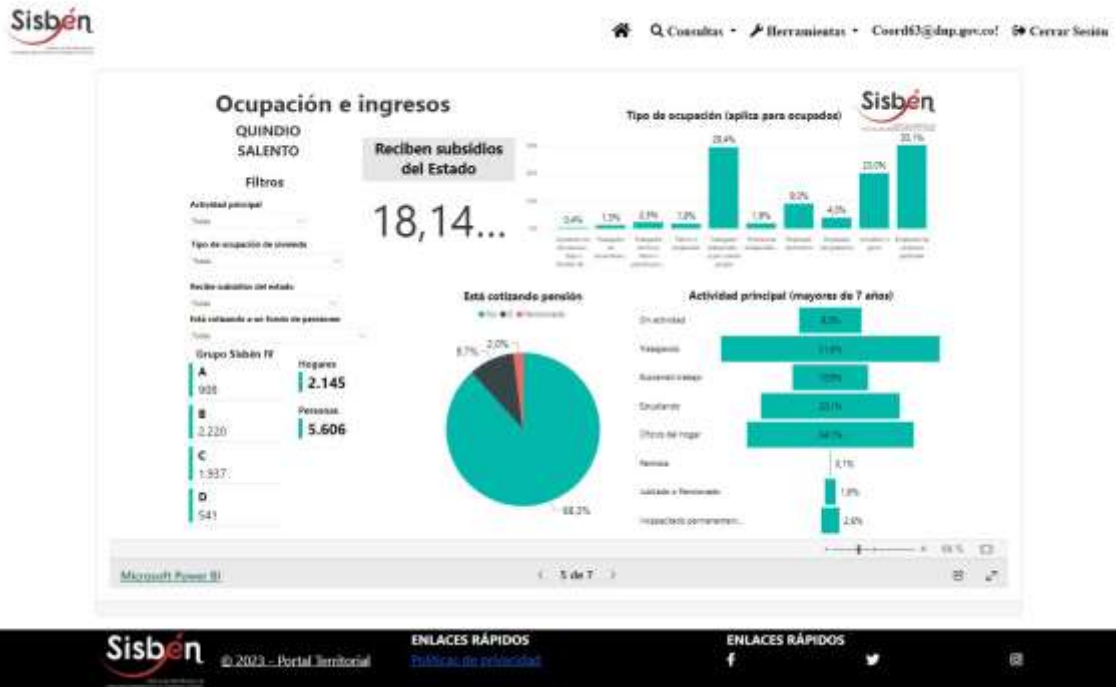

REGISTRO ESTADÍSTICO SISBÉN – SALENTO – JUNIO 2023

Fuente: Portal Territorial Sisbén – DNP.

REGISTRO ESTADÍSTICO SISBÉN – SALENTO – JUNIO 2023

Fuente: Portal Territorial Sisbén – DNP.

REGISTRO ESTADÍSTICO SISBÉN – SALENTO – JUNIO 2023

Fuente: Portal Territorial Sisbén – DNP.

REGISTRO ESTADÍSTICO SISBÉN – SALENTO – JUNIO 2023

Fuente: Portal Territorial Sisbén – DNP.

REGISTRO ESTADÍSTICO SISBÉN – SALENTO – JUNIO 2023

Fuente: Portal Territorial Sisbén – DNP.