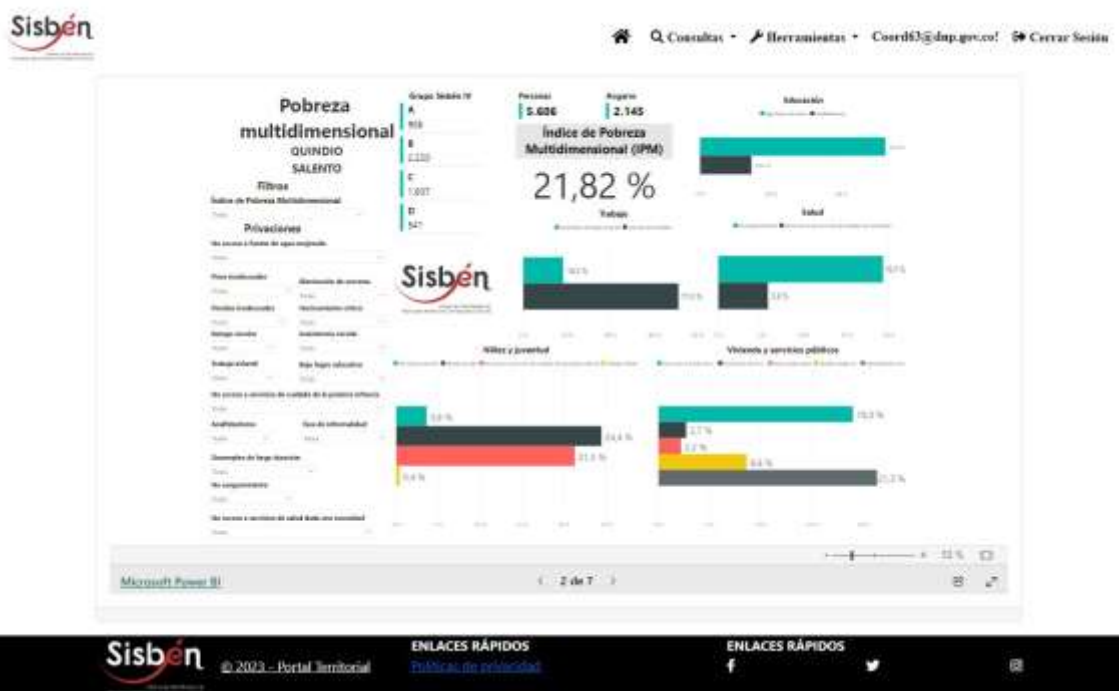

REGISTRO ESTADÍSTICO SISBÉN – SALENTO – JUNIO 2023

Fuente: Portal Territorial Sisbén – DNP.

REGISTRO ESTADÍSTICO SISBÉN – SALENTO – JUNIO 2023

Fuente: Portal Territorial Sisbén – DNP.

REGISTRO ESTADÍSTICO SISBÉN – SALENTO – JUNIO 2023

Fuente: Portal Territorial Sisbén – DNP.

REGISTRO ESTADÍSTICO SISBÉN – SALENTO – JUNIO 2023

Fuente: Portal Territorial Sisbén – DNP.

REGISTRO ESTADÍSTICO SISBÉN – SALENTO – JUNIO 2023

Fuente: Portal Territorial Sisbén – DNP.