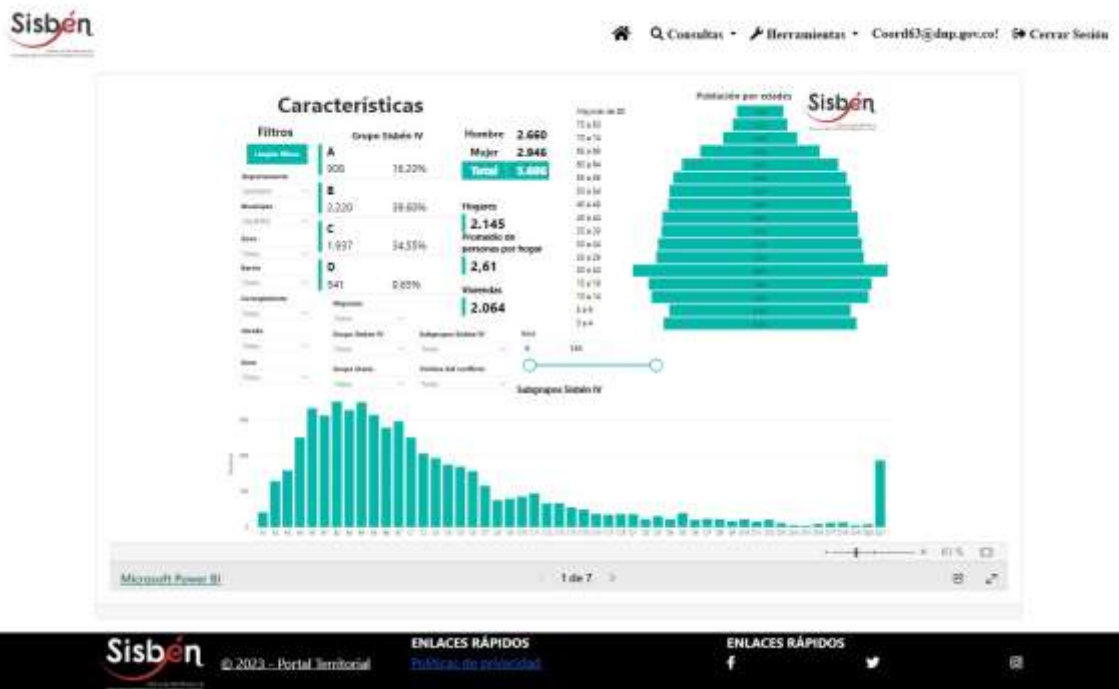

REGISTRO ESTADÍSTICO SISBÉN – SALENTO – JUNIO 2023

Fuente: Portal Territorial Sisbén – DNP.

REGISTRO ESTADÍSTICO SISBÉN – SALENTO – JUNIO 2023

Fuente: Portal Territorial Sisbén – DNP.

REGISTRO ESTADÍSTICO SISBÉN – SALENTO – JUNIO 2023