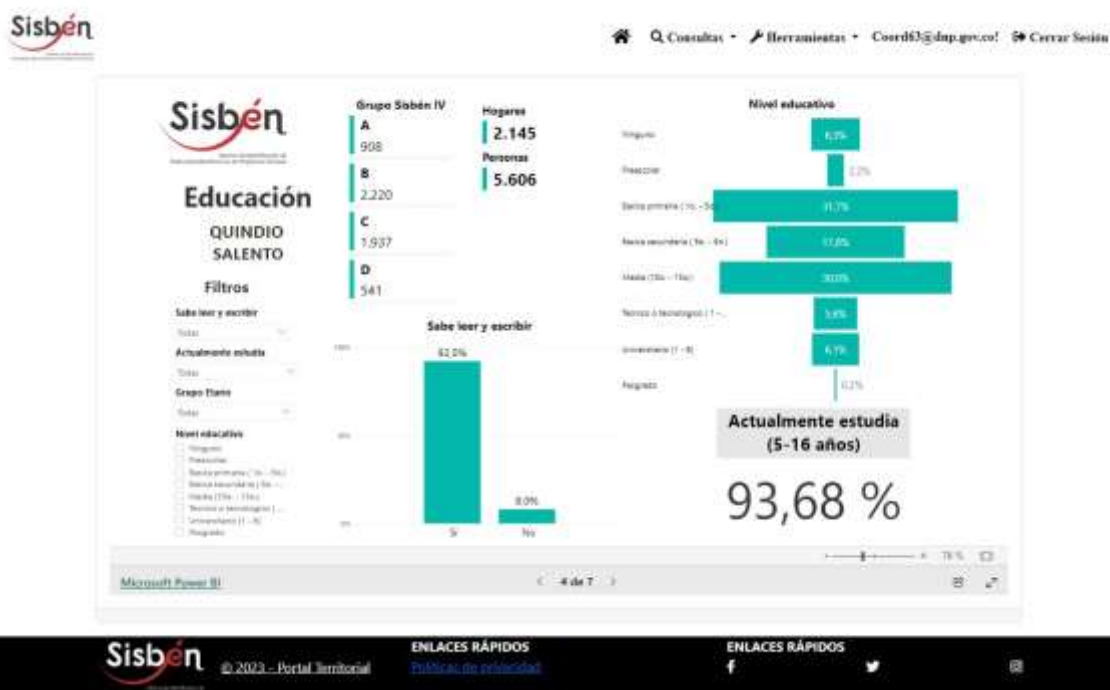

REGISTRO ESTADÍSTICO SISBÉN – SALENTO – JUNIO 2023

Fuente: Portal Territorial Sisbén – DNP.

REGISTRO ESTADÍSTICO SISBÉN – SALENTO – JUNIO 2023

Fuente: Portal Territorial Sisbén – DNP.

REGISTRO ESTADÍSTICO SISBÉN – SALENTO – JUNIO 2023

Fuente: Portal Territorial Sisbén – DNP.

REGISTRO ESTADÍSTICO SISBÉN – SALENTO – JUNIO 2023

Fuente: Portal Territorial Sisbén – DNP.

REGISTRO ESTADÍSTICO SISBÉN – SALENTO – JUNIO 2023

Fuente: Portal Territorial Sisbén – DNP.