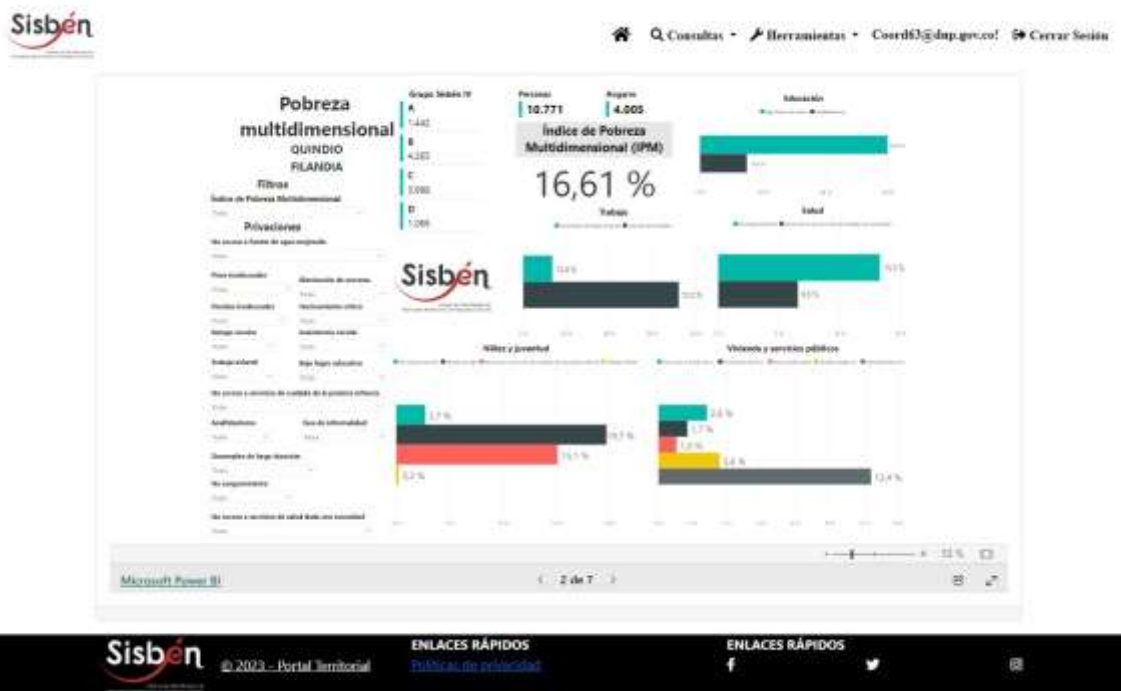

# REGISTRO ESTADÍSTICO SISBEN – FILANDIA – JUNIO 2023

Fuente: Portal Territorial Sisbén –DNP.