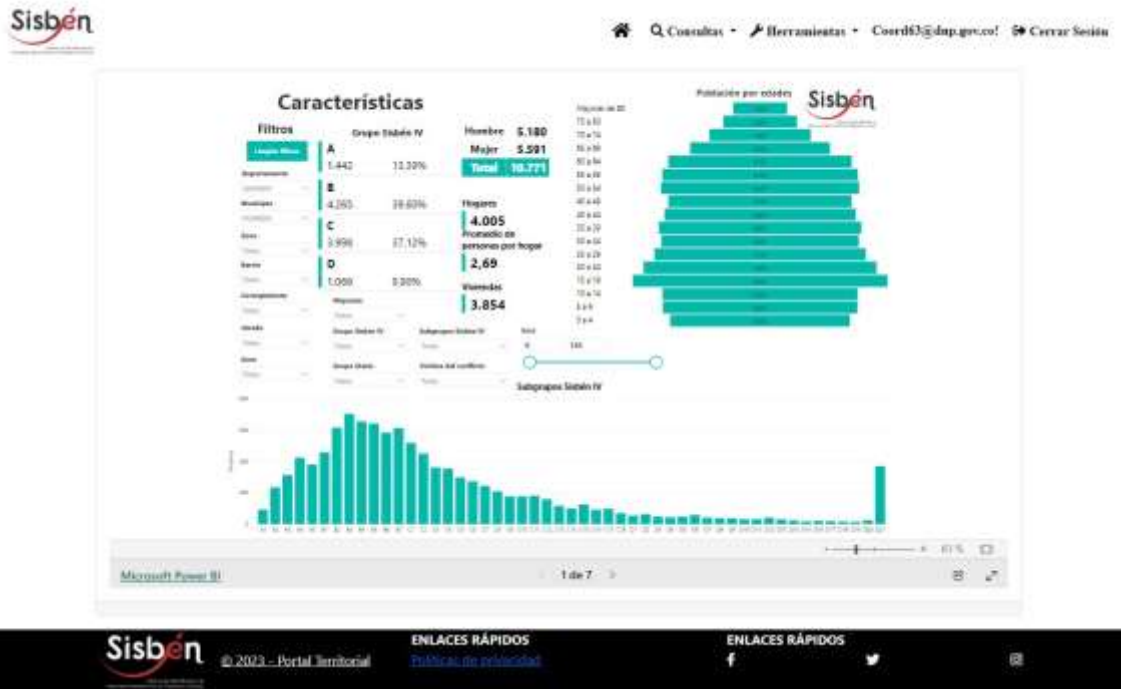

# REGISTRO ESTADÍSTICO SISBEN – FILANDIA – JUNIO 2023

Fuente: Portal Territorial Sisbén –DNP.