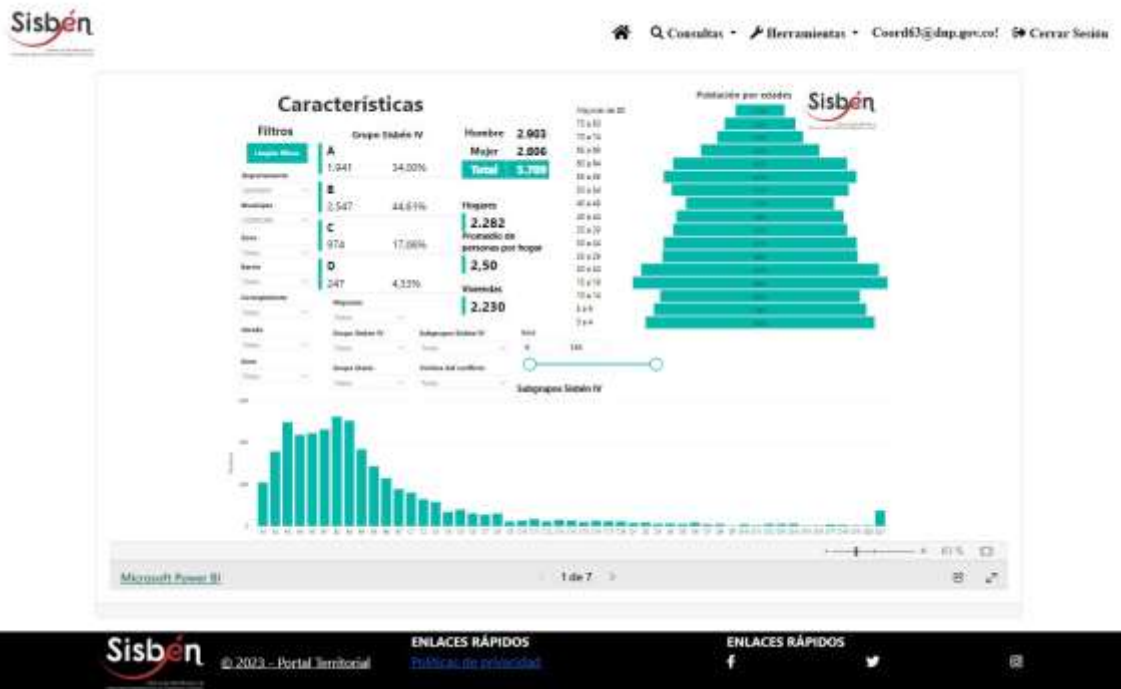

REGISTRO ESTADÍSTICO SISBEN –CÓRDOBA – JUNIO 2023

Fuente: Portal Territorial Sisbén-DNP.

REGISTRO ESTADÍSTICO SISBEN –CÓRDOBA – JUNIO 2023

Fuente: Portal Territorial Sisbén-DNP.

REGISTRO ESTADÍSTICO SISBEN –CÓRDOBA – JUNIO 2023