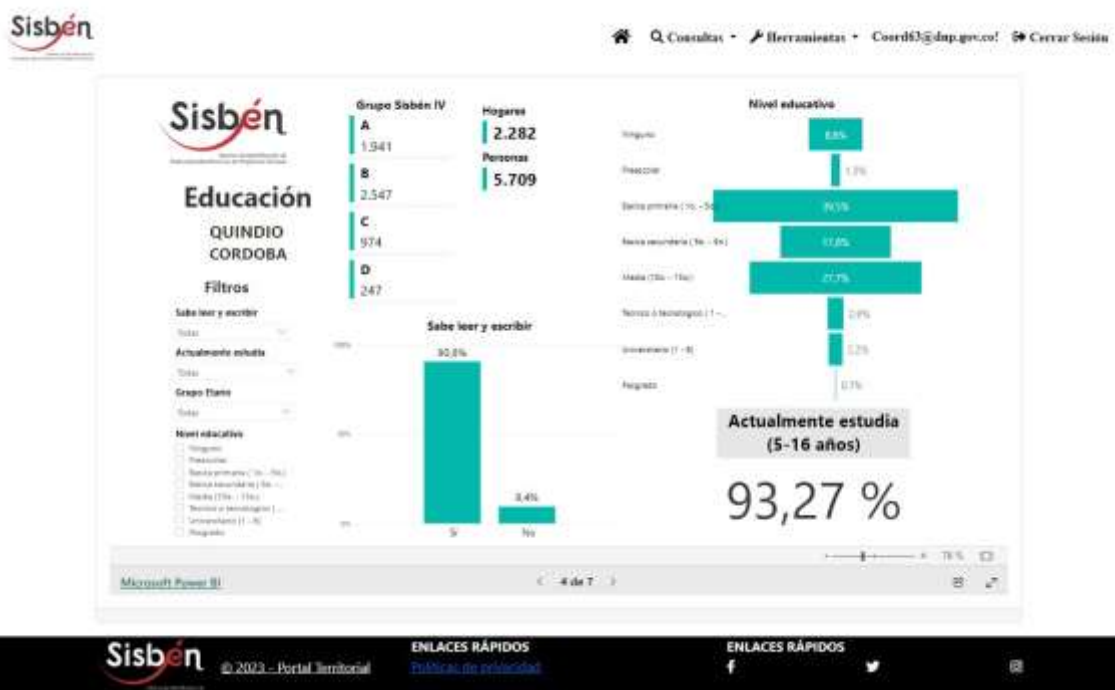

REGISTRO ESTADÍSTICO SISBEN –CÓRDOBA – JUNIO 2023

Fuente: Portal Territorial Sisbén-DNP.

REGISTRO ESTADÍSTICO SISBEN –CÓRDOBA – JUNIO 2023

Fuente: Portal Territorial Sisbén-DNP.

REGISTRO ESTADÍSTICO SISBEN –CÓRDOBA – JUNIO 2023

Fuente: Portal Territorial Sisben-DNP.

REGISTRO ESTADÍSTICO SISBEN –CÓRDOBA – JUNIO 2023

Fuente: Portal Territorial Sisben-DNP.

REGISTRO ESTADÍSTICO SISBEN –CÓRDOBA – JUNIO 2023

Fuente: Portal Territorial Sisbén-DNP.