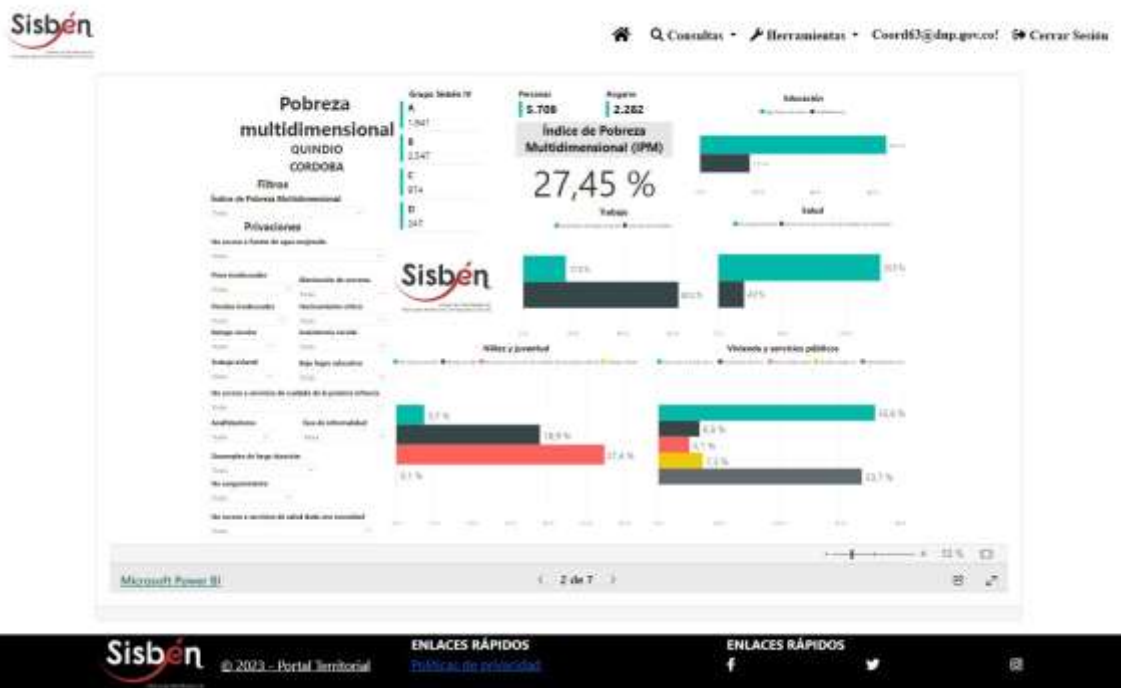

REGISTRO ESTADÍSTICO SISBEN –CÓRDOBA – JUNIO 2023

Fuente: Portal Territorial Sisbén-DNP.

REGISTRO ESTADÍSTICO SISBEN –CÓRDOBA – JUNIO 2023

Fuente: Portal Territorial Sisbén-DNP.

REGISTRO ESTADÍSTICO SISBEN –CÓRDOBA – JUNIO 2023

Fuente: Portal Territorial Sisben-DNP.

REGISTRO ESTADÍSTICO SISBEN –CÓRDOBA – JUNIO 2023

Fuente: Portal Territorial Sisben-DNP.

REGISTRO ESTADÍSTICO SISBEN –CÓRDOBA – JUNIO 2023

Fuente: Portal Territorial Sisbén-DNP.