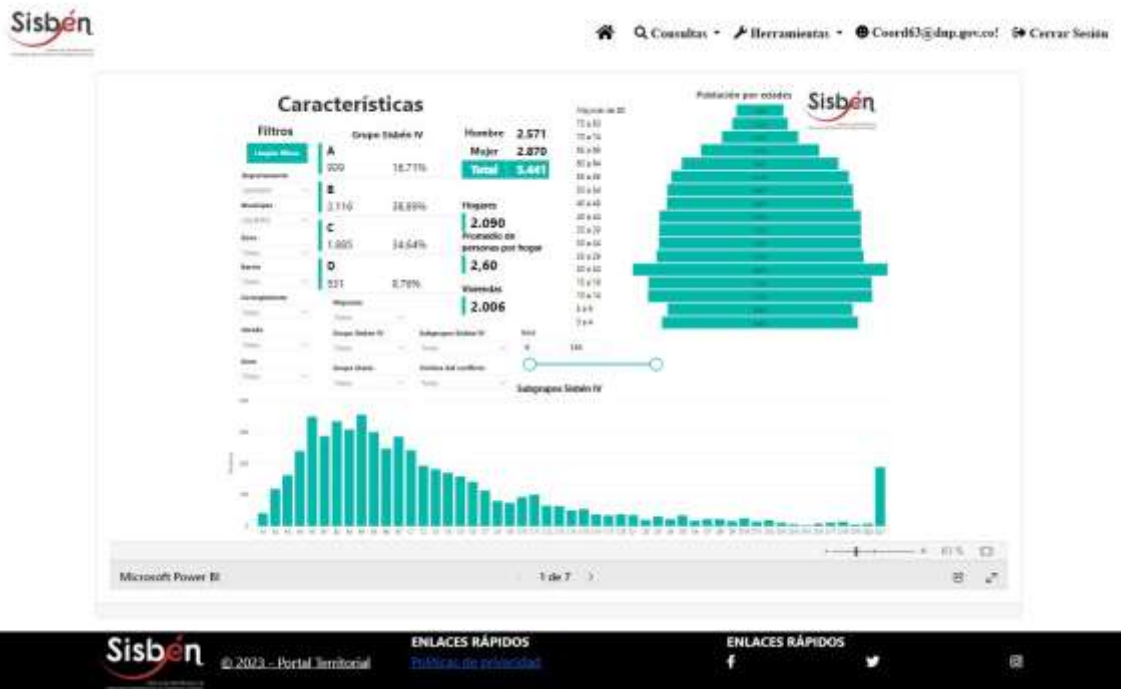

REGISTRO ESTADÍSTICO SISBEN – SALENTO – FEBRERO 2023

Fuente: Portal Territorial Sisbén-DNP.

REGISTRO ESTADÍSTICO SISBEN – SALENTO – FEBRERO 2023

Fuente: Portal Territorial Sisbén-DNP.

REGISTRO ESTADÍSTICO SISBEN – SALENTO – FEBRERO 2023

Fuente: Portal Territorial Sisbén-DNP.

REGISTRO ESTADÍSTICO SISBEN – SALENTO – FEBRERO 2023

Fuente: Portal Territorial Sisbén-DNP.