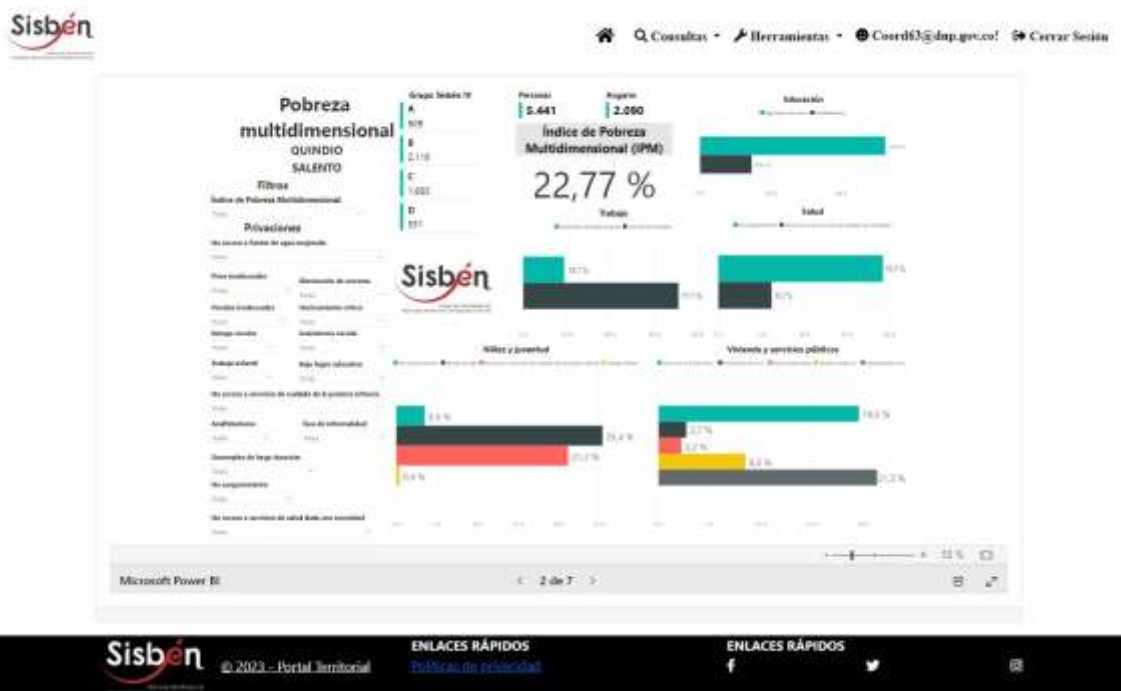

REGISTRO ESTADÍSTICO SISBEN – SALENTO – FEBRERO 2023

Fuente: Portal Territorial Sisbén-DNP.

REGISTRO ESTADÍSTICO SISBEN – SALENTO – FEBRERO 2023

Fuente: Portal Territorial Sisbén-DNP.

REGISTRO ESTADÍSTICO SISBEN – SALENTO – FEBRERO 2023

Fuente: Portal Territorial Sisbén-DNP.

REGISTRO ESTADÍSTICO SISBEN – SALENTO – FEBRERO 2023

Fuente: Portal Territorial Sisbén-DNP.