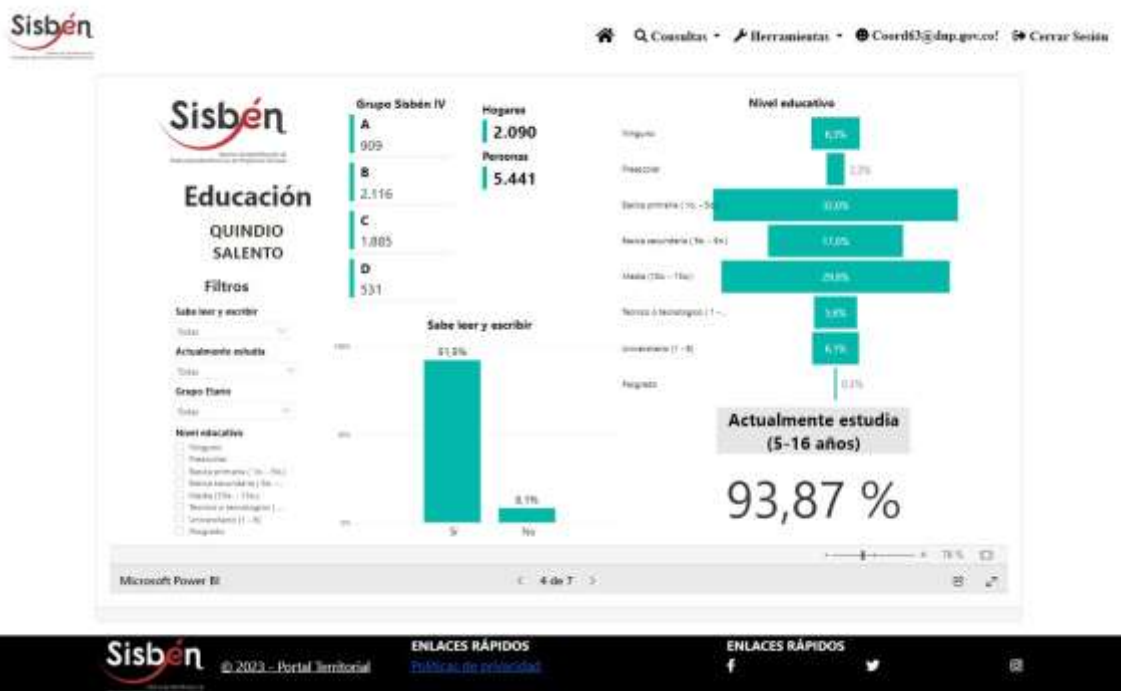

REGISTRO ESTADÍSTICO SISBEN – SALENTO – FEBRERO 2023

Fuente: Portal Territorial Sisbén-DNP.

REGISTRO ESTADÍSTICO SISBEN – SALENTO – FEBRERO 2023

Fuente: Portal Territorial Sisbén-DNP.

REGISTRO ESTADÍSTICO SISBEN – SALENTO – FEBRERO 2023

Fuente: Portal Territorial Sisbén-DNP.

REGISTRO ESTADÍSTICO SISBEN – SALENTO – FEBRERO 2023

Fuente: Portal Territorial Sisbén-DNP.