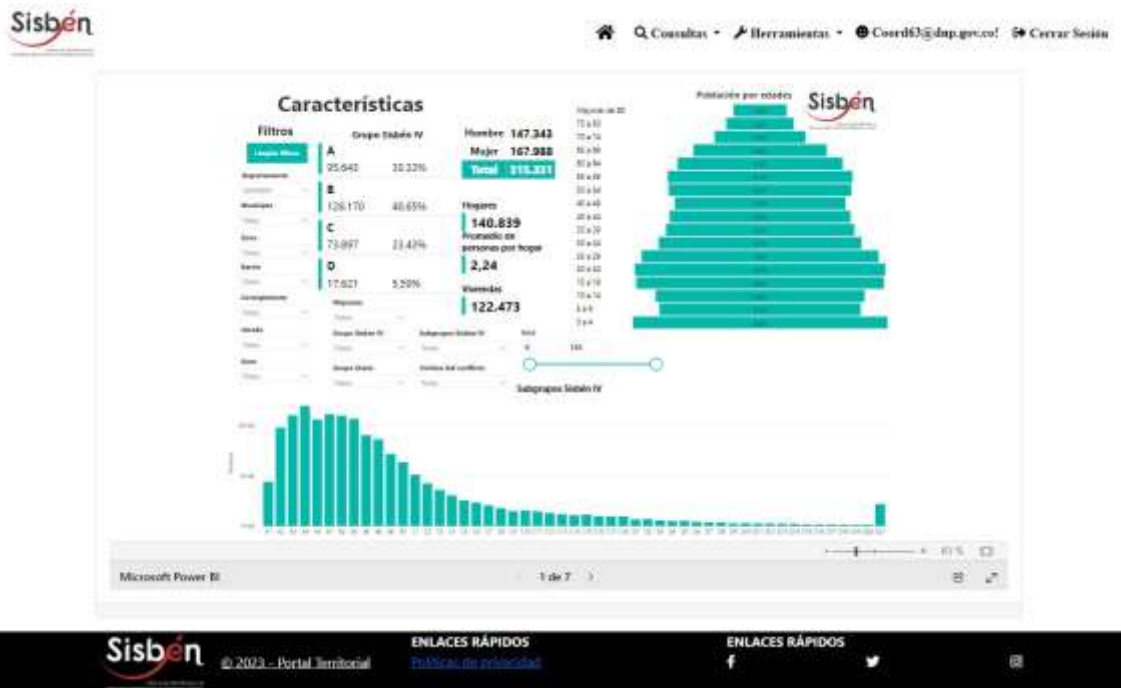

REGISTRO ESTADÍSTICO SISBEN - DEPARTAMENTO DEL QUINDIO –FEBRERO 2023

Fuente: Portal Territorial Sisbén-DNP.

REGISTRO ESTADÍSTICO SISBEN - DEPARTAMENTO DEL QUINDIO –FEBRERO 2023

Fuente: Portal Territorial Sisbén-DNP.