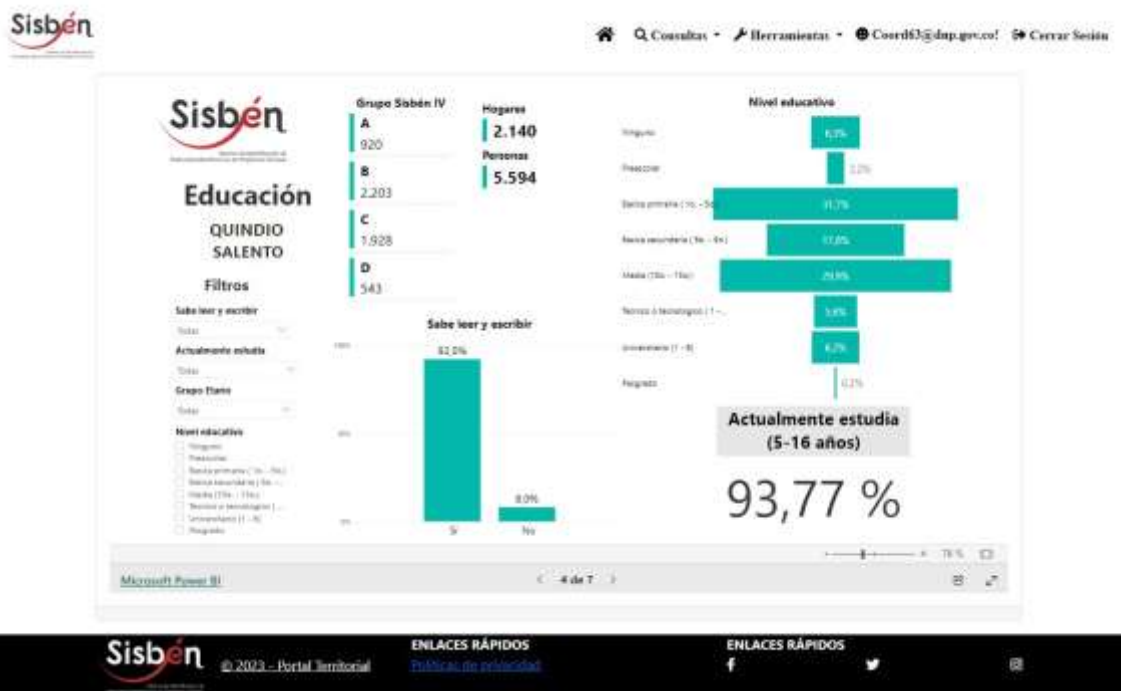

REGISTRO ESTADÍSTICO SISBÉN - SALENTO – ABRIL 2023

Fuente: Portal Territorial Sisbén-DNP.

REGISTRO ESTADÍSTICO SISBÉN - SALENTO – ABRIL 2023

Fuente: Portal Territorial Sisbén-DNP.

REGISTRO ESTADÍSTICO SISBÉN - SALENTO – ABRIL 2023

Fuente: Portal Territorial Sisbén-DNP.

REGISTRO ESTADÍSTICO SISBÉN - SALENTO – ABRIL 2023

Fuente: Portal Territorial Sisbén-DNP.

REGISTRO ESTADÍSTICO SISBÉN - SALENTO – ABRIL 2023

Fuente: Portal Territorial Sisbén-DNP.