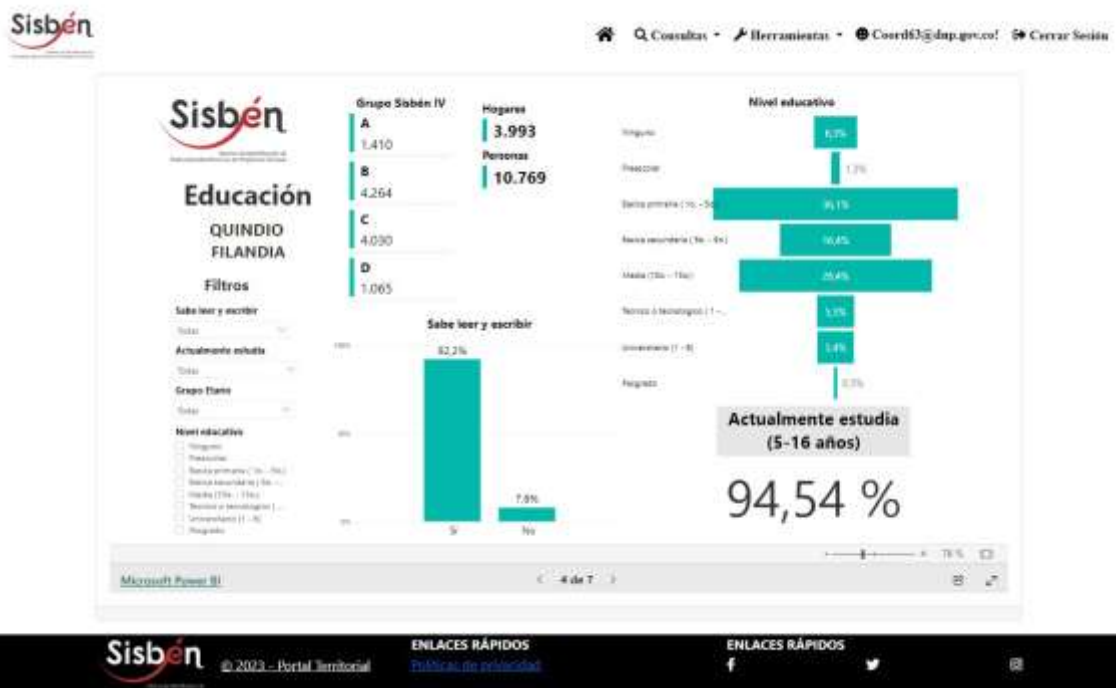

REGISTRO ESTADÍSTICO SISBÉN – FILANDIA - ABRIL 2023

Fuente: Portal Territorial Sisbén-DNP.

REGISTRO ESTADÍSTICO SISBÉN – FILANDIA - ABRIL 2023

Fuente: Portal Territorial Sisbén-DNP.

REGISTRO ESTADÍSTICO SISBÉN – FILANDIA - ABRIL 2023

Fuente: Portal Territorial Sisbén-DNP.

REGISTRO ESTADÍSTICO SISBÉN – FILANDIA - ABRIL 2023

Fuente: Portal Territorial Sisbén-DNP.

REGISTRO ESTADÍSTICO SISBÉN – FILANDIA - ABRIL 2023

Fuente: Portal Territorial Sisbén-DNP.