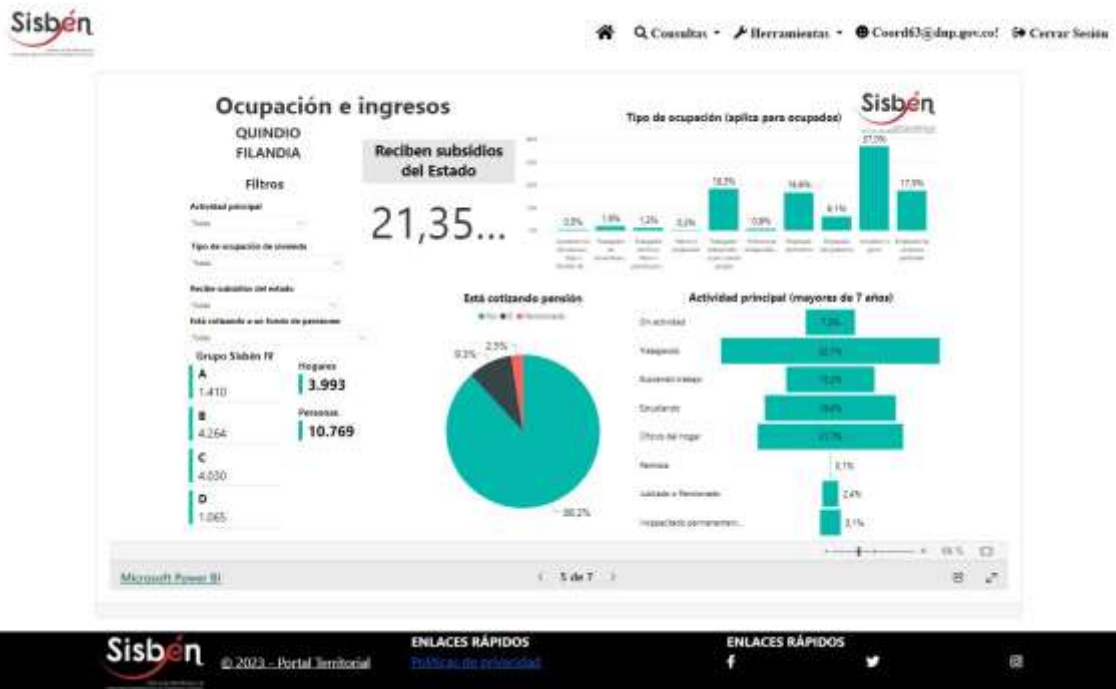

REGISTRO ESTADÍSTICO SISBÉN – FILANDIA - ABRIL 2023

Fuente: Portal Territorial Sisbén-DNP.

REGISTRO ESTADÍSTICO SISBÉN – FILANDIA - ABRIL 2023

Fuente: Portal Territorial Sisbén-DNP.

REGISTRO ESTADÍSTICO SISBÉN – FILANDIA - ABRIL 2023

Fuente: Portal Territorial Sisbén-DNP.

REGISTRO ESTADÍSTICO SISBÉN – FILANDIA - ABRIL 2023

Fuente: Portal Territorial Sisbén-DNP.

REGISTRO ESTADÍSTICO SISBÉN – FILANDIA - ABRIL 2023

Fuente: Portal Territorial Sisbén-DNP.