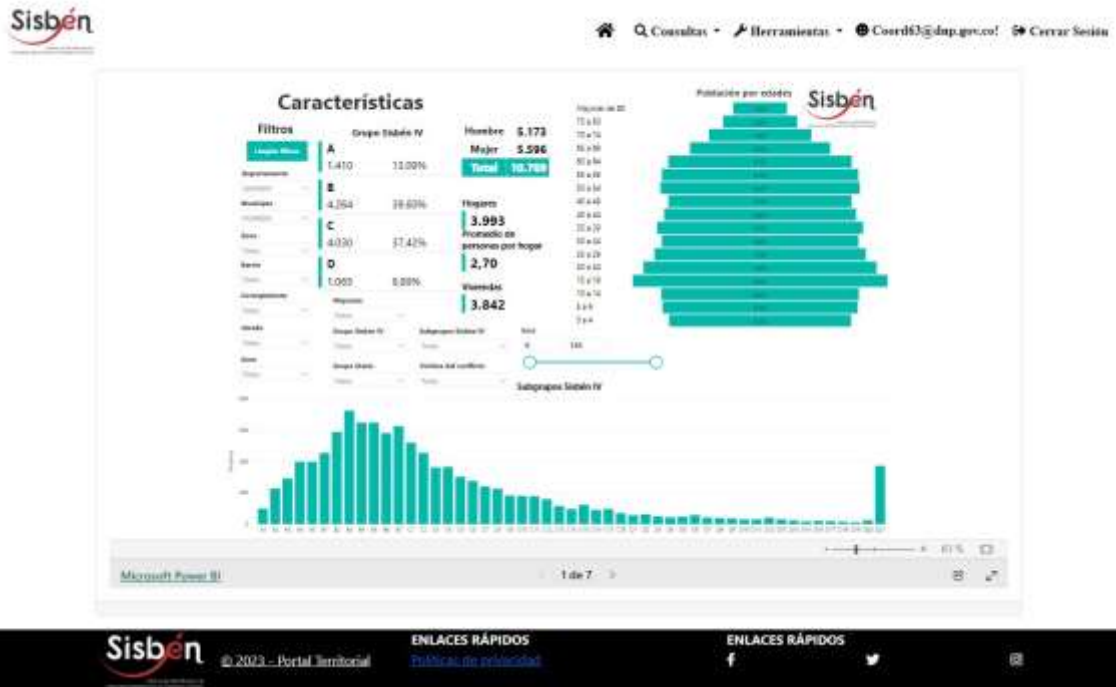

REGISTRO ESTADÍSTICO SISBÉN – FILANDIA - ABRIL 2023

Fuente: Portal Territorial Sisbén-DNP.

REGISTRO ESTADÍSTICO SISBÉN – FILANDIA - ABRIL 2023

Fuente: Portal Territorial Sisbén-DNP.

REGISTRO ESTADÍSTICO SISBÉN – FILANDIA - ABRIL 2023