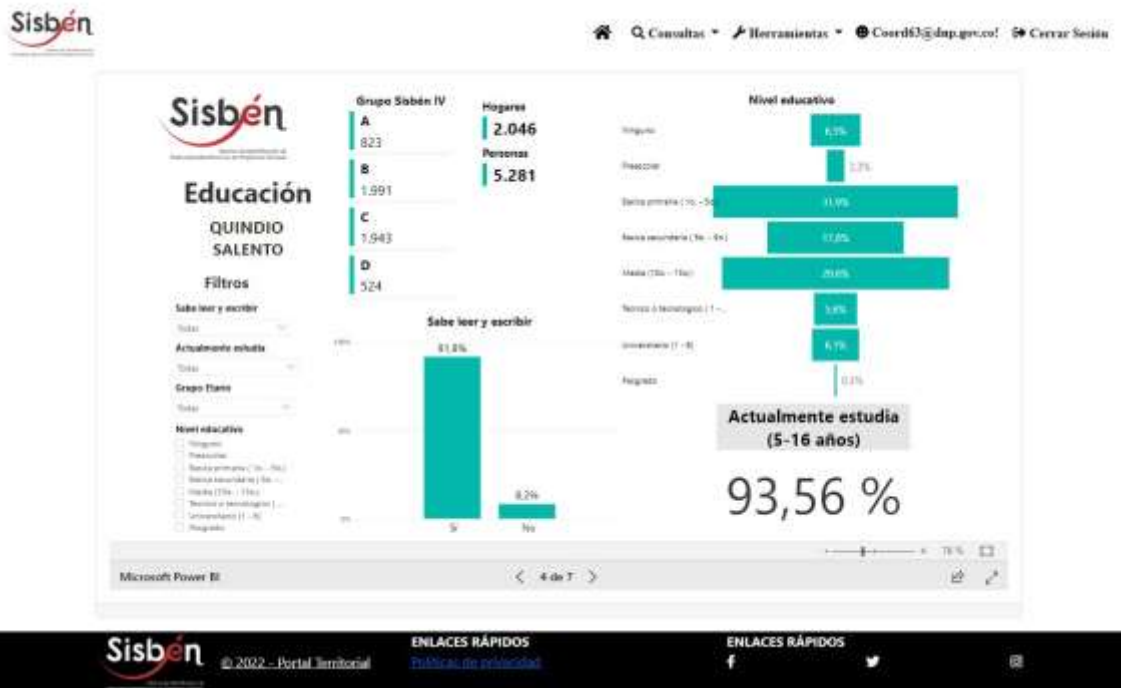

REGISTRO ESTADÍSTICO SISBEN- SALENTO- SEPTIEMBRE 2022

Fuente: Portal Territorial –Sisbén-DNP

REGISTRO ESTADÍSTICO SISBEN- SALENTO- SEPTIEMBRE 2022

Fuente: Portal Territorial –Sisbén-DNP

REGISTRO ESTADÍSTICO SISBEN- SALENTO- SEPTIEMBRE 2022

Fuente: Portal Territorial –Sisbén-DNP

REGISTRO ESTADÍSTICO SISBEN- SALENTO- SEPTIEMBRE 2022

Fuente: Portal Territorial –Sisbén-DNP

REGISTRO ESTADÍSTICO SISBEN- SALENTO- SEPTIEMBRE 2022

Fuente: Portal Territorial –Sisbén-DNP