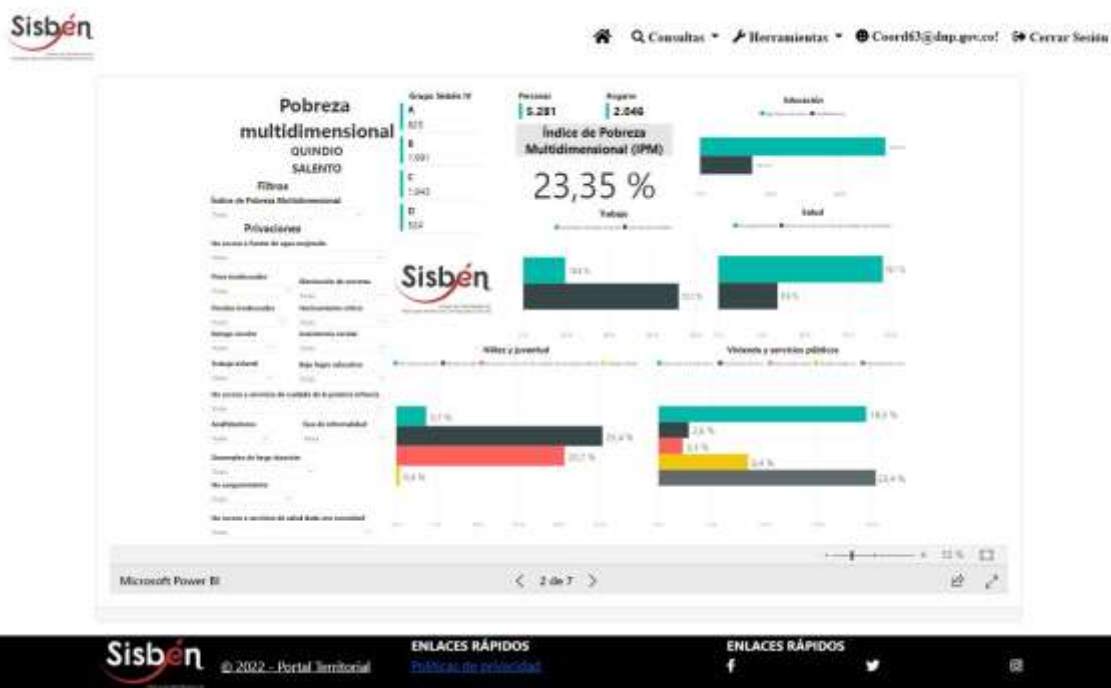

REGISTRO ESTADÍSTICO SISBEN- SALENTO- SEPTIEMBRE 2022

Fuente: Portal Territorial –Sisbén-DNP

REGISTRO ESTADÍSTICO SISBEN- SALENTO- SEPTIEMBRE 2022

Fuente: Portal Territorial –Sisbén-DNP

REGISTRO ESTADÍSTICO SISBEN- SALENTO- SEPTIEMBRE 2022

Fuente: Portal Territorial –Sisbén-DNP

REGISTRO ESTADÍSTICO SISBEN- SALENTO- SEPTIEMBRE 2022

Fuente: Portal Territorial –Sisbén-DNP

REGISTRO ESTADÍSTICO SISBEN- SALENTO- SEPTIEMBRE 2022

Fuente: Portal Territorial –Sisbén-DNP