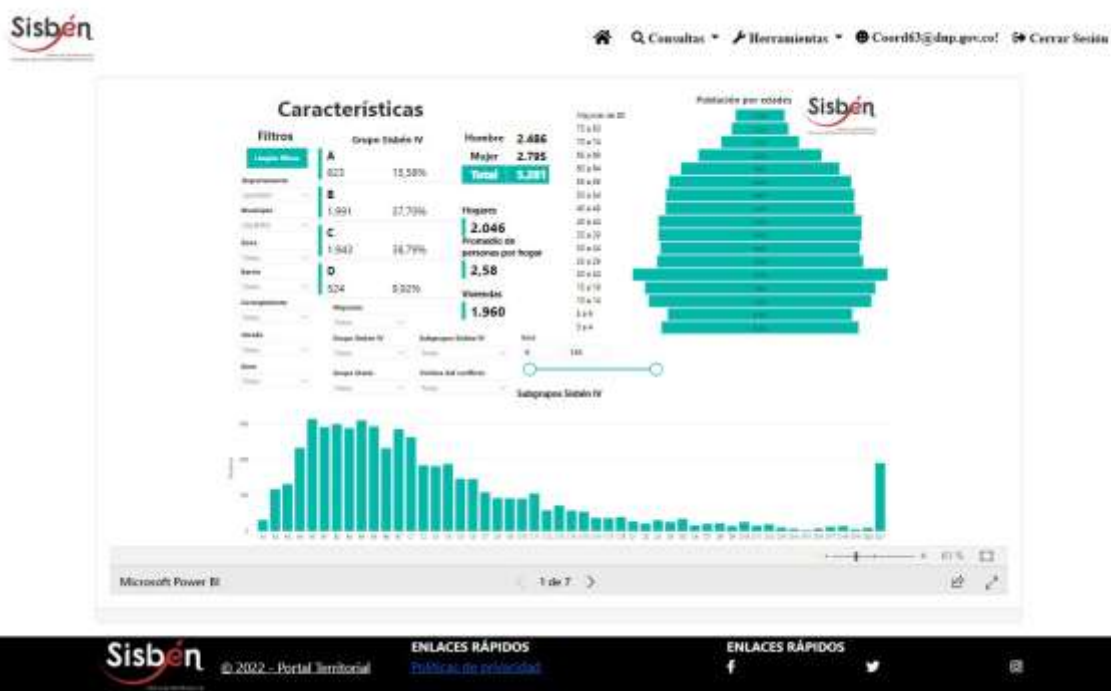

REGISTRO ESTADÍSTICO SISBEN- SALENTO- SEPTIEMBRE 2022

Fuente: Portal Territorial –Sisbén-DNP

REGISTRO ESTADÍSTICO SISBEN- SALENTO- SEPTIEMBRE 2022

Fuente: Portal Territorial –Sisbén-DNP

REGISTRO ESTADÍSTICO SISBEN- SALENTO- SEPTIEMBRE 2022

Fuente: Portal Territorial –Sisbén-DNP

REGISTRO ESTADÍSTICO SISBEN- SALENTO- SEPTIEMBRE 2022

Fuente: Portal Territorial –Sisbén-DNP

REGISTRO ESTADÍSTICO SISBEN- SALENTO- SEPTIEMBRE 2022

Fuente: Portal Territorial –Sisbén-DNP