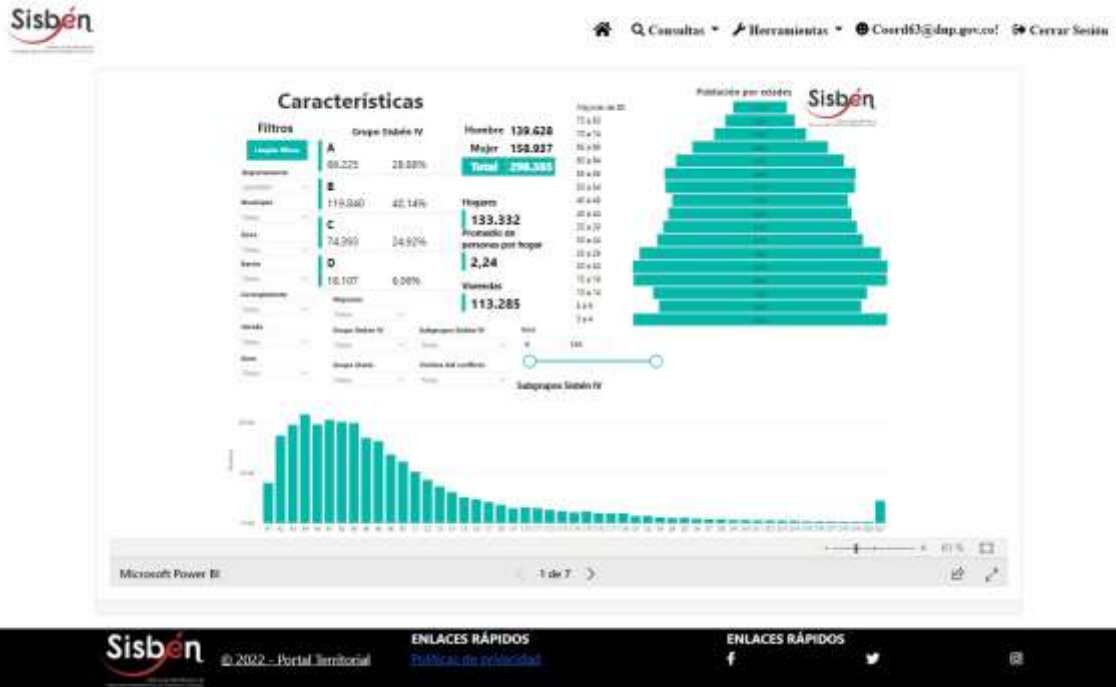

REGISTRO ESTADÍSTICO DEL SISBEN –QUINDÍO- SEPTIEMBRE 2022

Fuente: Portal Territorial Sisben-DNP

REGISTRO ESTADÍSTICO DEL SISBEN –QUINDÍO- SEPTIEMBRE 2022

Fuente: Portal Territorial Sisben-DNP

REGISTRO ESTADÍSTICO DEL SISBEN –QUINDÍO- SEPTIEMBRE 2022

Fuente: Portal Territorial Sisbén-DNP

REGISTRO ESTADÍSTICO DEL SISBEN –QUINDÍO- SEPTIEMBRE 2022

Fuente: Portal Territorial Sisbén-DNP