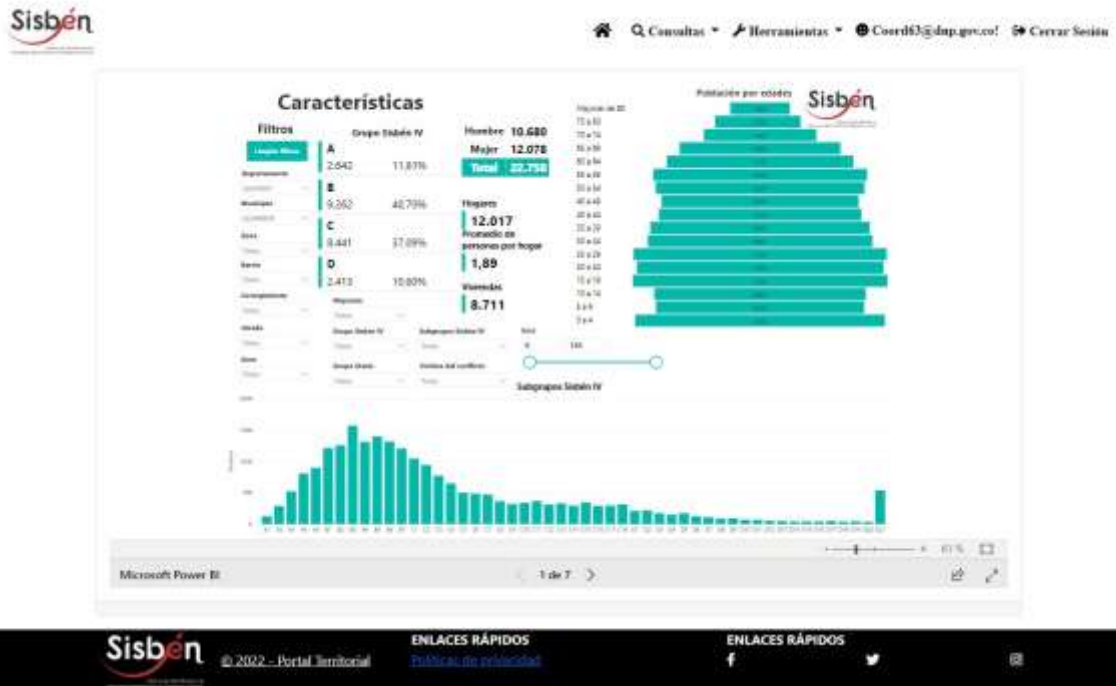

REGISTRO ESTADÍSTICO SISBEN –QUIMBAYA-SEPTIEMBRE 2022

Fuente: Portal Territorial Sisben-DNP

REGISTRO ESTADÍSTICO SISBEN –QUIMBAYA-SEPTIEMBRE 2022

Fuente: Portal Territorial Sisben-DNP

REGISTRO ESTADÍSTICO SISBEN –QUIMBAYA-SEPTIEMBRE 2022