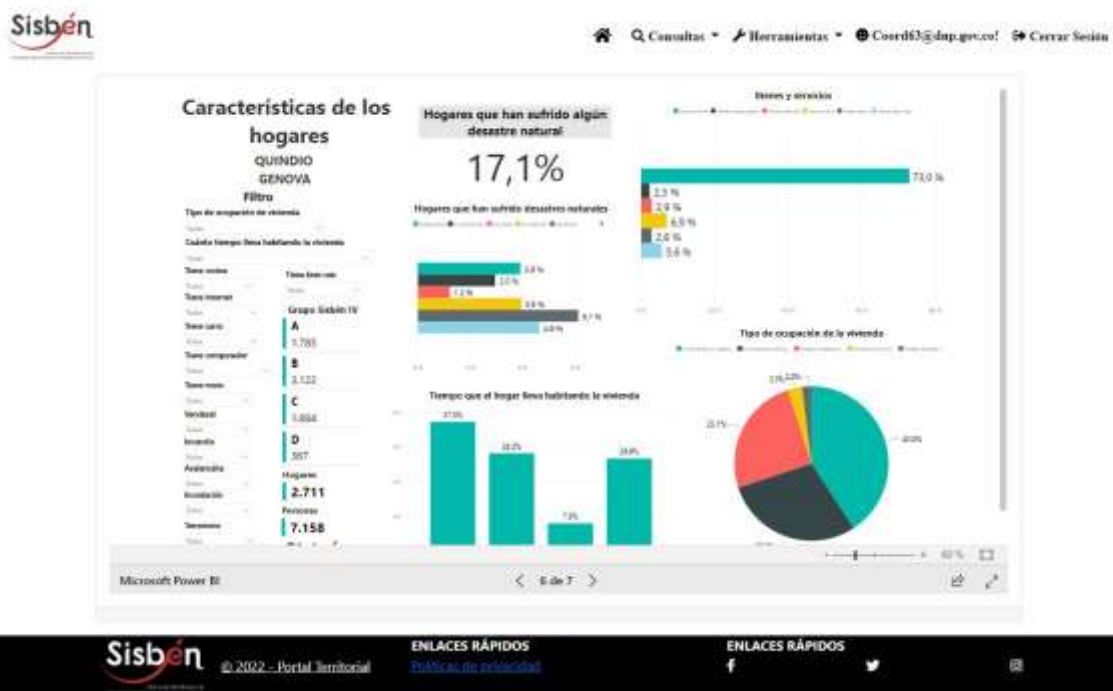

REGISTRO ESTADÍSTICO SISBEN –GÉNOVA-SEPTIEMBRE 2022

Fuente: Portal Territorial- Sisbén-DNP