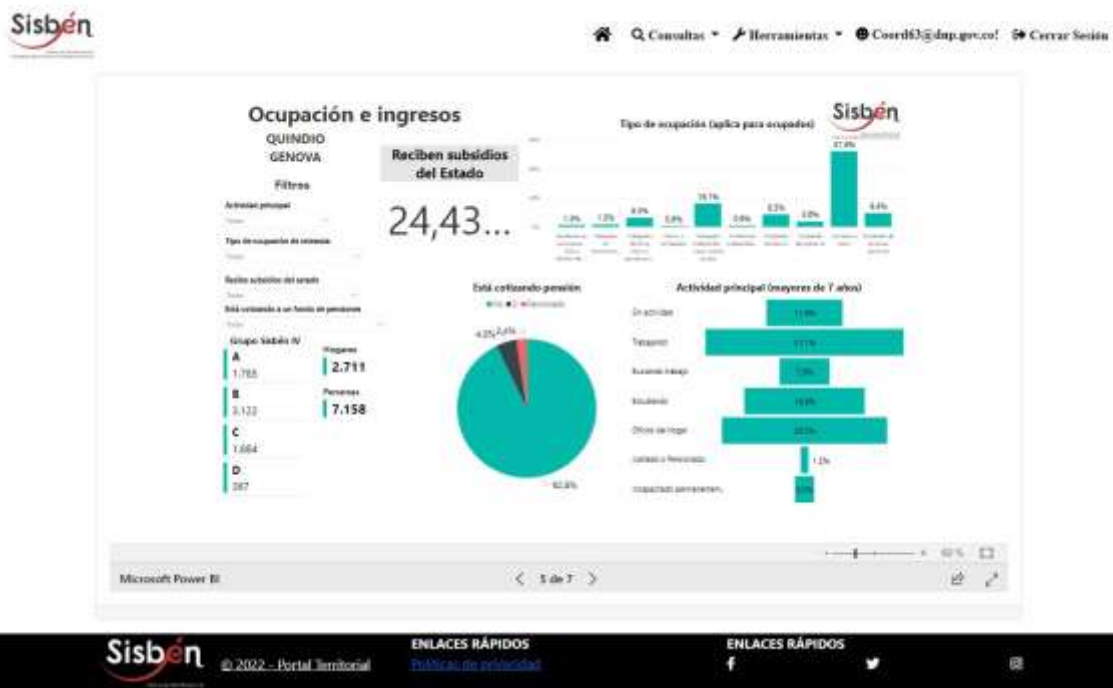

REGISTRO ESTADÍSTICO SISBEN –GÉNOVA-SEPTIEMBRE 2022

Fuente: Portal Territorial- Sisbén-DNP

REGISTRO ESTADÍSTICO SISBEN –GÉNOVA-SEPTIEMBRE 2022

Fuente: Portal Territorial- Sisbén-DNP

REGISTRO ESTADÍSTICO SISBEN –GÉNOVA-SEPTIEMBRE 2022

Fuente: Portal Territorial- Sisbén-DNP

REGISTRO ESTADÍSTICO SISBEN –GÉNOVA-SEPTIEMBRE 2022

Fuente: Portal Territorial- Sisbén-DNP

REGISTRO ESTADÍSTICO SISBEN –GÉNOVA-SEPTIEMBRE 2022

Fuente: Portal Territorial- Sisbén-DNP