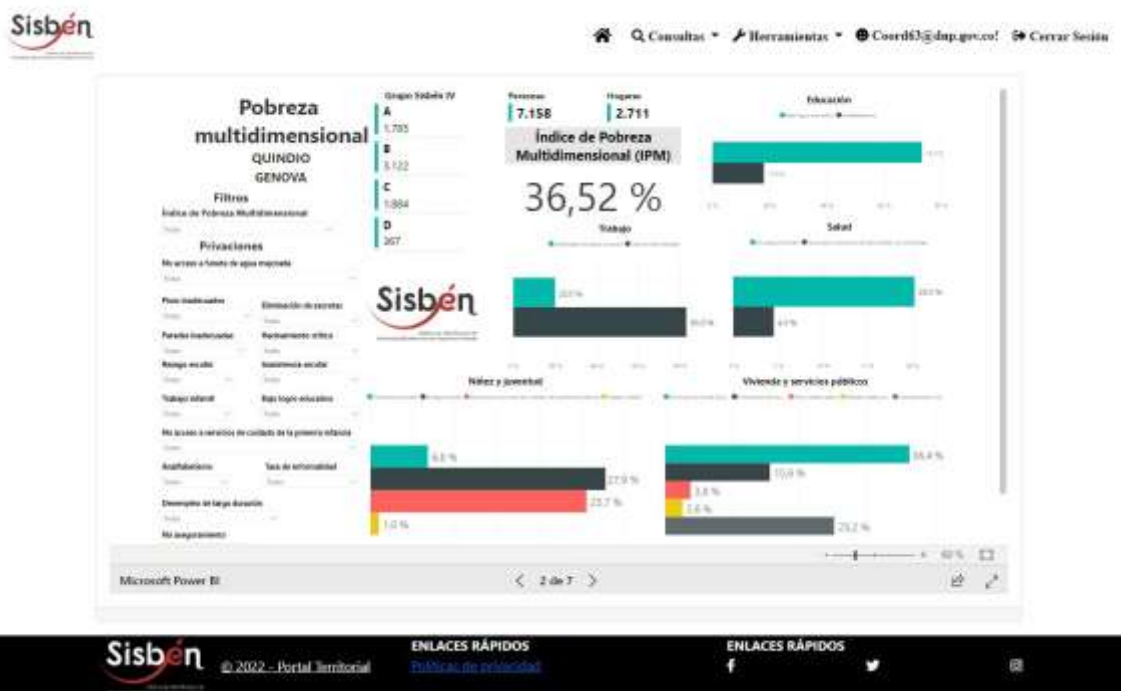

REGISTRO ESTADÍSTICO SISBEN –GÉNOVA-SEPTIEMBRE 2022

Fuente: Portal Territorial- Sisbén-DNP

REGISTRO ESTADÍSTICO SISBEN –GÉNOVA-SEPTIEMBRE 2022

Fuente: Portal Territorial- Sisbén-DNP

REGISTRO ESTADÍSTICO SISBEN –GÉNOVA-SEPTIEMBRE 2022

Fuente: Portal Territorial- Sisbén-DNP

REGISTRO ESTADÍSTICO SISBEN –GÉNOVA-SEPTIEMBRE 2022

Fuente: Portal Territorial- Sisbén-DNP

REGISTRO ESTADÍSTICO SISBEN –GÉNOVA-SEPTIEMBRE 2022

Fuente: Portal Territorial- Sisbén-DNP