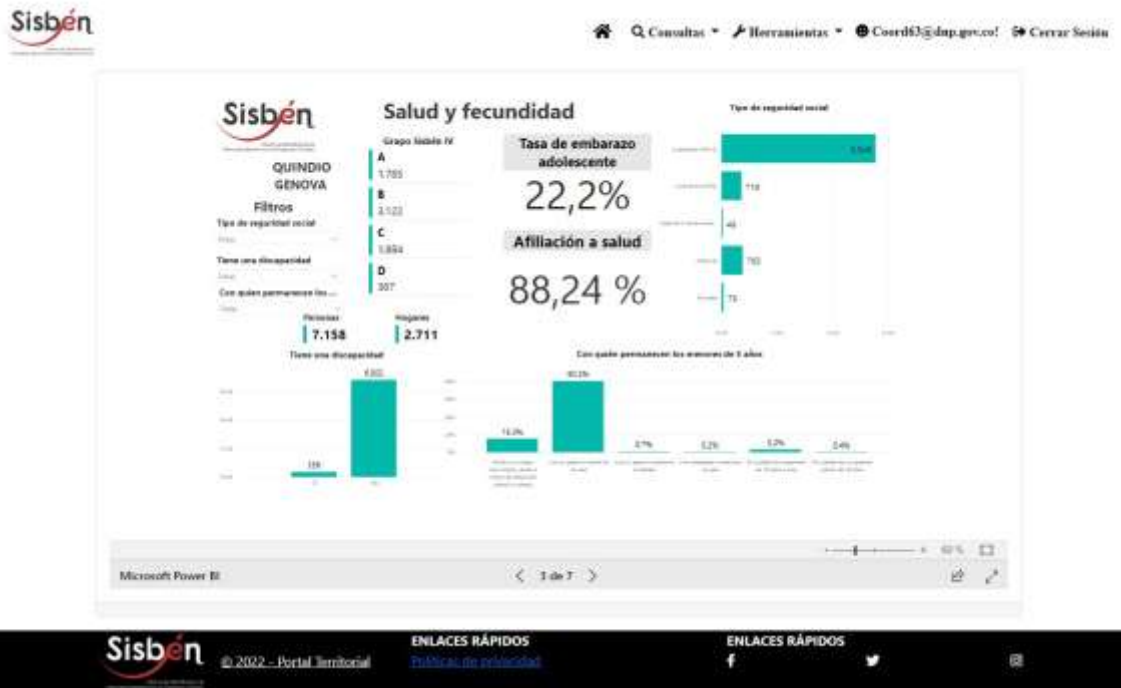

REGISTRO ESTADÍSTICO SISBEN –GÉNOVA-SEPTIEMBRE 2022

Fuente: Portal Territorial- Sisbén-DNP

REGISTRO ESTADÍSTICO SISBEN –GÉNOVA-SEPTIEMBRE 2022

Fuente: Portal Territorial- Sisbén-DNP

REGISTRO ESTADÍSTICO SISBEN –GÉNOVA-SEPTIEMBRE 2022

Fuente: Portal Territorial- Sisbén-DNP

REGISTRO ESTADÍSTICO SISBEN –GÉNOVA-SEPTIEMBRE 2022

Fuente: Portal Territorial- Sisbén-DNP

REGISTRO ESTADÍSTICO SISBEN –GÉNOVA-SEPTIEMBRE 2022

Fuente: Portal Territorial- Sisbén-DNP