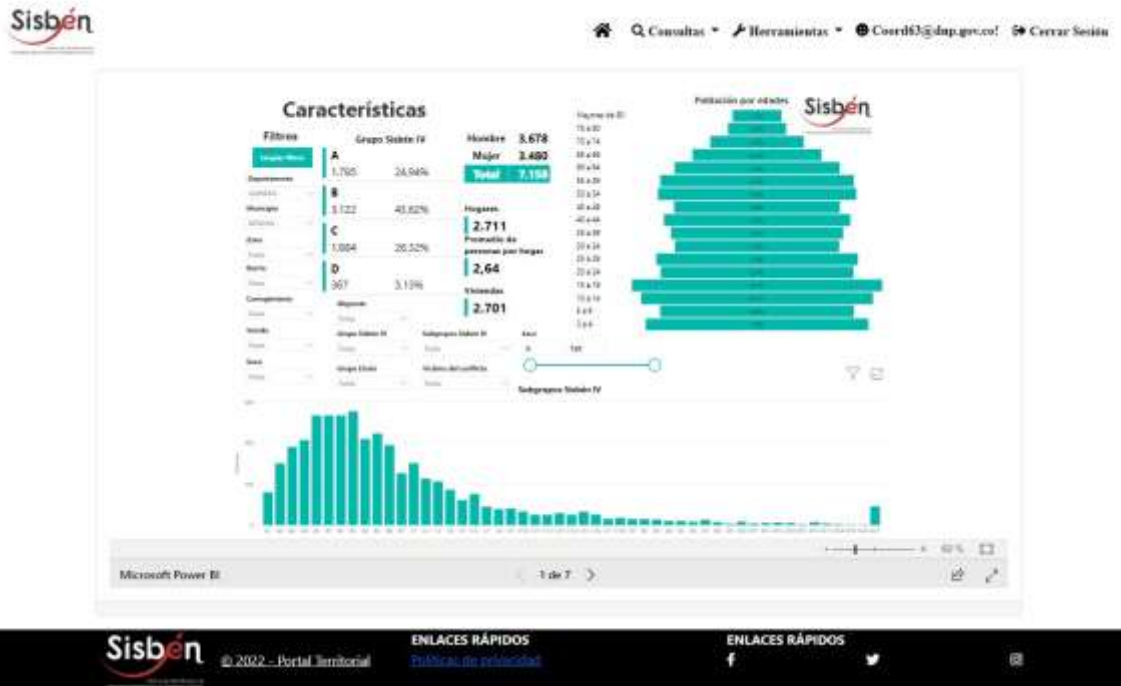

REGISTRO ESTADÍSTICO SISBEN –GÉNOVA-SEPTIEMBRE 2022

Fuente: Portal Territorial- Sisbén-DNP

REGISTRO ESTADÍSTICO SISBEN –GÉNOVA-SEPTIEMBRE 2022

Fuente: Portal Territorial- Sisbén-DNP

REGISTRO ESTADÍSTICO SISBEN –GÉNOVA-SEPTIEMBRE 2022