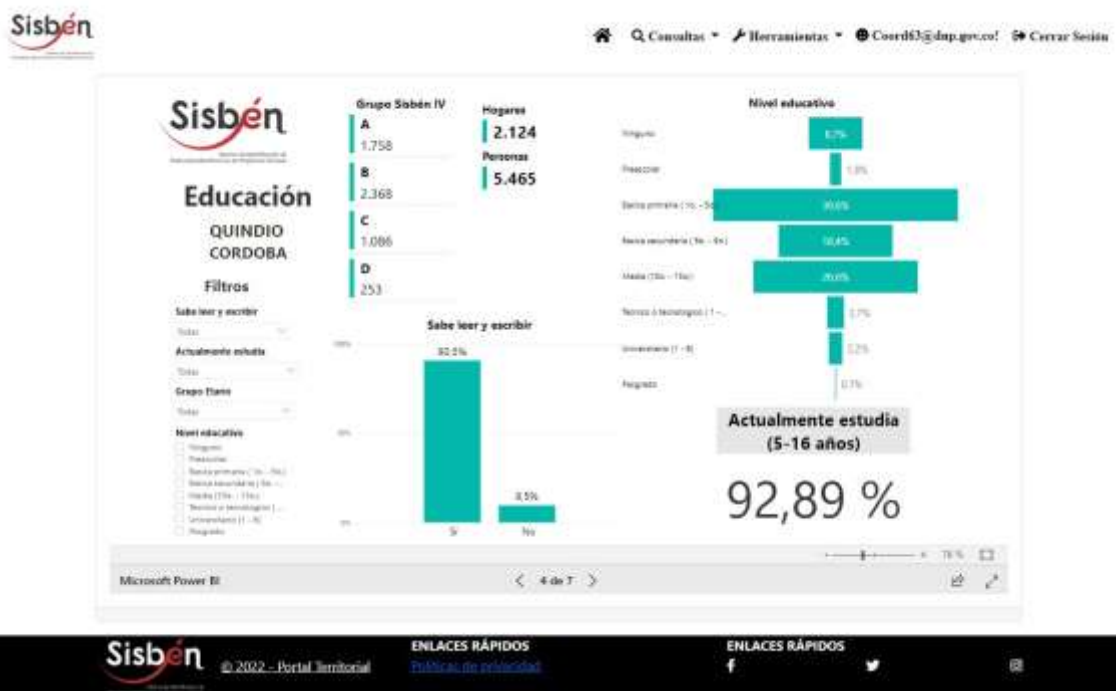

REGISTRÓ ESTADÍSTICA SISBEN- CÓRDOBA –SEPTIEMBRE 2022

Fuente: Portal Territorial Sisben-DNP

REGISTRÓ ESTADÍSTICA SISBEN- CÓRDOBA –SEPTIEMBRE 2022

Fuente: Portal Territorial Sisben-DNP

REGISTRÓ ESTADÍSTICA SISBEN- CÓRDOBA –SEPTIEMBRE 2022

Fuente: Portal Territorial Sisbén-DNP

REGISTRÓ ESTADÍSTICA SISBEN- CÓRDOBA –SEPTIEMBRE 2022

Fuente: Portal Territorial Sisbén-DNP