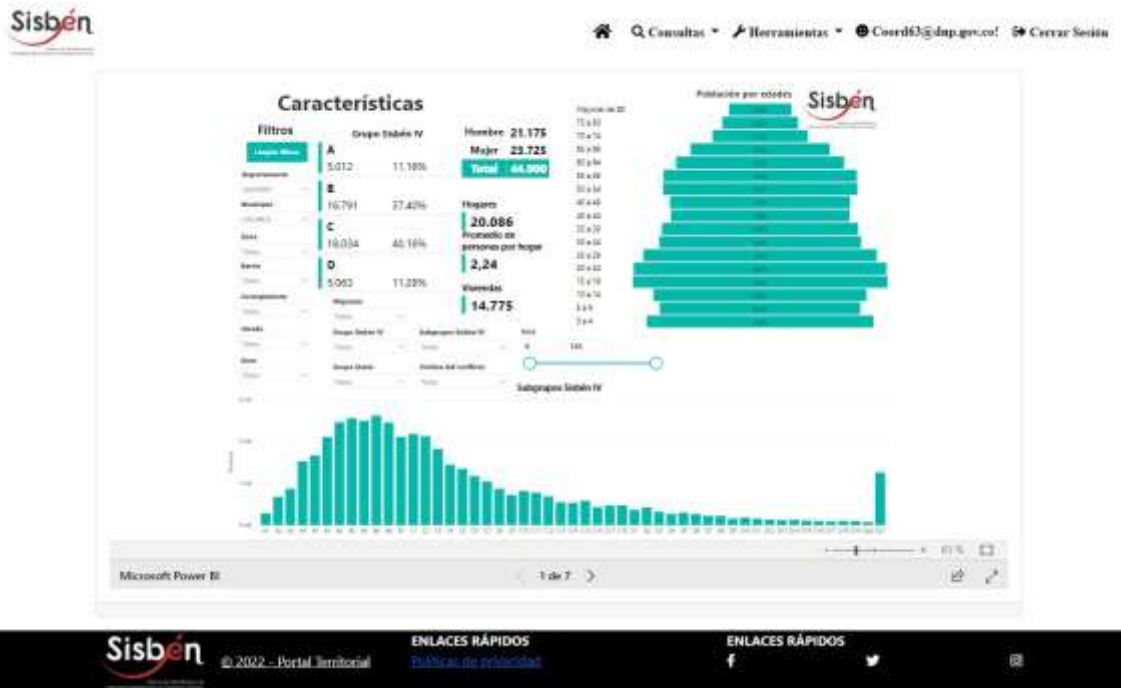

REGISTRO ESTADÍSTICO SISBEN –CALARCÁ –SEPTIEMBRE 2022

Fuente: Portal Territorial Sisbén-DNP

REGISTRO ESTADÍSTICO SISBEN –CALARCÁ –SEPTIEMBRE 2022

Fuente: Portal Territorial Sisbén-DNP

REGISTRO ESTADÍSTICO SISBEN –CALARCÁ –SEPTIEMBRE 2022