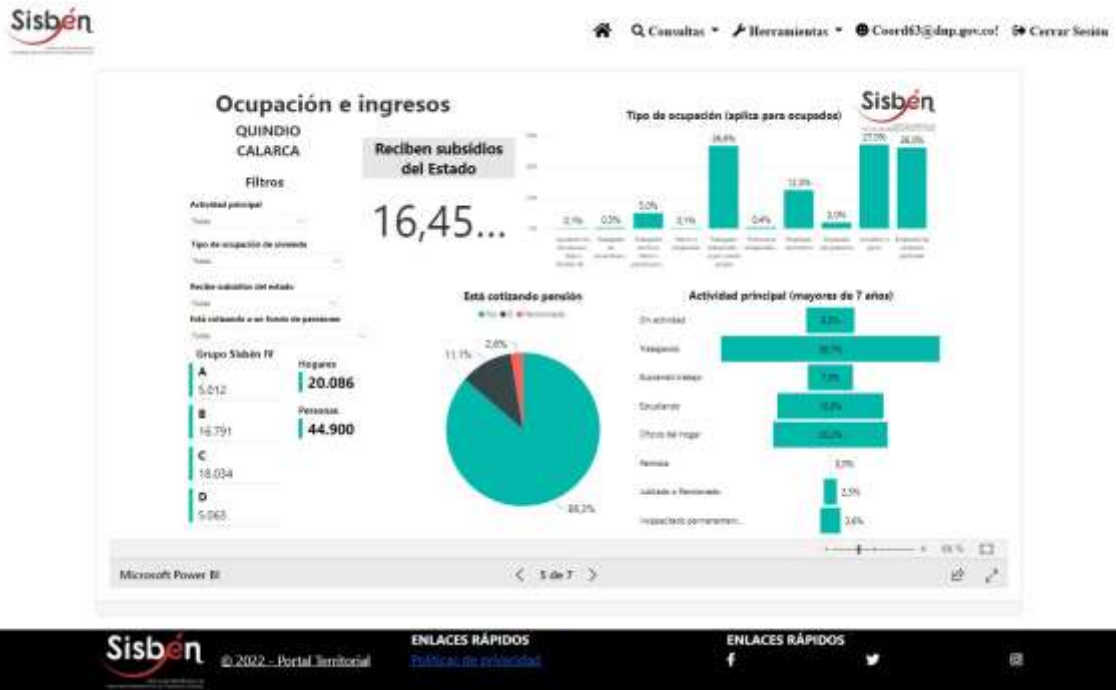

REGISTRO ESTADÍSTICO SISBEN –CALARCÁ –SEPTIEMBRE 2022

Fuente: Portal Territorial Sisbén-DNP

REGISTRO ESTADÍSTICO SISBEN –CALARCÁ –SEPTIEMBRE 2022

Fuente: Portal Territorial Sisbén-DNP

REGISTRO ESTADÍSTICO SISBEN –CALARCÁ –SEPTIEMBRE 2022

Fuente: Portal Territorial Sisben-DNP

REGISTRO ESTADÍSTICO SISBEN –CALARCÁ –SEPTIEMBRE 2022

Fuente: Portal Territorial Sisben-DNP

REGISTRO ESTADÍSTICO SISBEN –CALARCÁ –SEPTIEMBRE 2022

Fuente: Portal Territorial Sisben-DNP