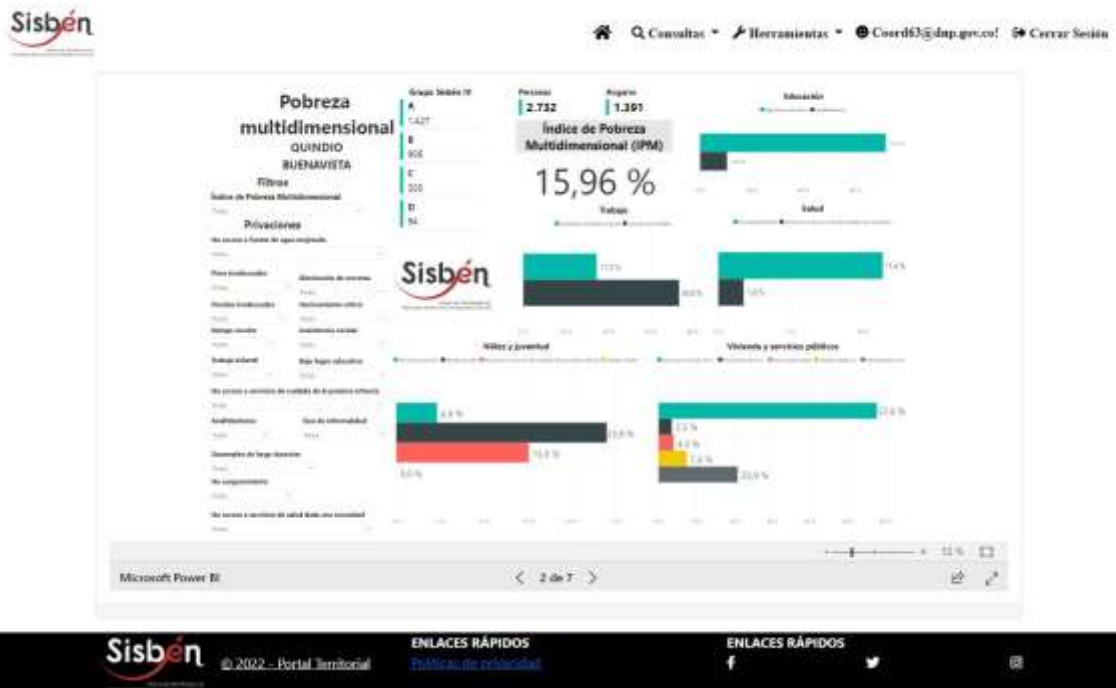

REGISTRO ESTADÍSTICO SISBEN –BUENAVISTA- SEPTIEMBRE 2022

Fuente: Portal Territorial Sisbén-DNP

REGISTRO ESTADÍSTICO SISBEN –BUENAVISTA- SEPTIEMBRE 2022

Fuente: Portal Territorial Sisbén-DNP

REGISTRO ESTADÍSTICO SISBEN –BUENAVISTA- SEPTIEMBRE 2022

Fuente: Portal Territorial Sisbén-DNP

REGISTRO ESTADÍSTICO SISBEN –BUENAVISTA- SEPTIEMBRE 2022

Fuente: Portal Territorial Sisbén-DNP

REGISTRO ESTADÍSTICO SISBEN –BUENAVISTA- SEPTIEMBRE 2022

Fuente: Portal Territorial Sisbén-DNP