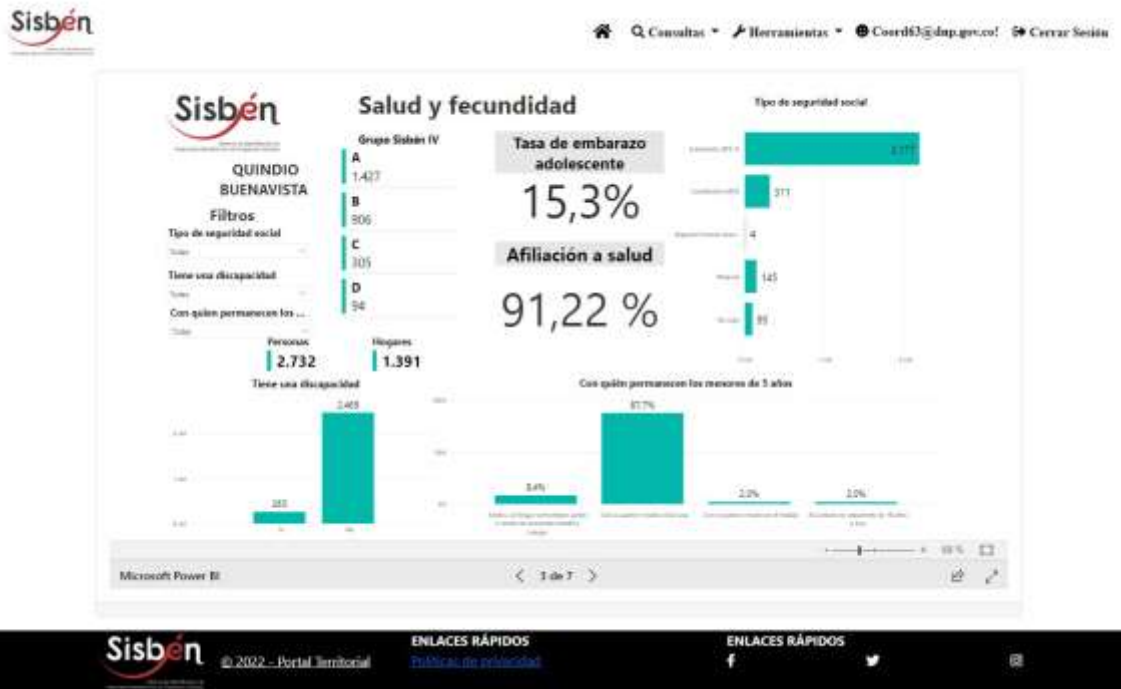

REGISTRO ESTADÍSTICO SISBEN –BUENAVISTA- SEPTIEMBRE 2022

Fuente: Portal Territorial Sisbén-DNP

REGISTRO ESTADÍSTICO SISBEN –BUENAVISTA- SEPTIEMBRE 2022

Fuente: Portal Territorial Sisbén-DNP

REGISTRO ESTADÍSTICO SISBEN –BUENAVISTA- SEPTIEMBRE 2022

Fuente: Portal Territorial Sisbén-DNP

REGISTRO ESTADÍSTICO SISBEN –BUENAVISTA- SEPTIEMBRE 2022

Fuente: Portal Territorial Sisbén-DNP

REGISTRO ESTADÍSTICO SISBEN –BUENAVISTA- SEPTIEMBRE 2022

Fuente: Portal Territorial Sisbén-DNP