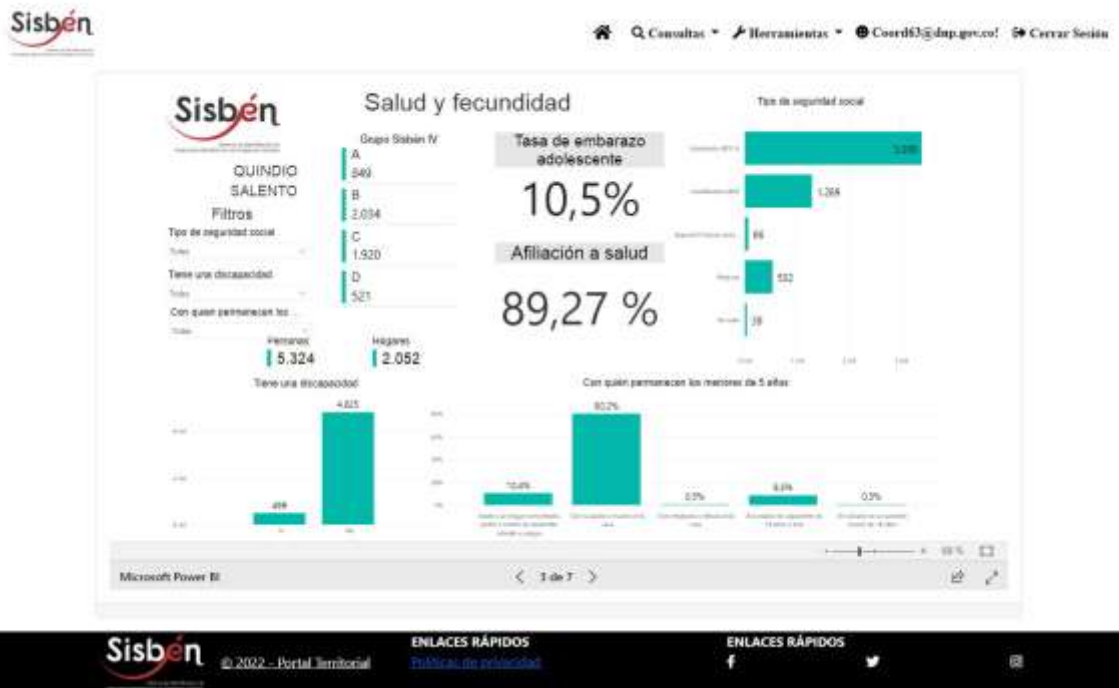

REGISTRO ESTADÍSTICO SISBEN-SALENTO-NOVIEMBRE 2022

Fuente: Portal Territorial Sisbén-DNP

REGISTRO ESTADÍSTICO SISBEN-SALENTO-NOVIEMBRE 2022

Fuente: Portal Territorial Sisbén-DNP

REGISTRO ESTADÍSTICO SISBEN-SALENTO-NOVIEMBRE 2022

Fuente: Portal Territorial Sisbén-DNP

REGISTRO ESTADÍSTICO SISBEN-SALENTO-NOVIEMBRE 2022

Fuente: Portal Territorial Sisbén-DNP

REGISTRO ESTADÍSTICO SISBEN-SALENTO-NOVIEMBRE 2022

Fuente: Portal Territorial Sisbén-DNP