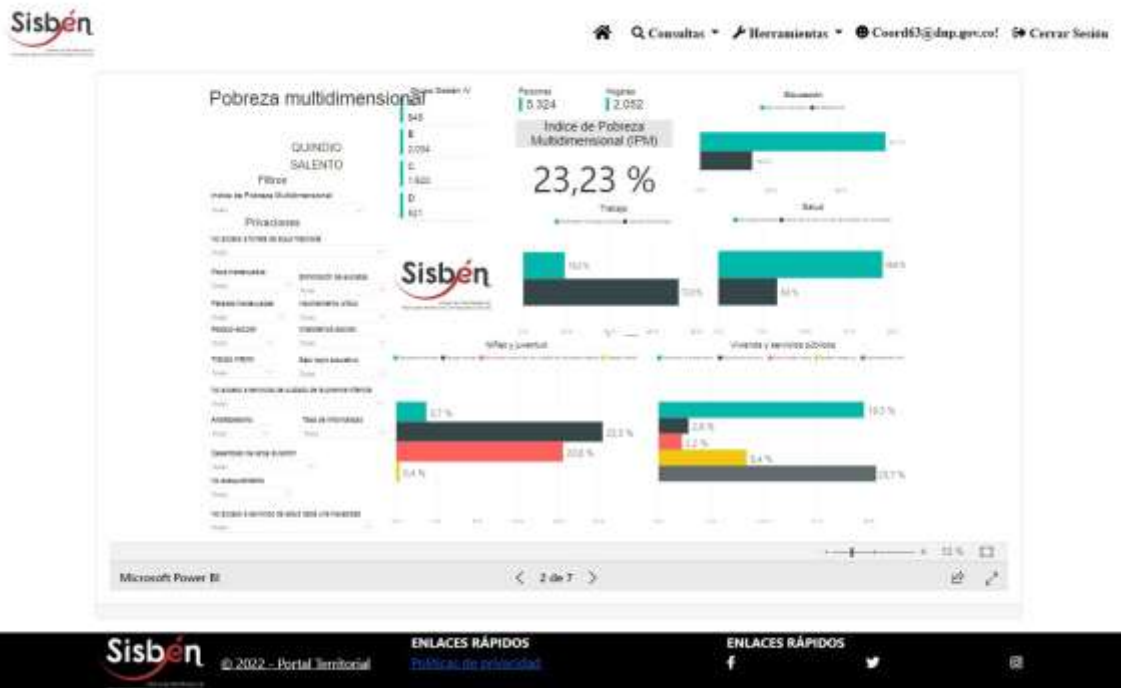

REGISTRO ESTADÍSTICO SISBEN-SALENTO-NOVIEMBRE 2022

Fuente: Portal Territorial Sisbén-DNP

REGISTRO ESTADÍSTICO SISBEN-SALENTO-NOVIEMBRE 2022

Fuente: Portal Territorial Sisbén-DNP

REGISTRO ESTADÍSTICO SISBEN-SALENTO-NOVIEMBRE 2022

Fuente: Portal Territorial Sisbén-DNP

REGISTRO ESTADÍSTICO SISBEN-SALENTO-NOVIEMBRE 2022

Fuente: Portal Territorial Sisbén-DNP

REGISTRO ESTADÍSTICO SISBEN-SALENTO-NOVIEMBRE 2022

Fuente: Portal Territorial Sisbén-DNP