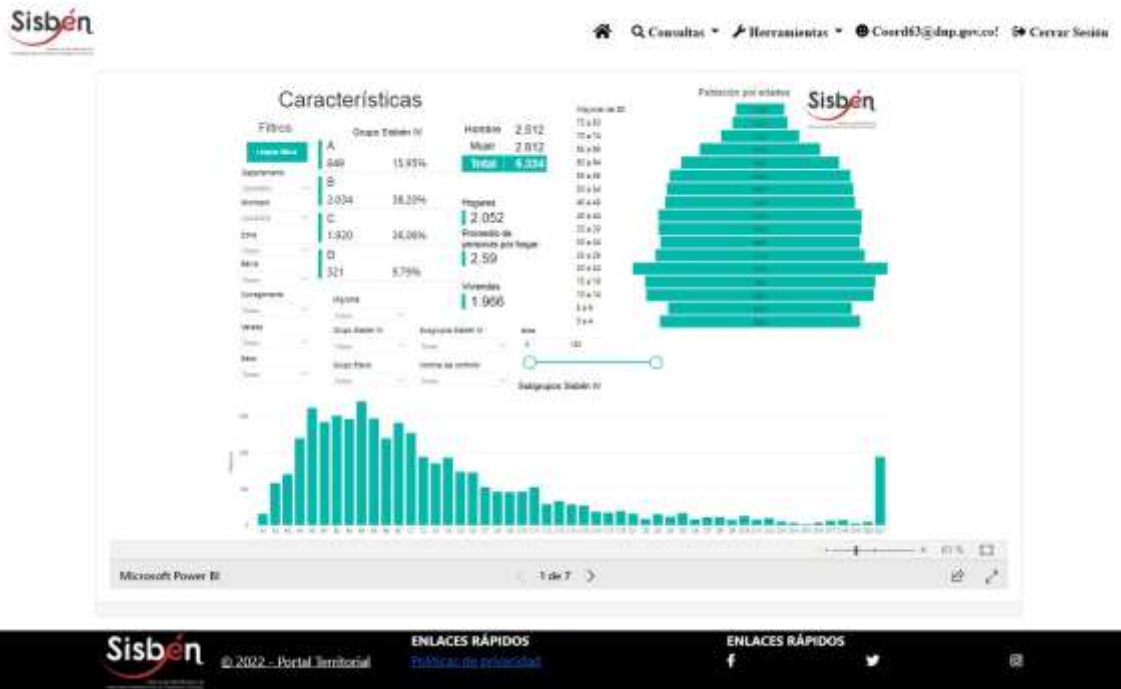

REGISTRO ESTADÍSTICO SISBEN-SALENTO-NOVIEMBRE 2022

Fuente: Portal Territorial Sisbén-DNP

REGISTRO ESTADÍSTICO SISBEN-SALENTO-NOVIEMBRE 2022

Fuente: Portal Territorial Sisbén-DNP

REGISTRO ESTADÍSTICO SISBEN-SALENTO-NOVIEMBRE 2022