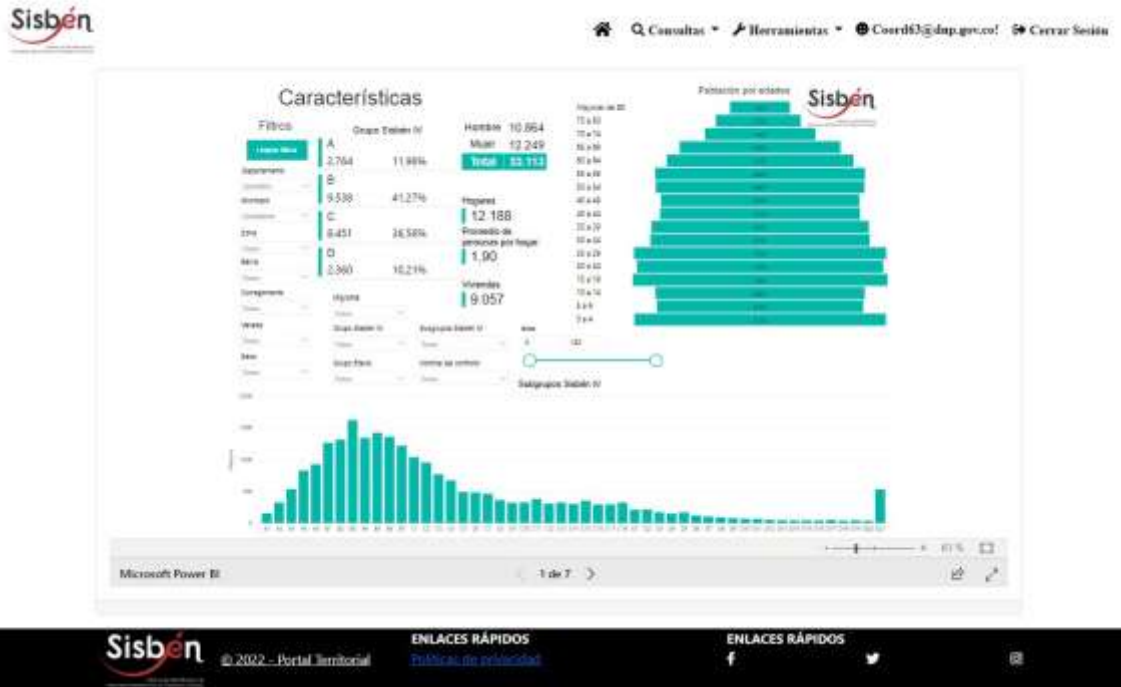

# REGISTRO ESTADÍSTICO SISBEN –QUIMBAYA- NOVIEMBRE 2022

Fuente: Portal Territorial Sisbén-DNP