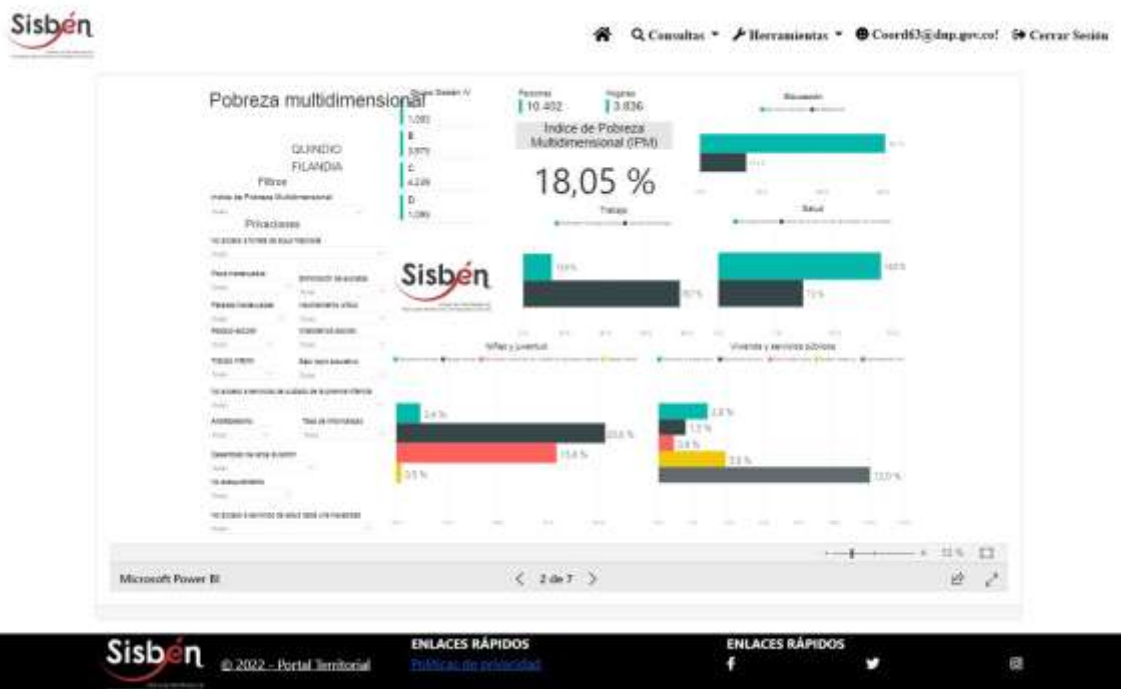

REGISTRO ESTADÍSTICO SISBEN – FILANDIA- NOVIEMBRE 2022

Fuente: Portal Territorial Sisbén-DNP

REGISTRO ESTADÍSTICO SISBEN – FILANDIA- NOVIEMBRE 2022

Fuente: Portal Territorial Sisbén-DNP

REGISTRO ESTADÍSTICO SISBEN – FILANDIA- NOVIEMBRE 2022

Fuente: Portal Territorial Sisbén-DNP

REGISTRO ESTADÍSTICO SISBEN – FILANDIA- NOVIEMBRE 2022

Fuente: Portal Territorial Sisbén-DNP

REGISTRO ESTADÍSTICO SISBEN – FILANDIA- NOVIEMBRE 2022

Fuente: Portal Territorial Sisbén-DNP