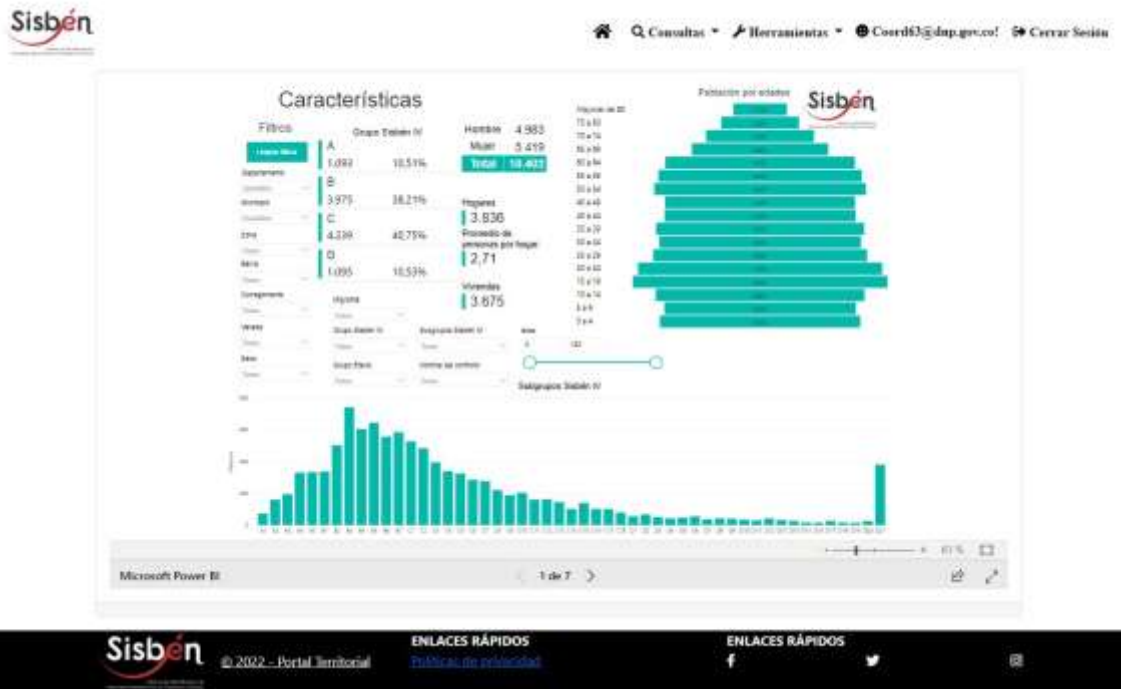

REGISTRO ESTADÍSTICO SISBEN – FILANDIA- NOVIEMBRE 2022

Fuente: Portal Territorial Sisbén-DNP

REGISTRO ESTADÍSTICO SISBEN – FILANDIA- NOVIEMBRE 2022

Fuente: Portal Territorial Sisbén-DNP

REGISTRO ESTADÍSTICO SISBEN – FILANDIA- NOVIEMBRE 2022