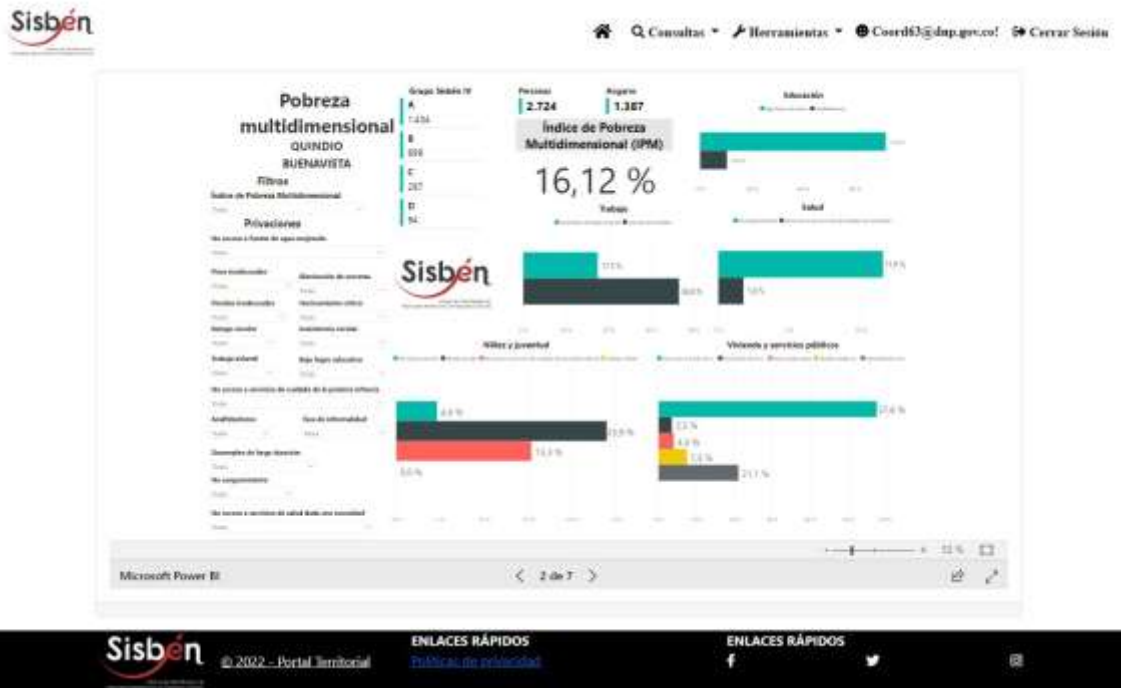

REGISTRO ESTADÍSTICO SISBEN – BUENAVISTA – NOVIEMBRE 2022

Fuente: Portal Territorial Sisben-DNP

REGISTRO ESTADÍSTICO SISBEN – BUENAVISTA – NOVIEMBRE 2022

Fuente: Portal Territorial Sisben-DNP

REGISTRO ESTADÍSTICO SISBEN – BUENAVISTA – NOVIEMBRE 2022

Fuente: Portal Territorial Sisbén-DNP

REGISTRO ESTADÍSTICO SISBEN – BUENAVISTA – NOVIEMBRE 2022

Fuente: Portal Territorial Sisbén-DNP

REGISTRO ESTADÍSTICO SISBEN – BUENAVISTA – NOVIEMBRE 2022

Fuente: Portal Territorial Sisbén-DNP