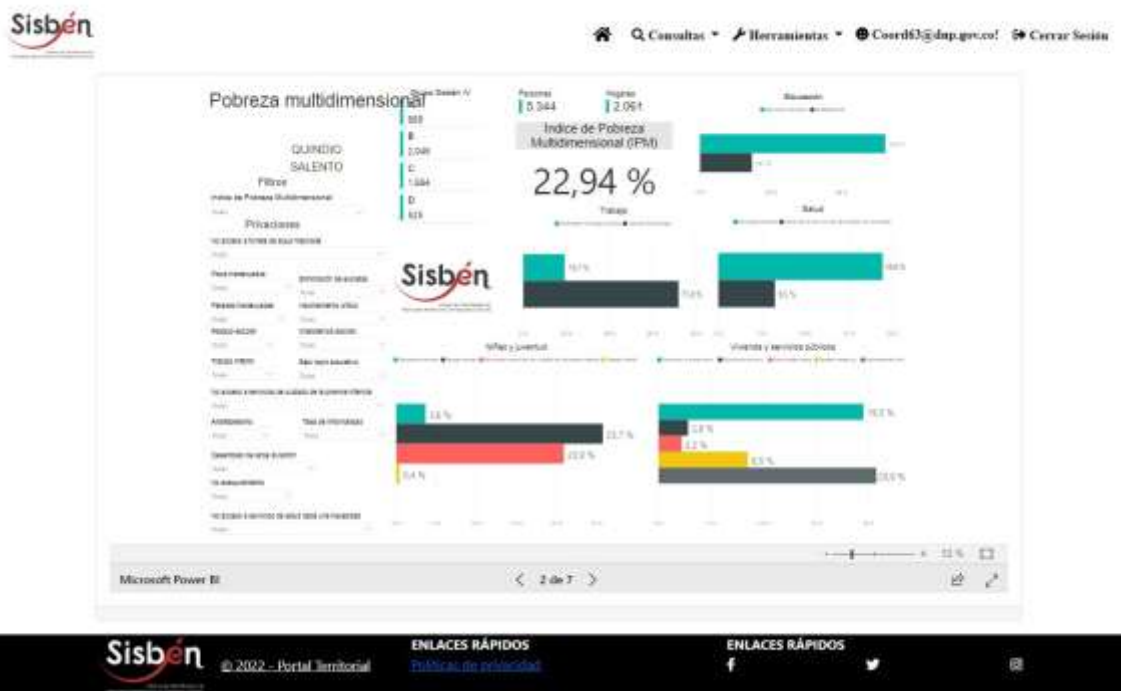

REGISTRO ESTADÍSTICO SISBÉN – SALENTO – DICIEMBRE 2022

Fuente: Portal Territorial Sisbén-DNP

REGISTRO ESTADÍSTICO SISBÉN – SALENTO – DICIEMBRE 2022

Fuente: Portal Territorial Sisbén-DNP

REGISTRO ESTADÍSTICO SISBÉN – SALENTO – DICIEMBRE 2022

Fuente: Portal Territorial Sisbén-DNP

REGISTRO ESTADÍSTICO SISBÉN – SALENTO – DICIEMBRE 2022

Fuente: Portal Territorial Sisbén-DNP

REGISTRO ESTADÍSTICO SISBÉN – SALENTO – DICIEMBRE 2022

Fuente: Portal Territorial Sisbén-DNP