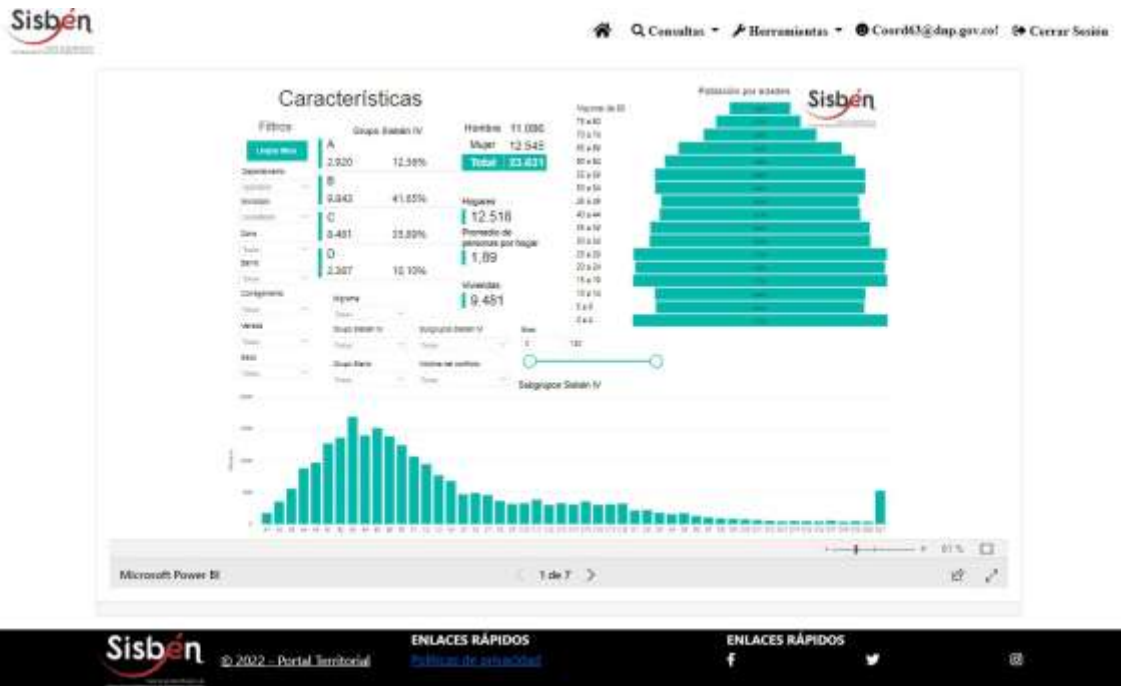

REGISTRO ESTADÍSTICO SISBÉN – QUIMBAYA- DICIEMBRE 2022

Fuente: Portal Territorial Sisbén-DNP

REGISTRO ESTADÍSTICO SISBÉN – QUIMBAYA- DICIEMBRE 2022

Fuente: Portal Territorial Sisbén-DNP

REGISTRO ESTADÍSTICO SISBÉN – QUIMBAYA- DICIEMBRE 2022