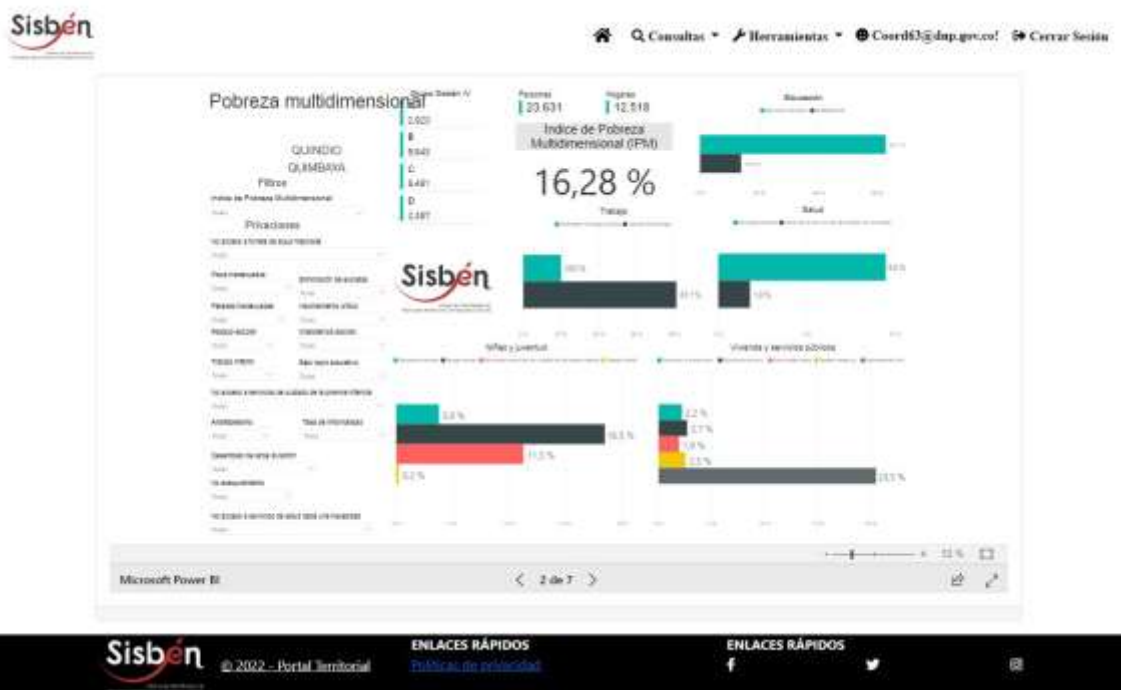

REGISTRO ESTADÍSTICO SISBÉN – QUIMBAYA- DICIEMBRE 2022

Fuente: Portal Territorial Sisbén-DNP

REGISTRO ESTADÍSTICO SISBÉN – QUIMBAYA- DICIEMBRE 2022

Fuente: Portal Territorial Sisbén-DNP

REGISTRO ESTADÍSTICO SISBÉN – QUIMBAYA- DICIEMBRE 2022

Fuente: Portal Territorial Sisbén-DNP

REGISTRO ESTADÍSTICO SISBÉN – QUIMBAYA- DICIEMBRE 2022

Fuente: Portal Territorial Sisbén-DNP

REGISTRO ESTADÍSTICO SISBÉN – QUIMBAYA- DICIEMBRE 2022

Fuente: Portal Territorial Sisbén-DNP