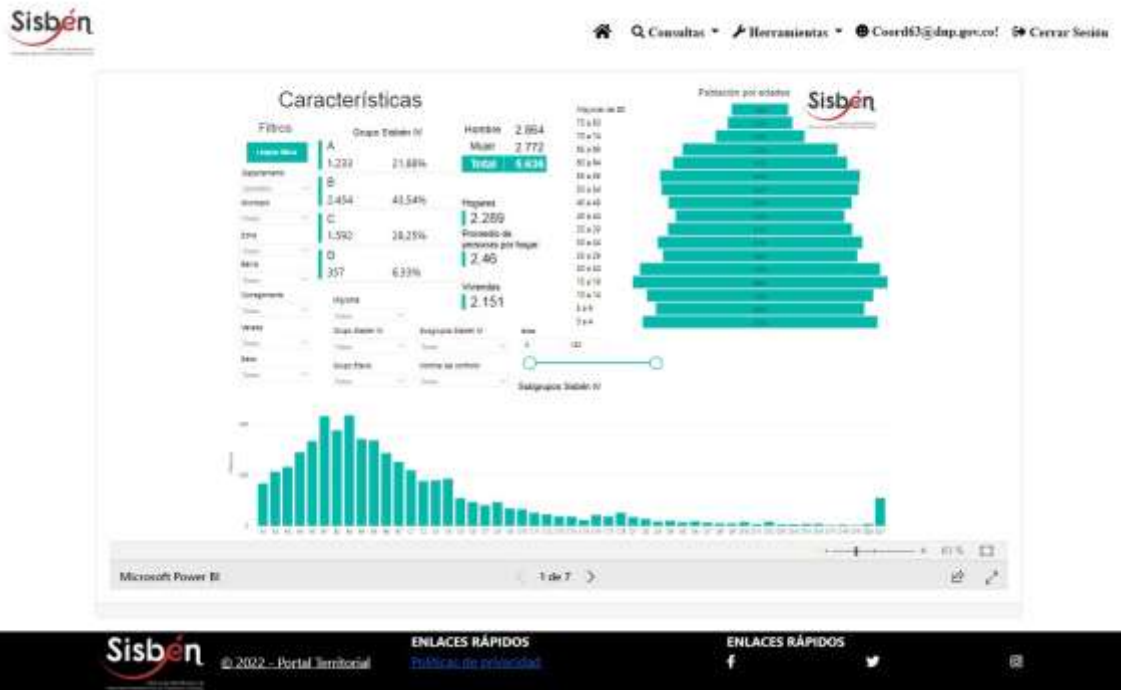

REGISTRO ESTADÍSTICO SISBÉN –PIJAO – DICIEMBRE 2022

Fuente: Portal Territorial Sisbén-DNP

REGISTRO ESTADÍSTICO SISBÉN –PIJAO – DICIEMBRE 2022

Fuente: Portal Territorial Sisbén-DNP

REGISTRO ESTADÍSTICO SISBÉN –PIJAO – DICIEMBRE 2022

Fuente: Portal Territorial Sisbén-DNP

REGISTRO ESTADÍSTICO SISBÉN –PIJAO – DICIEMBRE 2022

Fuente: Portal Territorial Sisbén-DNP

REGISTRO ESTADÍSTICO SISBÉN –PIJAO – DICIEMBRE 2022

Fuente: Portal Territorial Sisbén-DNP