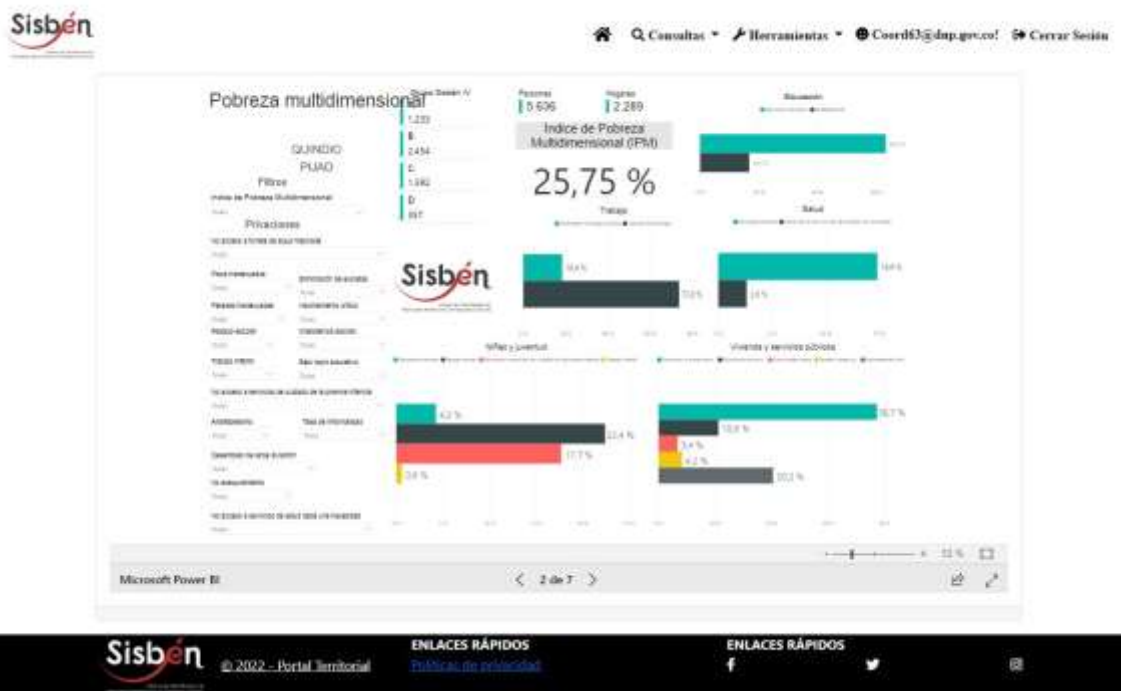

REGISTRO ESTADÍSTICO SISBÉN –PIJAO – DICIEMBRE 2022

Fuente: Portal Territorial Sisbén-DNP

REGISTRO ESTADÍSTICO SISBÉN –PIJAO – DICIEMBRE 2022

Fuente: Portal Territorial Sisbén-DNP

REGISTRO ESTADÍSTICO SISBÉN –PIJAO – DICIEMBRE 2022

Fuente: Portal Territorial Sisbén-DNP

REGISTRO ESTADÍSTICO SISBÉN –PIJAO – DICIEMBRE 2022

Fuente: Portal Territorial Sisbén-DNP

REGISTRO ESTADÍSTICO SISBÉN –PIJAO – DICIEMBRE 2022

Fuente: Portal Territorial Sisbén-DNP