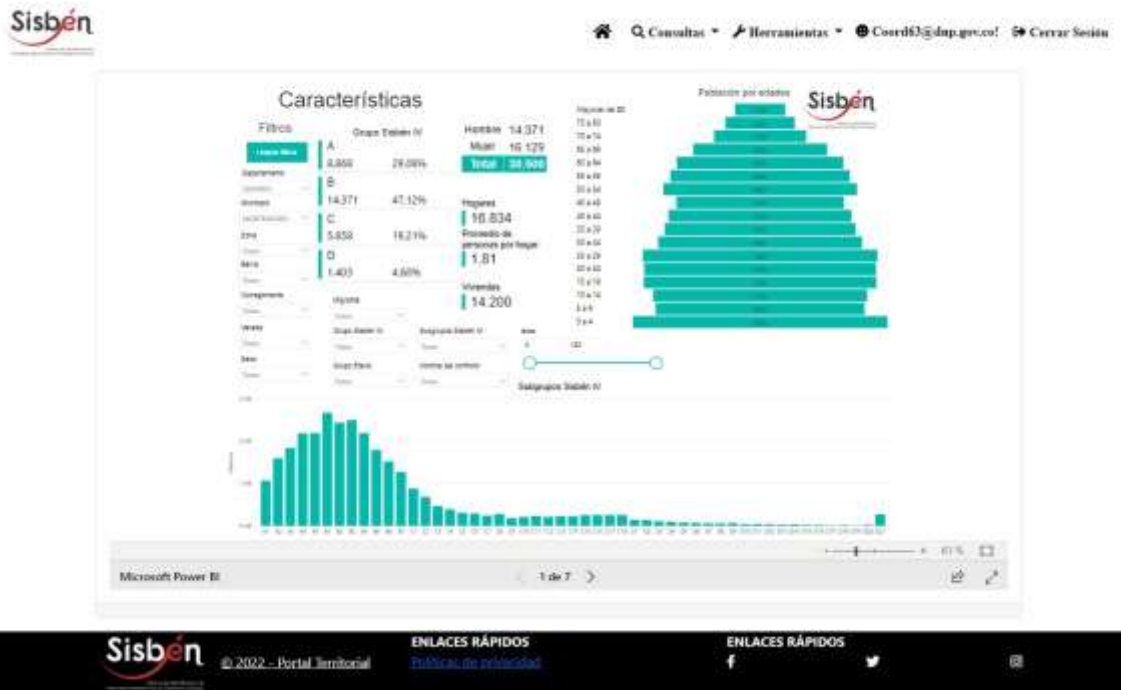

REGISTRO ESTADÍSTICO SISBÉN – MONTENEGRO- DICIEMBRE 2022

Fuente: Portal Territorial Sisbén- DNP

REGISTRO ESTADÍSTICO SISBÉN – MONTENEGRO- DICIEMBRE 2022

Fuente: Portal Territorial Sisbén- DNP

REGISTRO ESTADÍSTICO SISBÉN – MONTENEGRO- DICIEMBRE 2022