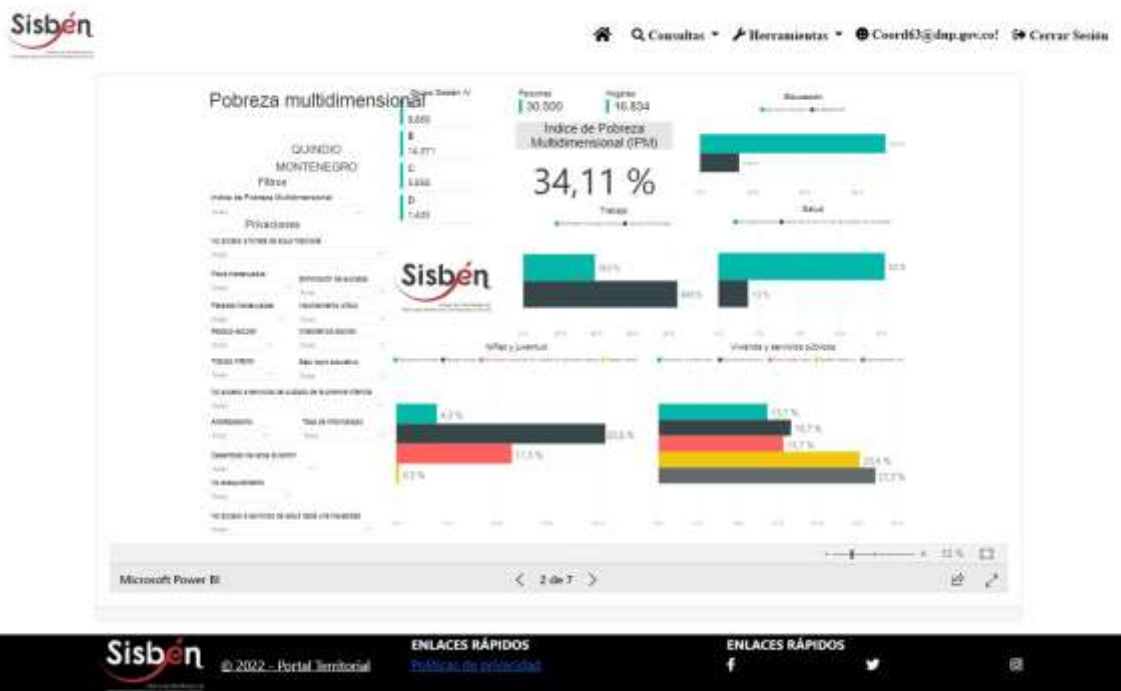

REGISTRO ESTADÍSTICO SISBÉN – MONTENEGRO- DICIEMBRE 2022

Fuente: Portal Territorial Sisbén- DNP

REGISTRO ESTADÍSTICO SISBÉN – MONTENEGRO- DICIEMBRE 2022

Fuente: Portal Territorial Sisbén- DNP

REGISTRO ESTADÍSTICO SISBÉN – MONTENEGRO- DICIEMBRE 2022

Fuente: Portal Territorial Sisbén- DNP

REGISTRO ESTADÍSTICO SISBÉN – MONTENEGRO- DICIEMBRE 2022

Fuente: Portal Territorial Sisbén- DNP

REGISTRO ESTADÍSTICO SISBÉN – MONTENEGRO- DICIEMBRE 2022

Fuente: Portal Territorial Sisbén- DNP