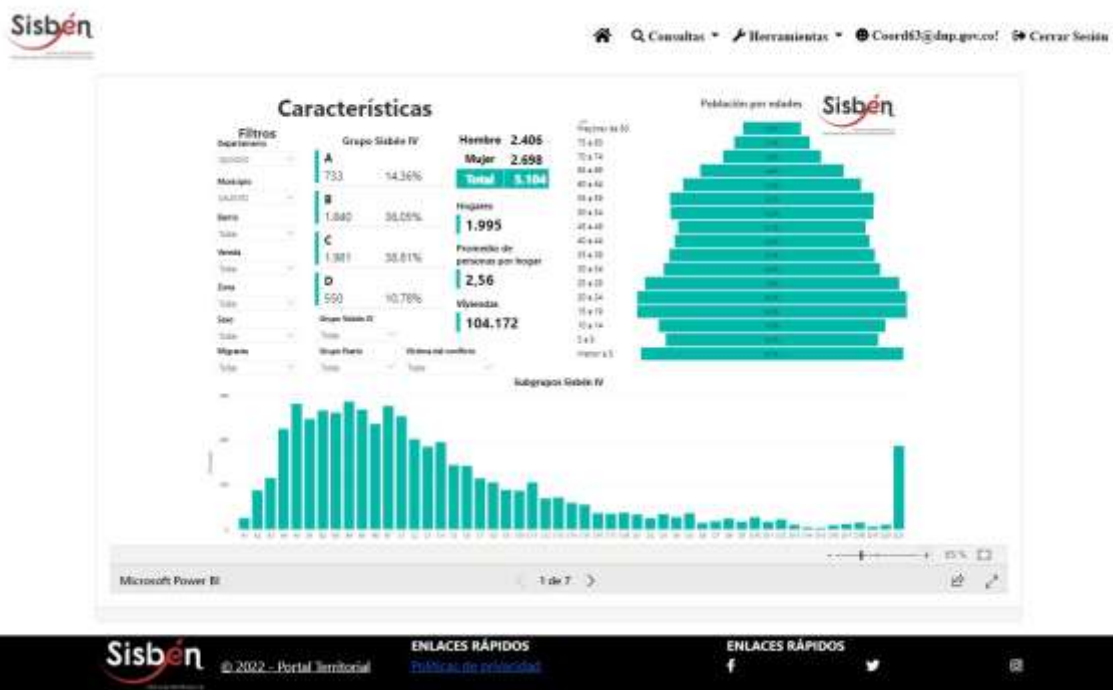

REGISTRO ESTADÍSTICO SISBEN –SALENTO –MAYO -2022

Fuente: Portal Territorial –Sisbén –DNP

REGISTRO ESTADÍSTICO SISBEN –SALENTO –MAYO -2022

Fuente: Portal Territorial –Sisbén –DNP

REGISTRO ESTADÍSTICO SISBEN –SALENTO –MAYO -2022

Fuente: Portal Territorial –Sisbén –DNP

REGISTRO ESTADÍSTICO SISBEN –SALENTO –MAYO -2022

Fuente: Portal Territorial –Sisbén –DNP