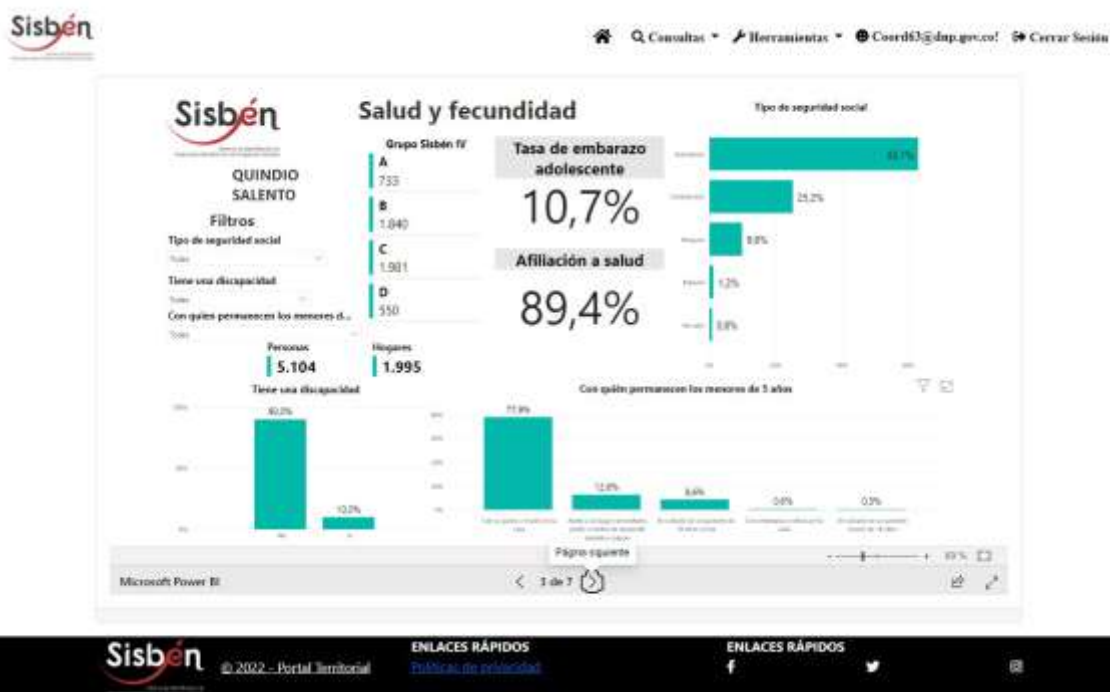

REGISTRO ESTADÍSTICO SISBEN –SALENTO –MAYO -2022

Fuente: Portal Territorial –Sisbén –DNP

REGISTRO ESTADÍSTICO SISBEN –SALENTO –MAYO -2022

Fuente: Portal Territorial –Sisbén –DNP

REGISTRO ESTADÍSTICO SISBEN –SALENTO –MAYO -2022

Fuente: Portal Territorial –Sisbén –DNP

REGISTRO ESTADÍSTICO SISBEN –SALENTO –MAYO -2022

Fuente: Portal Territorial –Sisbén –DNP