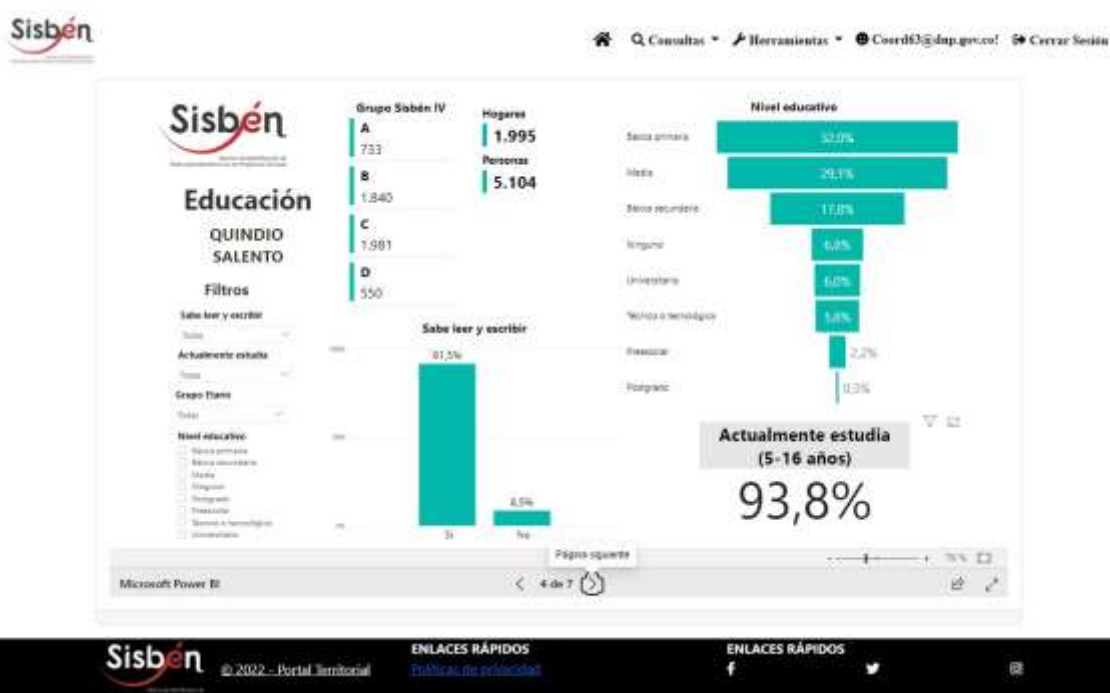

REGISTRO ESTADÍSTICO SISBEN –SALENTO –MAYO -2022

Fuente: Portal Territorial –Sisbén –DNP

REGISTRO ESTADÍSTICO SISBEN –SALENTO –MAYO -2022

Fuente: Portal Territorial –Sisbén –DNP

REGISTRO ESTADÍSTICO SISBEN –SALENTO –MAYO -2022

Fuente: Portal Territorial –Sisbén –DNP

REGISTRO ESTADÍSTICO SISBEN –SALENTO –MAYO -2022

Fuente: Portal Territorial –Sisbén –DNP