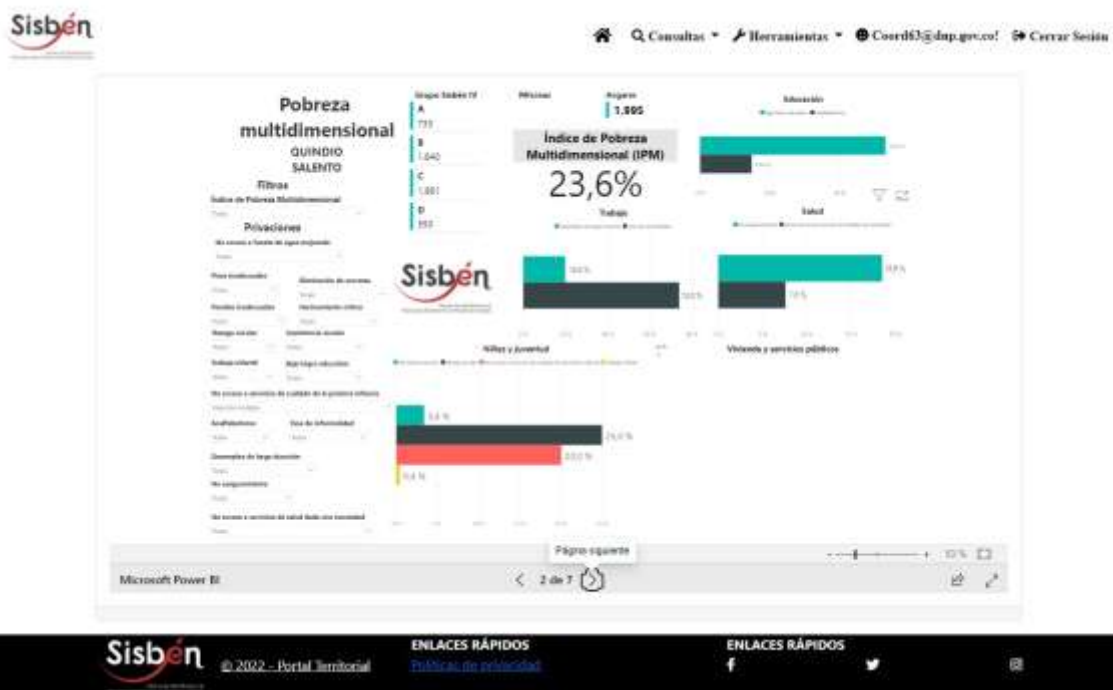

REGISTRO ESTADÍSTICO SISBEN –SALENTO –MAYO -2022

Fuente: Portal Territorial –Sisbén –DNP

REGISTRO ESTADÍSTICO SISBEN –SALENTO –MAYO -2022

Fuente: Portal Territorial –Sisbén –DNP

REGISTRO ESTADÍSTICO SISBEN –SALENTO –MAYO -2022

Fuente: Portal Territorial –Sisbén –DNP

REGISTRO ESTADÍSTICO SISBEN –SALENTO –MAYO -2022

Fuente: Portal Territorial –Sisbén –DNP