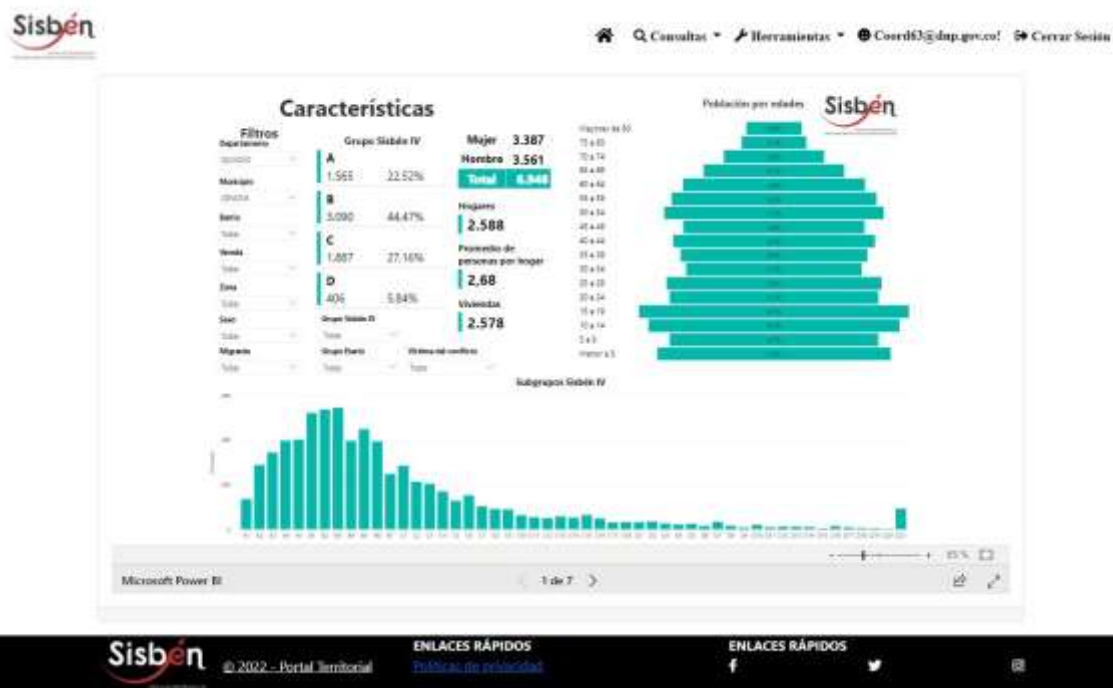

REGISTRO ESTADÍSTICO SISBEN –GÉNOVA –MAYO 2022

Fuente: Portal Territorial –Sisbén-DNP

REGISTRO ESTADÍSTICO SISBEN –GÉNOVA –MAYO 2022

Fuente: Portal Territorial –Sisbén-DNP

REGISTRO ESTADÍSTICO SISBEN –GÉNOVA –MAYO 2022