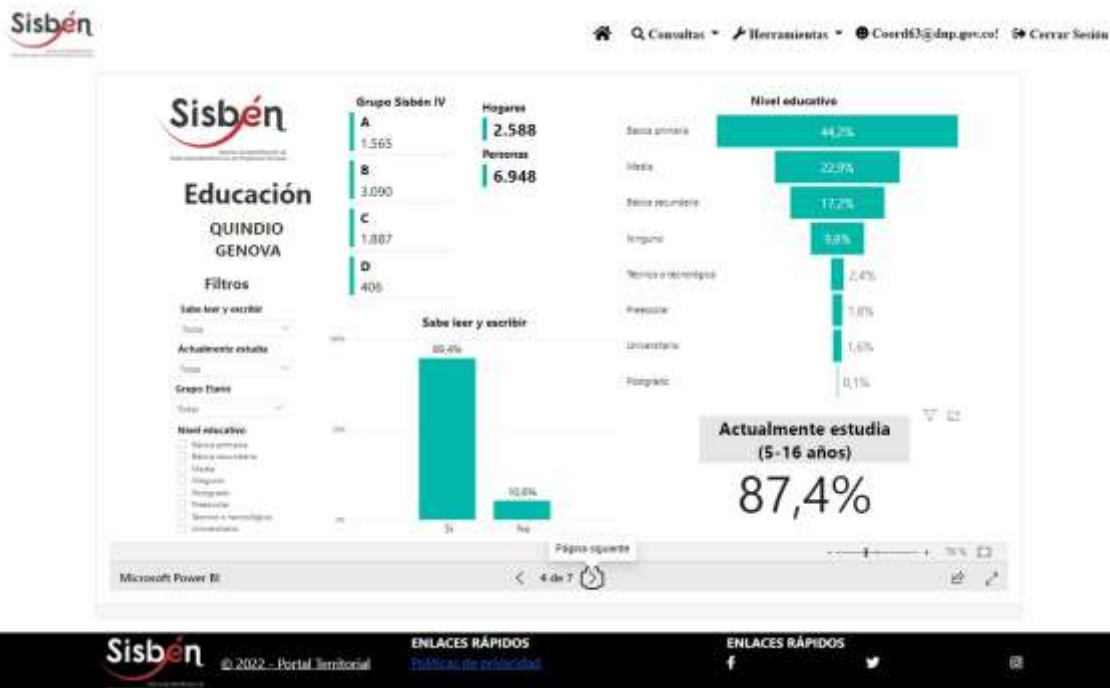

REGISTRO ESTADÍSTICO SISBEN –GÉNOVA –MAYO 2022

Fuente: Portal Territorial –Sisbén-DNP

REGISTRO ESTADÍSTICO SISBEN –GÉNOVA –MAYO 2022

Fuente: Portal Territorial –Sisbén-DNP

REGISTRO ESTADÍSTICO SISBEN –GÉNOVA –MAYO 2022

Fuente: Portal Territorial –Sisben-DNP

REGISTRO ESTADÍSTICO SISBEN –GÉNOVA –MAYO 2022

Fuente: Portal Territorial –Sisben-DNP

REGISTRO ESTADÍSTICO SISBEN –GÉNOVA –MAYO 2022

Fuente: Portal Territorial –Sisbén-DNP