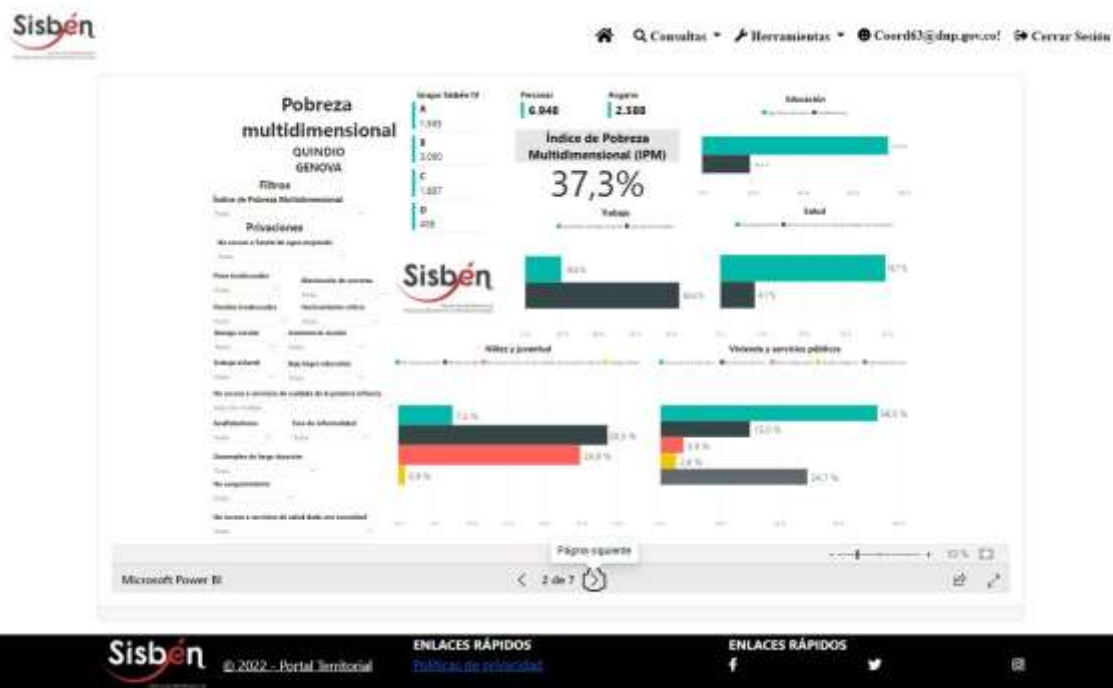

REGISTRO ESTADÍSTICO SISBEN –GÉNOVA –MAYO 2022

Fuente: Portal Territorial –Sisbén-DNP

REGISTRO ESTADÍSTICO SISBEN –GÉNOVA –MAYO 2022

Fuente: Portal Territorial –Sisbén-DNP

REGISTRO ESTADÍSTICO SISBEN –GÉNOVA –MAYO 2022

Fuente: Portal Territorial –Sisben-DNP

REGISTRO ESTADÍSTICO SISBEN –GÉNOVA –MAYO 2022

Fuente: Portal Territorial –Sisben-DNP

REGISTRO ESTADÍSTICO SISBEN –GÉNOVA –MAYO 2022

Fuente: Portal Territorial –Sisbén-DNP