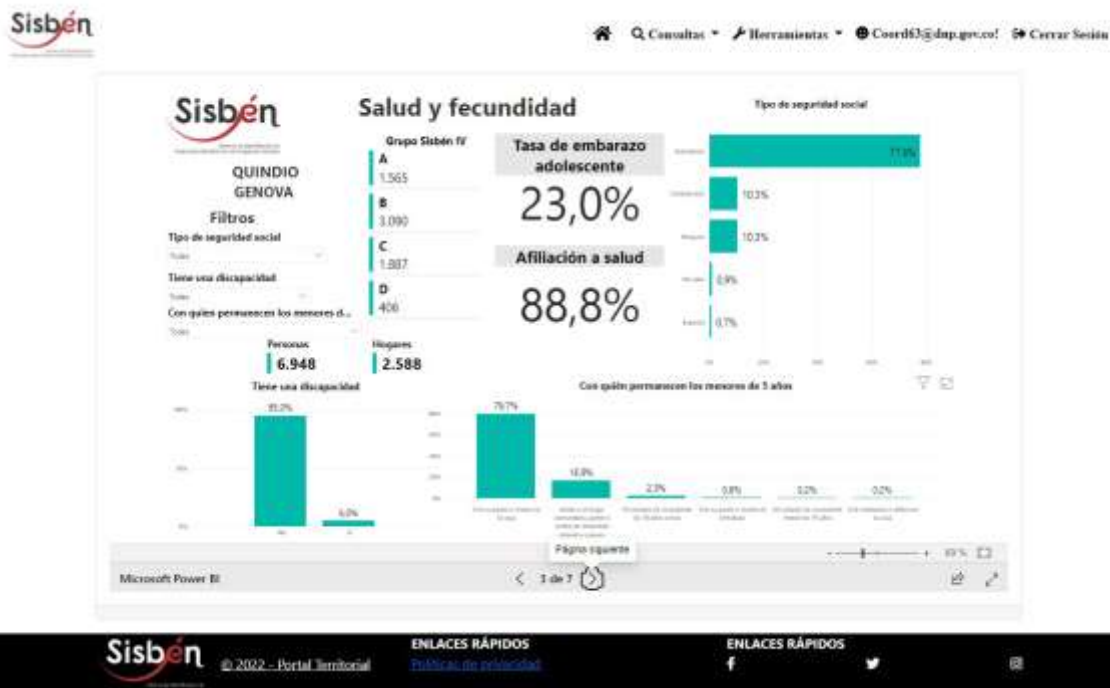

REGISTRO ESTADÍSTICO SISBEN –GÉNOVA –MAYO 2022

Fuente: Portal Territorial –Sisbén-DNP

REGISTRO ESTADÍSTICO SISBEN –GÉNOVA –MAYO 2022

Fuente: Portal Territorial –Sisbén-DNP

REGISTRO ESTADÍSTICO SISBEN –GÉNOVA –MAYO 2022

Fuente: Portal Territorial –Sisben-DNP

REGISTRO ESTADÍSTICO SISBEN –GÉNOVA –MAYO 2022

Fuente: Portal Territorial –Sisben-DNP

REGISTRO ESTADÍSTICO SISBEN –GÉNOVA –MAYO 2022

Fuente: Portal Territorial –Sisbén-DNP