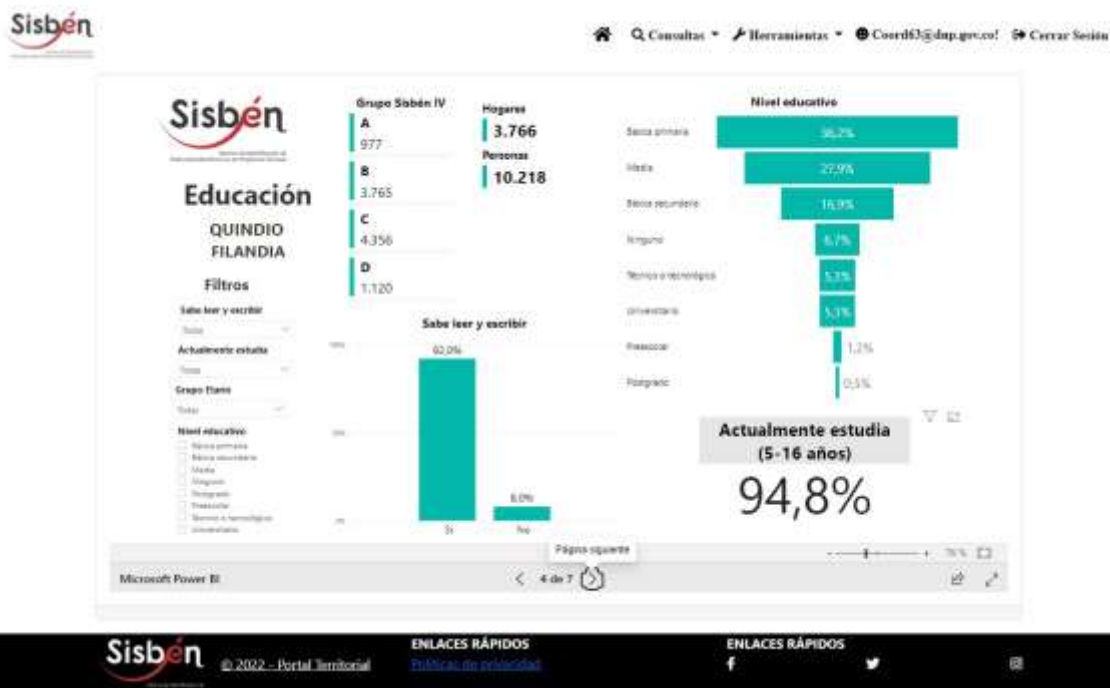

REGISTRO ESTADÍSTICO SISBEN –FILANDIA –MAYO 2022

Fuente: Portal Territorial –Sisbén- DNP

REGISTRO ESTADÍSTICO SISBEN –FILANDIA –MAYO 2022

Fuente: Portal Territorial –Sisbén- DNP

REGISTRO ESTADÍSTICO SISBEN –FILANDIA –MAYO 2022

Fuente: Portal Territorial –Sisben- DNP

REGISTRO ESTADÍSTICO SISBEN –FILANDIA –MAYO 2022

Fuente: Portal Territorial –Sisben- DNP

REGISTRO ESTADÍSTICO SISBEN –FILANDIA –MAYO 2022

Fuente: Portal Territorial –Sisben- DNP