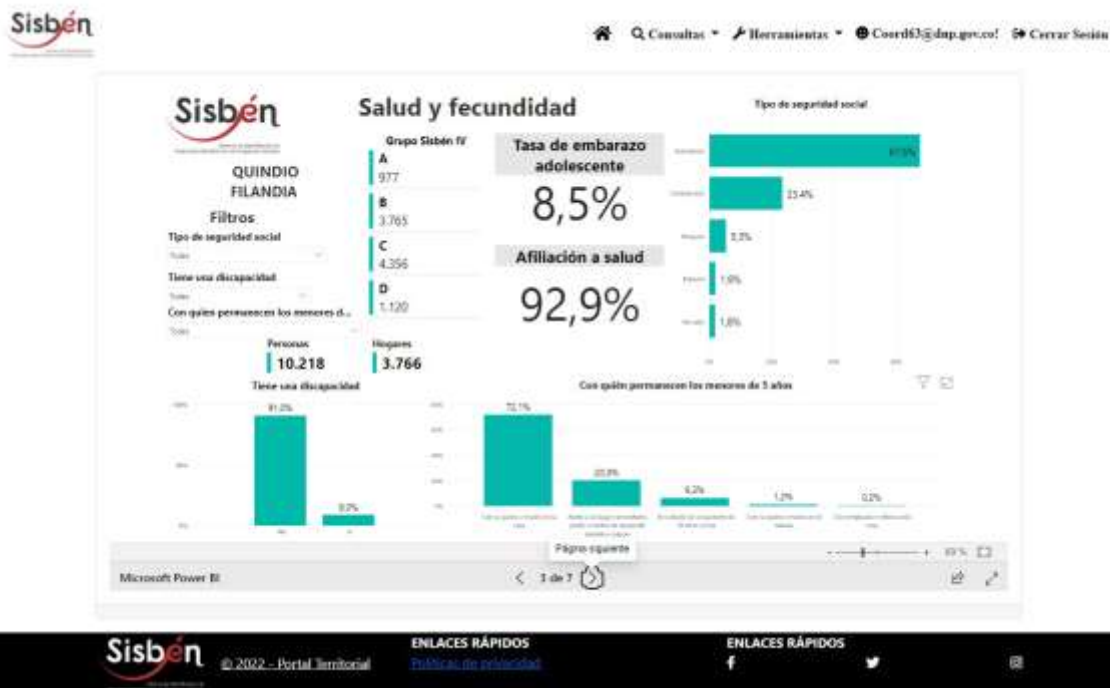

REGISTRO ESTADÍSTICO SISBEN –FILANDIA –MAYO 2022

Fuente: Portal Territorial –Sisbén- DNP

REGISTRO ESTADÍSTICO SISBEN –FILANDIA –MAYO 2022

Fuente: Portal Territorial –Sisbén- DNP

REGISTRO ESTADÍSTICO SISBEN –FILANDIA –MAYO 2022

Fuente: Portal Territorial –Sisben- DNP

REGISTRO ESTADÍSTICO SISBEN –FILANDIA –MAYO 2022

Fuente: Portal Territorial –Sisben- DNP

REGISTRO ESTADÍSTICO SISBEN –FILANDIA –MAYO 2022

Fuente: Portal Territorial –Sisben- DNP