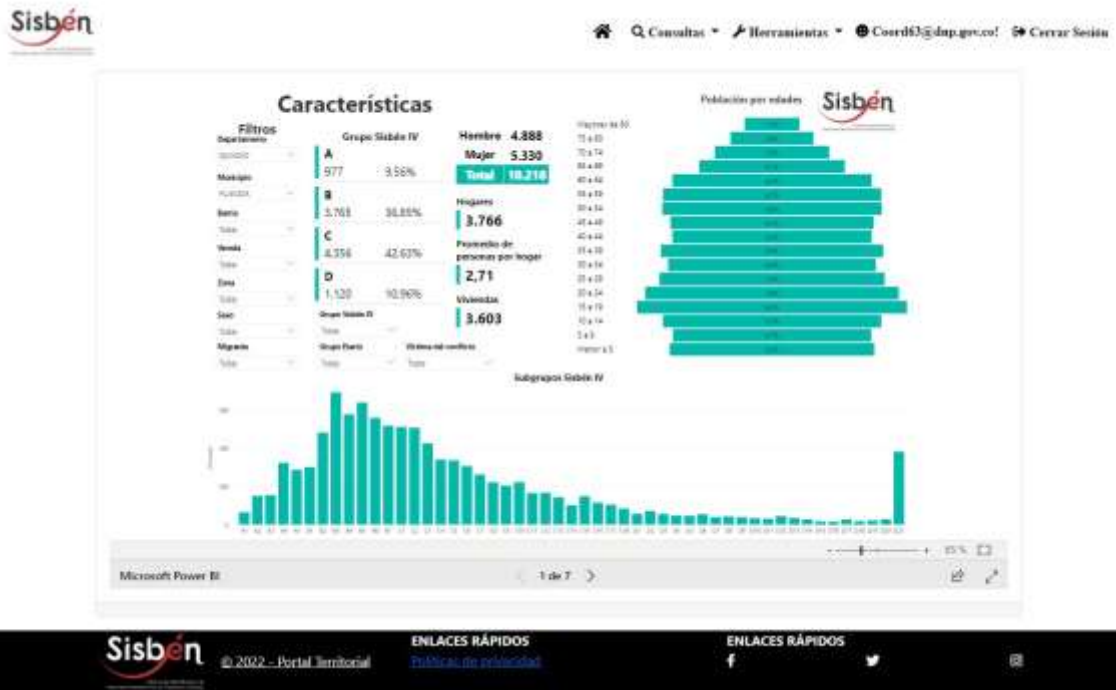

REGISTRO ESTADÍSTICO SISBEN –FILANDIA –MAYO 2022

Fuente: Portal Territorial –Sisbén- DNP

REGISTRO ESTADÍSTICO SISBEN –FILANDIA –MAYO 2022

Fuente: Portal Territorial –Sisbén- DNP

REGISTRO ESTADÍSTICO SISBEN –FILANDIA –MAYO 2022