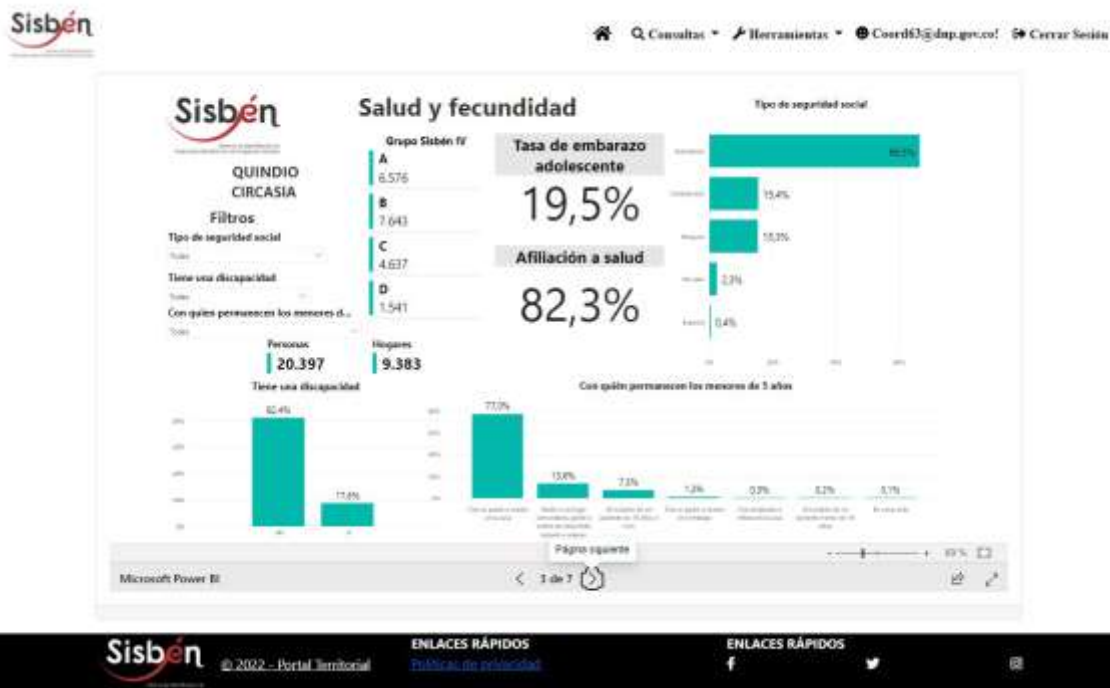

REGISTRO ESTADÍSTICO SISBEN –CIRCASIA- MAYO -2022

Fuente: Portal Territorial Sisbén -DNP

REGISTRO ESTADÍSTICO SISBEN –CIRCASIA- MAYO -2022

Fuente: Portal Territorial Sisbén -DNP

REGISTRO ESTADÍSTICO SISBEN –CIRCASIA- MAYO -2022

Fuente: Portal Territorial Sisbén –DNP

REGISTRO ESTADÍSTICO SISBEN –CIRCASIA- MAYO -2022

Fuente: Portal Territorial Sisbén –DNP

REGISTRO ESTADÍSTICO SISBEN –CIRCASIA- MAYO -2022

Fuente: Portal Territorial Sisbén –DNP