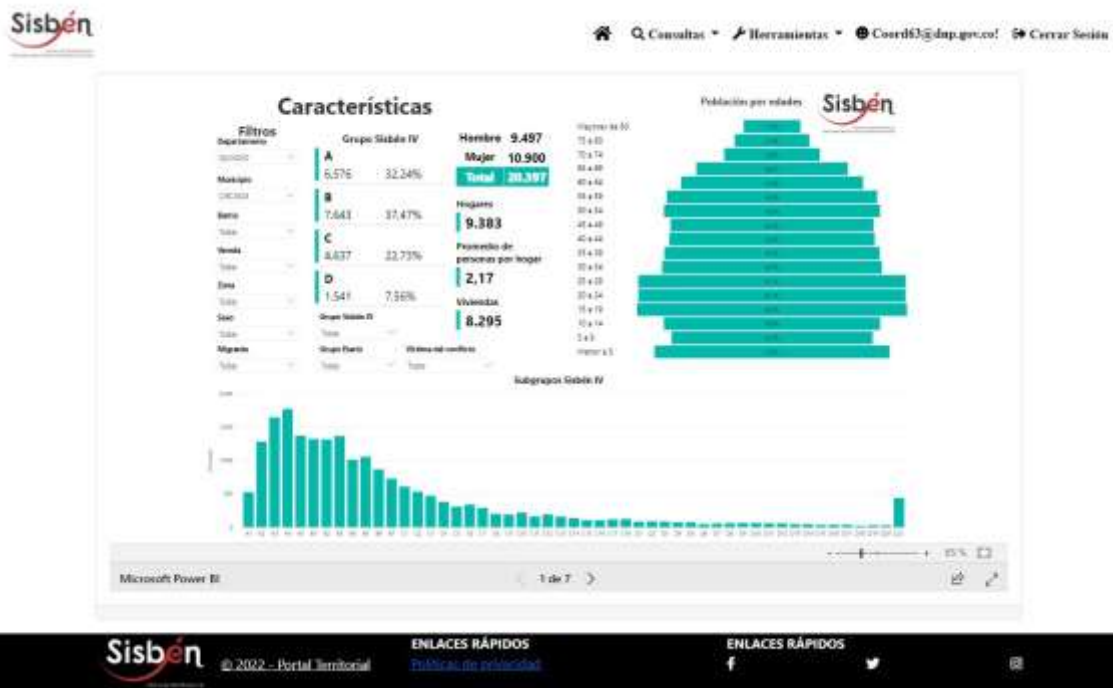

REGISTRO ESTADÍSTICO SISBEN –CIRCASIA- MAYO -2022

Fuente: Portal Territorial Sisbén -DNP

REGISTRO ESTADÍSTICO SISBEN –CIRCASIA- MAYO -2022

Fuente: Portal Territorial Sisbén -DNP

REGISTRO ESTADÍSTICO SISBEN –CIRCASIA- MAYO -2022