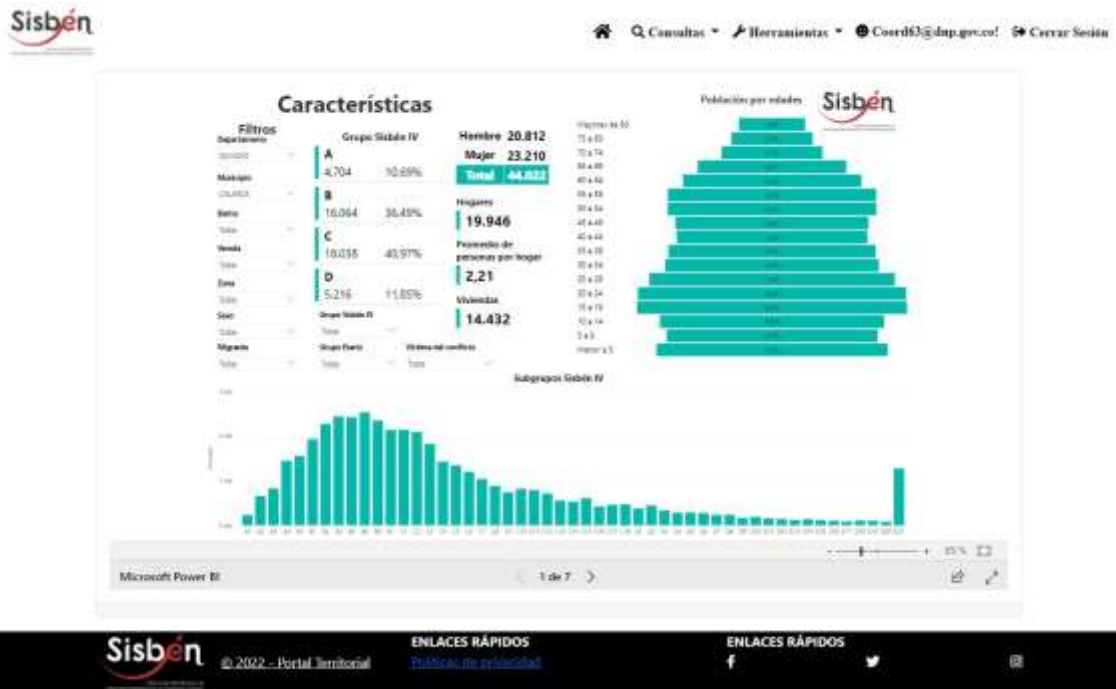

REGISTRO ESTADÍSTICO SISBEN –CALARCÁ-MAYO 2022

Fuente: Portal Territorial –Sisbén –DNP

REGISTRO ESTADÍSTICO SISBEN –CALARCÁ-MAYO 2022

Fuente: Portal Territorial –Sisbén –DNP

REGISTRO ESTADÍSTICO SISBEN –CALARCÁ-MAYO 2022