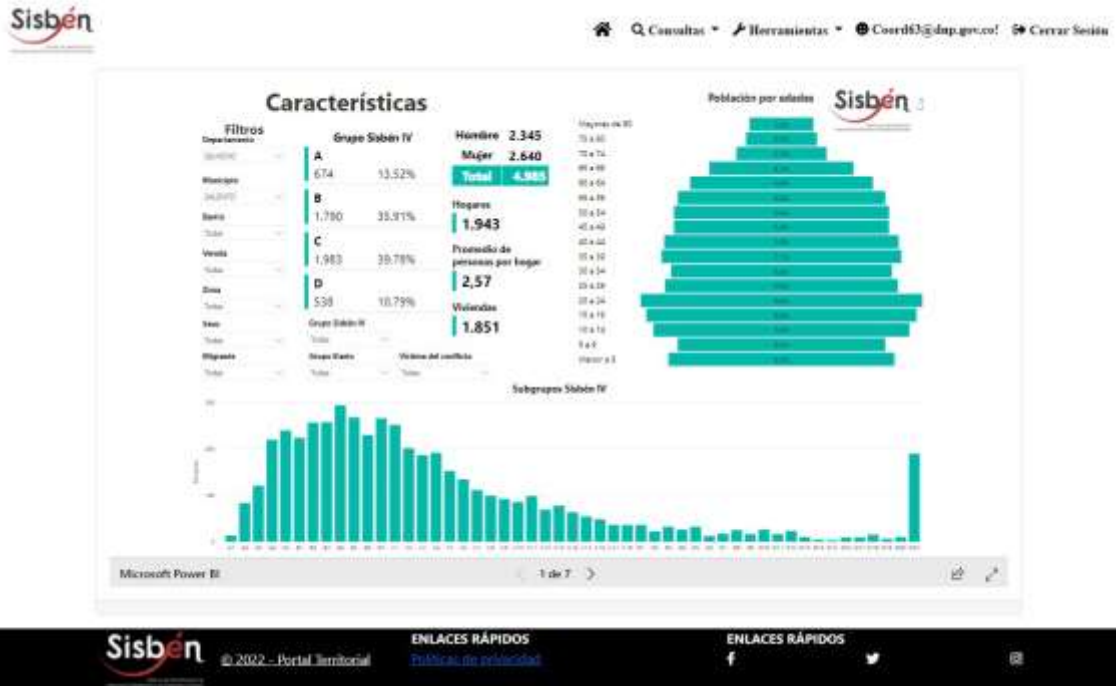

REGISTRO ESTADÍSTICO SALENTO -MARZO 2022

Fuente: Portal Territorial Sisbén -DNP

REGISTRO ESTADÍSTICO SALENTO MARZO 2022

REGISTRO ESTADÍSTICO SALENTO

MARZO 2022

REGISTRO ESTADÍSTICO SALENTO

MARZO 2022

REGISTRO ESTADÍSTICO SALENTO