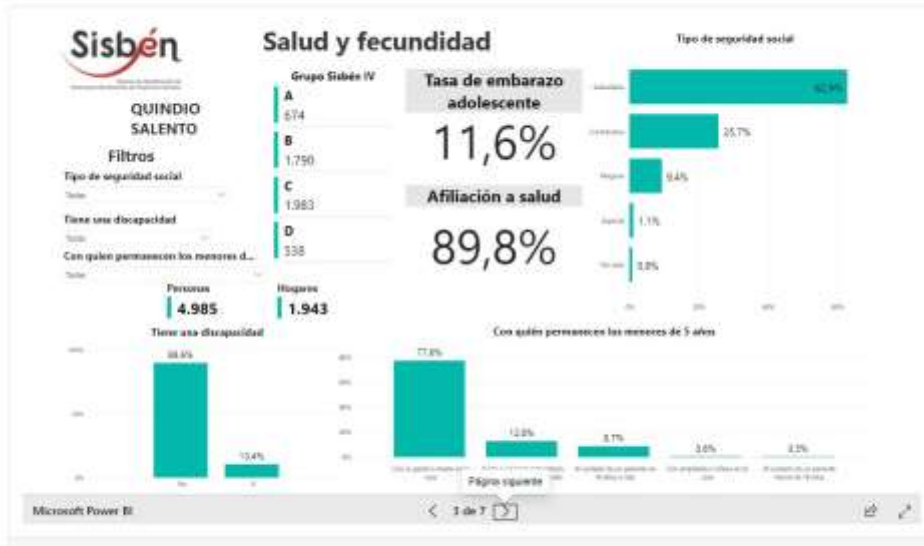

REGISTRO ESTADÍSTICO SALENTO -MARZO 2022

Fuente: Portal Territorial Sisbén -DNP

REGISTRO ESTADÍSTICO SALENTO MARZO 2022

REGISTRO ESTADÍSTICO SALENTO

MARZO 2022

REGISTRO ESTADÍSTICO SALENTO

MARZO 2022

REGISTRO ESTADÍSTICO SALENTO