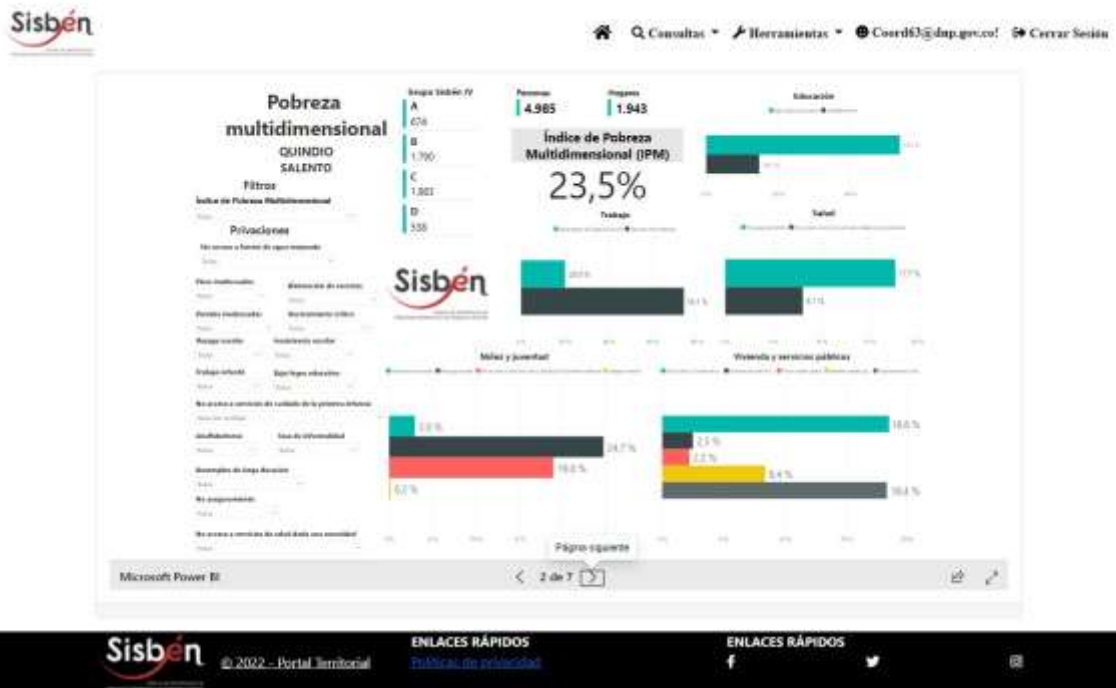

REGISTRO ESTADÍSTICO SALENTO -MARZO 2022

Fuente: Portal Territorial Sisbén -DNP

REGISTRO ESTADÍSTICO SALENTO MARZO 2022

REGISTRO ESTADÍSTICO SALENTO

MARZO 2022

REGISTRO ESTADÍSTICO SALENTO

MARZO 2022

REGISTRO ESTADÍSTICO SALENTO