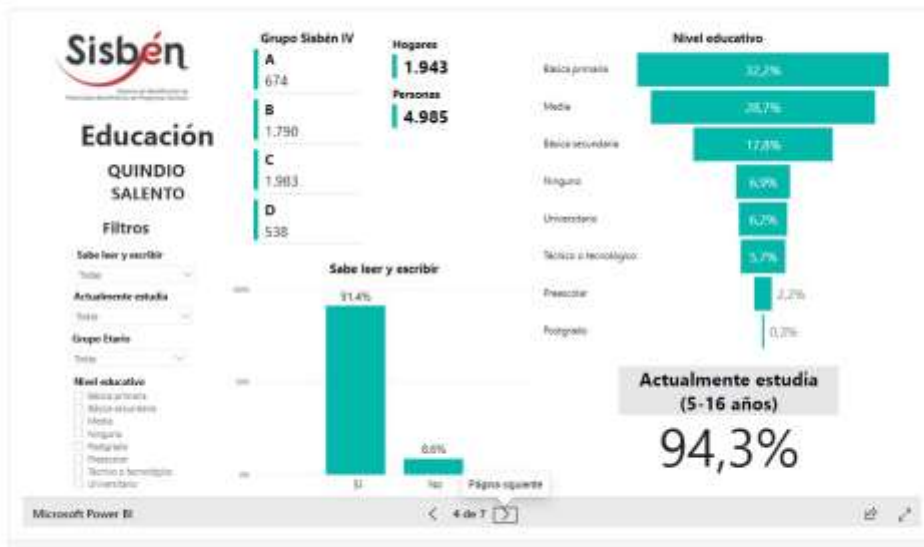

REGISTRO ESTADÍSTICO SALENTO -MARZO 2022

Fuente: Portal Territorial Sisbén -DNP

REGISTRO ESTADÍSTICO SALENTO MARZO 2022

REGISTRO ESTADÍSTICO SALENTO

MARZO 2022

REGISTRO ESTADÍSTICO SALENTO

MARZO 2022

REGISTRO ESTADÍSTICO SALENTO