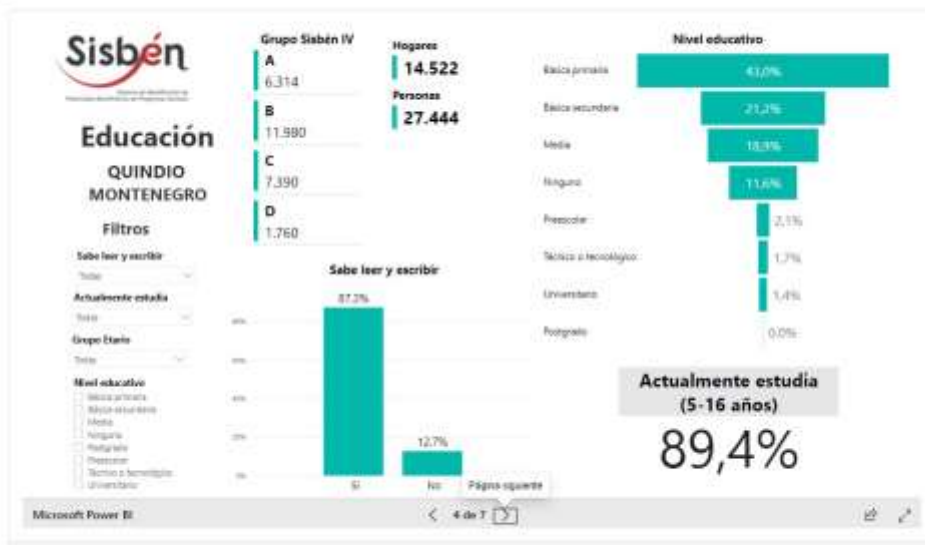

REGISTRO ESTADÍSTICO MONTENEGRO -MARZO 2022

Fuente: Portal Territorial Sisbén -DNP

REGISTRO ESTADÍSTICO MONTENEGRO MARZO 2022

REGISTRO ESTADÍSTICO MONTENEGRO

MARZO 2022

REGISTRO ESTADÍSTICO MONTENEGRO

MARZO 2022