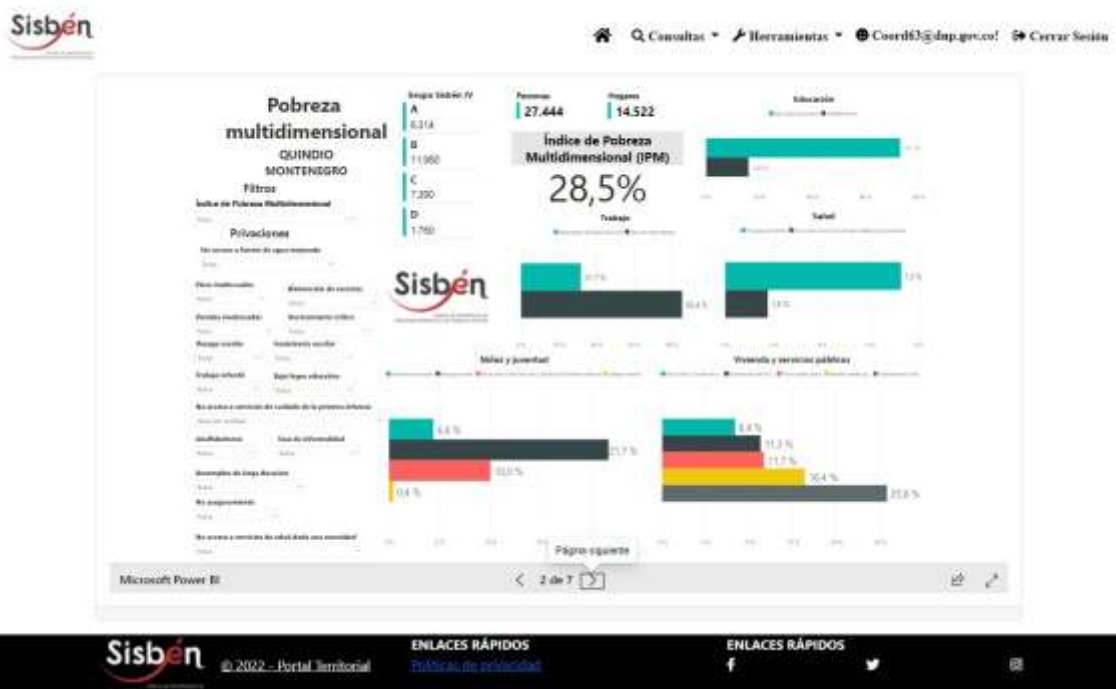

REGISTRO ESTADÍSTICO MONTENEGRO -MARZO 2022

Fuente: Portal Territorial Sisbén -DNP

REGISTRO ESTADÍSTICO MONTENEGRO MARZO 2022

REGISTRO ESTADÍSTICO MONTENEGRO

MARZO 2022

REGISTRO ESTADÍSTICO MONTENEGRO

MARZO 2022