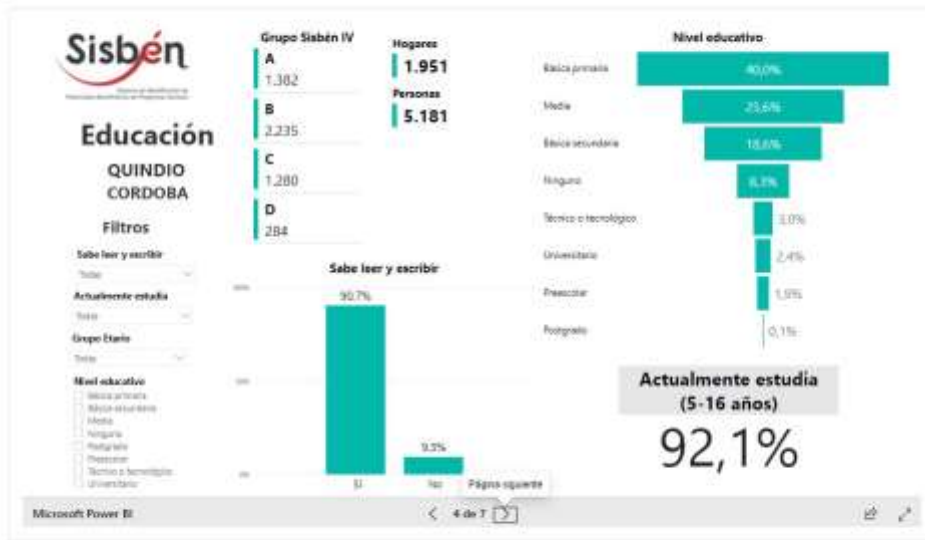

REGISTRO ESTADÍSTICO CÓRDOBA -MARZO 2022

Fuente: Portal Territorial Sisbén -DNP

REGISTRO ESTADÍSTICO CÓRDOBA MARZO 2022

REGISTRO ESTADÍSTICO CÓRDOBA

MARZO 2022

REGISTRO ESTADÍSTICO CÓRDOBA

MARZO 2022

REGISTRO ESTADÍSTICO CÓRDOBA