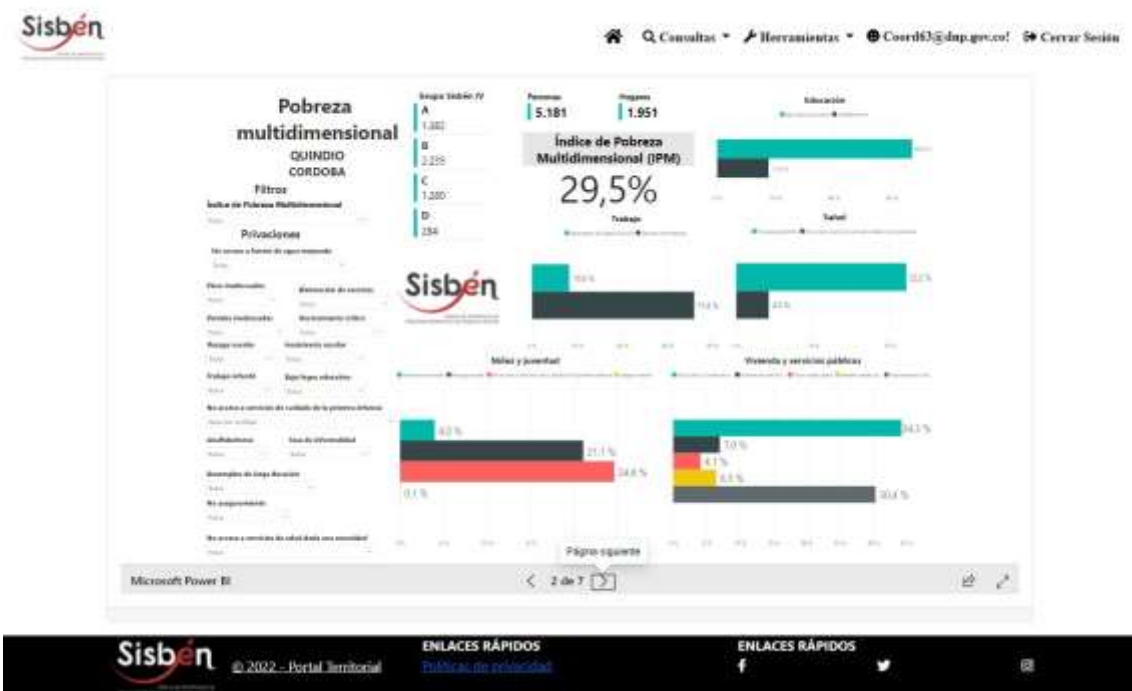

REGISTRO ESTADÍSTICO CÓRDOBA -MARZO 2022

Fuente: Portal Territorial Sisbén -DNP

REGISTRO ESTADÍSTICO CÓRDOBA MARZO 2022

REGISTRO ESTADÍSTICO CÓRDOBA

MARZO 2022

REGISTRO ESTADÍSTICO CÓRDOBA

MARZO 2022

REGISTRO ESTADÍSTICO CÓRDOBA