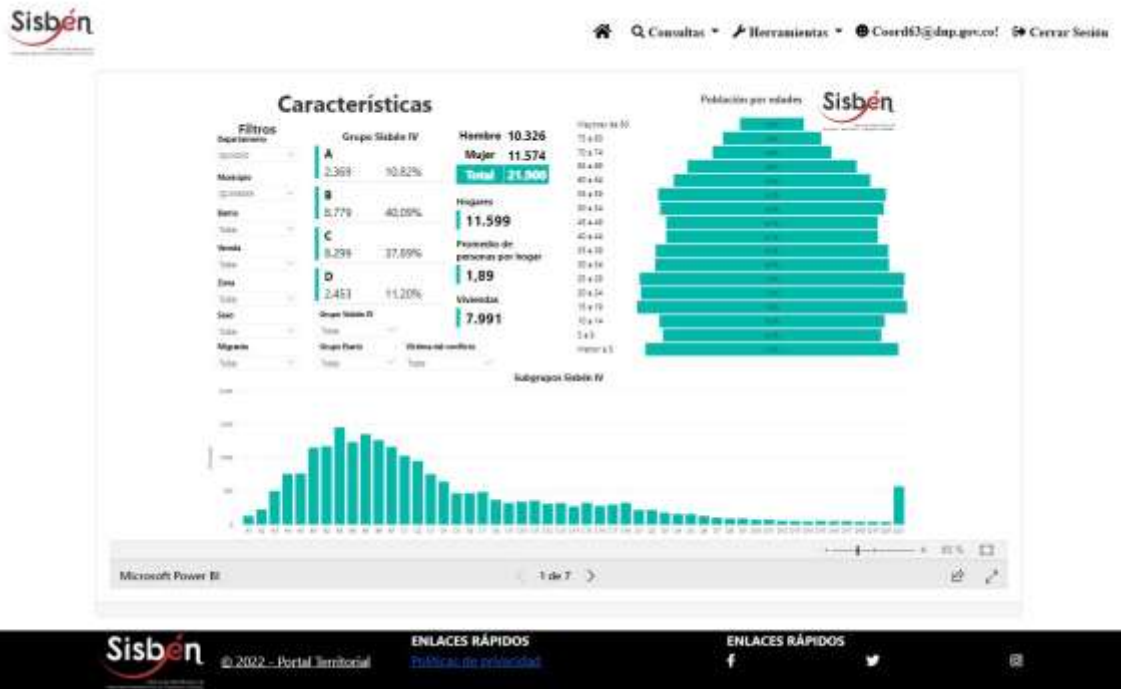

REGISTRO ESTADÍSTICO SISBEN - QUIMBAYA – JUNIO 2022

Fuente: Portal Territorial Sisbén –DNP

REGISTRO ESTADÍSTICO SISBEN - QUIMBAYA – JUNIO 2022

Fuente: Portal Territorial Sisbén –DNP

REGISTRO ESTADÍSTICO SISBEN - QUIMBAYA – JUNIO 2022