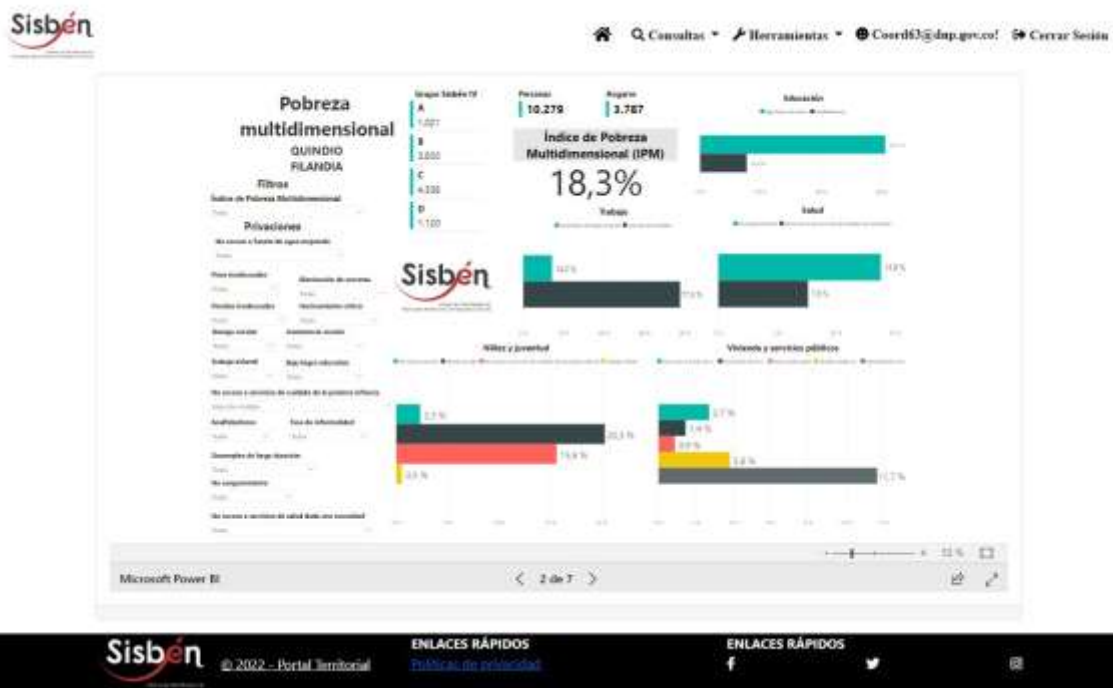

REGISTRÓ ESTADÍSTICO SISBEN- FILANDIA- JUNIO DE 2022

Fuente: Portal Territorial Sisbén –DNP

REGISTRÓ ESTADÍSTICO SISBEN- FILANDIA- JUNIO DE 2022

Fuente: Portal Territorial Sisbén –DNP

REGISTRÓ ESTADÍSTICO SISBEN- FILANDIA- JUNIO DE 2022

Fuente: Portal Territorial Sisbén –DNP

REGISTRÓ ESTADÍSTICO SISBEN- FILANDIA- JUNIO DE 2022

Fuente: Portal Territorial Sisbén –DNP

REGISTRÓ ESTADÍSTICO SISBEN- FILANDIA- JUNIO DE 2022

Fuente: Portal Territorial Sisbén –DNP