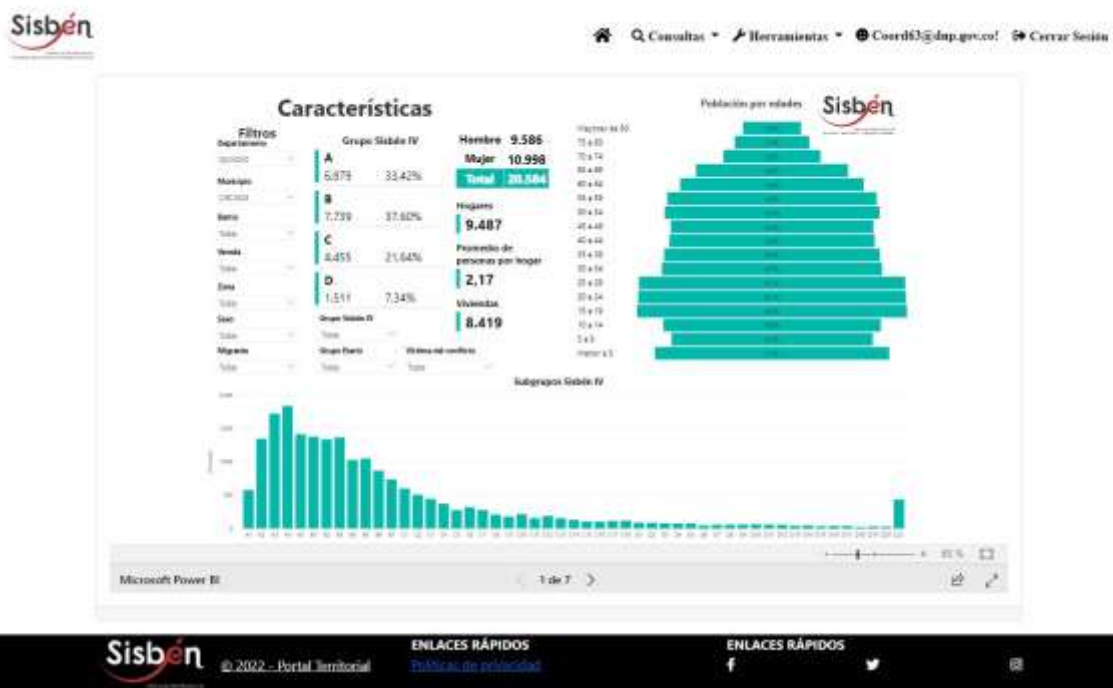

REGISTRO ESTADISTICO SISBEN – CIRCASIA-JUNIO 2022

Fuente: portal Territorial Sisbén- DNP

REGISTRO ESTADISTICO SISBEN – CIRCASIA-JUNIO 2022

Fuente: portal Territorial Sisbén- DNP

REGISTRO ESTADISTICO SISBEN – CIRCASIA-JUNIO 2022