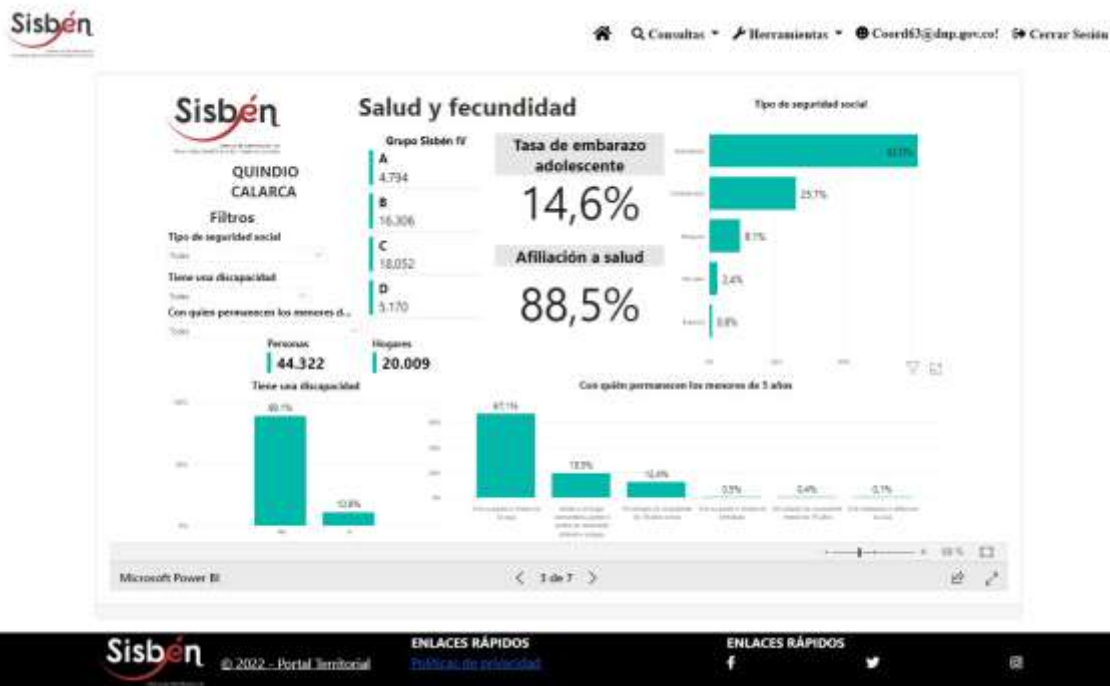

REGISTRO ESTADÍSTICO SISBEN – CALARCÁ-JUNIO DE 2022

Fuente: Portal Territorial Sisbén-DNP

REGISTRO ESTADÍSTICO SISBEN – CALARCÁ-JUNIO DE 2022

Fuente: Portal Territorial Sisbén-DNP

REGISTRO ESTADÍSTICO SISBEN – CALARCÁ-JUNIO DE 2022

Fuente: Portal Territorial Sisben-DNP

REGISTRO ESTADÍSTICO SISBEN – CALARCÁ-JUNIO DE 2022

Fuente: Portal Territorial Sisben-DNP

REGISTRO ESTADÍSTICO SISBEN – CALARCÁ-JUNIO DE 2022

Fuente: Portal Territorial Sisben-DNP