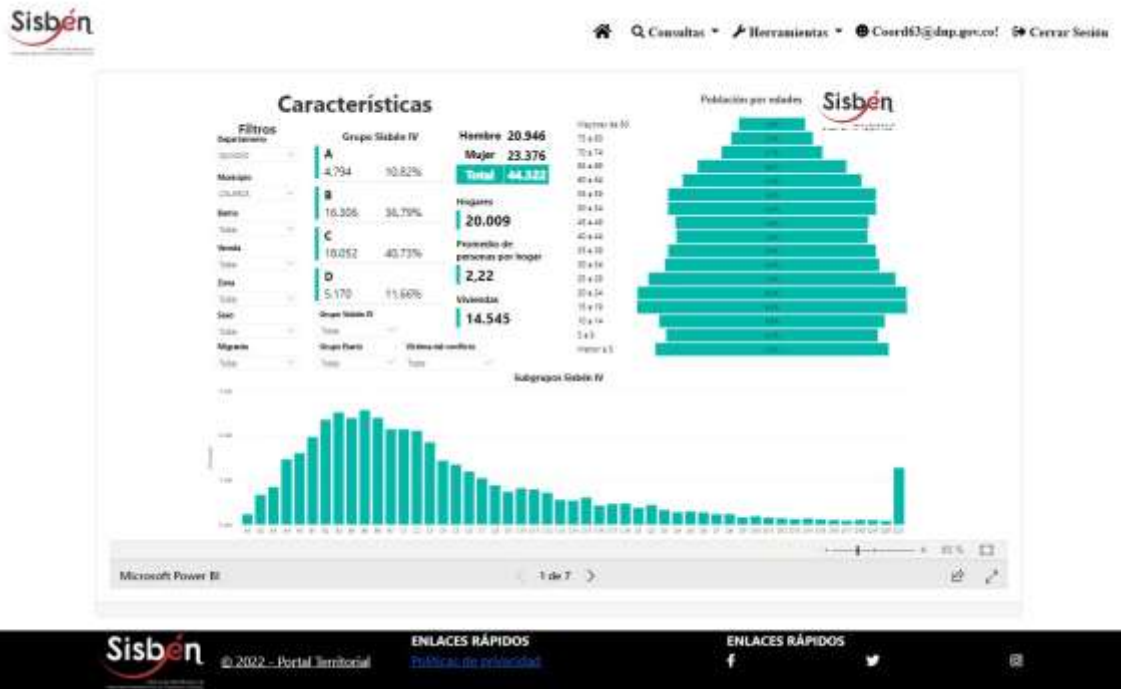

REGISTRO ESTADÍSTICO SISBEN – CALARCÁ-JUNIO DE 2022

Fuente: Portal Territorial Sisbén-DNP

REGISTRO ESTADÍSTICO SISBEN – CALARCÁ-JUNIO DE 2022

Fuente: Portal Territorial Sisbén-DNP

REGISTRO ESTADÍSTICO SISBEN – CALARCÁ-JUNIO DE 2022