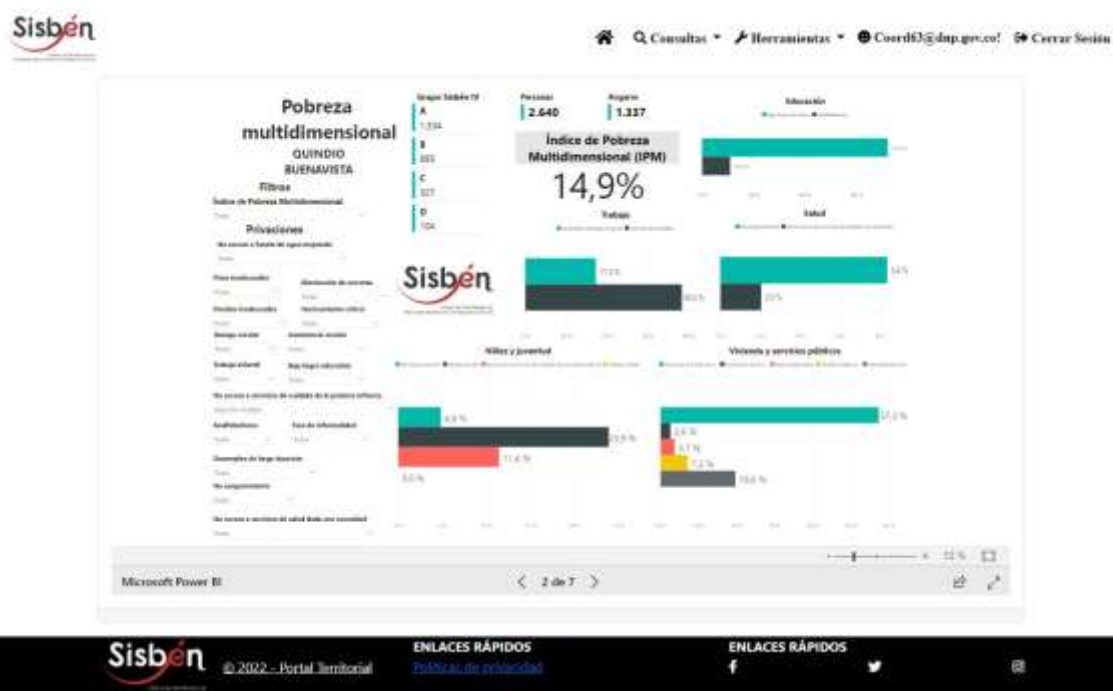

REGISTRÓ ESTADÍSTICO SISBEN-BUENAVISTA -JUNIO 2022

Fuente: Portal Territorial Sisbén-DNP

REGISTRÓ ESTADÍSTICO SISBEN-BUENAVISTA -JUNIO 2022

Fuente: Portal Territorial Sisbén-DNP

REGISTRÓ ESTADÍSTICO SISBEN-BUENAVISTA -JUNIO 2022

Fuente: Portal Territorial Sisbén-DNP

REGISTRÓ ESTADÍSTICO SISBEN-BUENAVISTA -JUNIO 2022

Fuente: Portal Territorial Sisbén-DNP

REGISTRÓ ESTADÍSTICO SISBEN-BUENAVISTA -JUNIO 2022

Fuente: Portal Territorial Sisbén-DNP