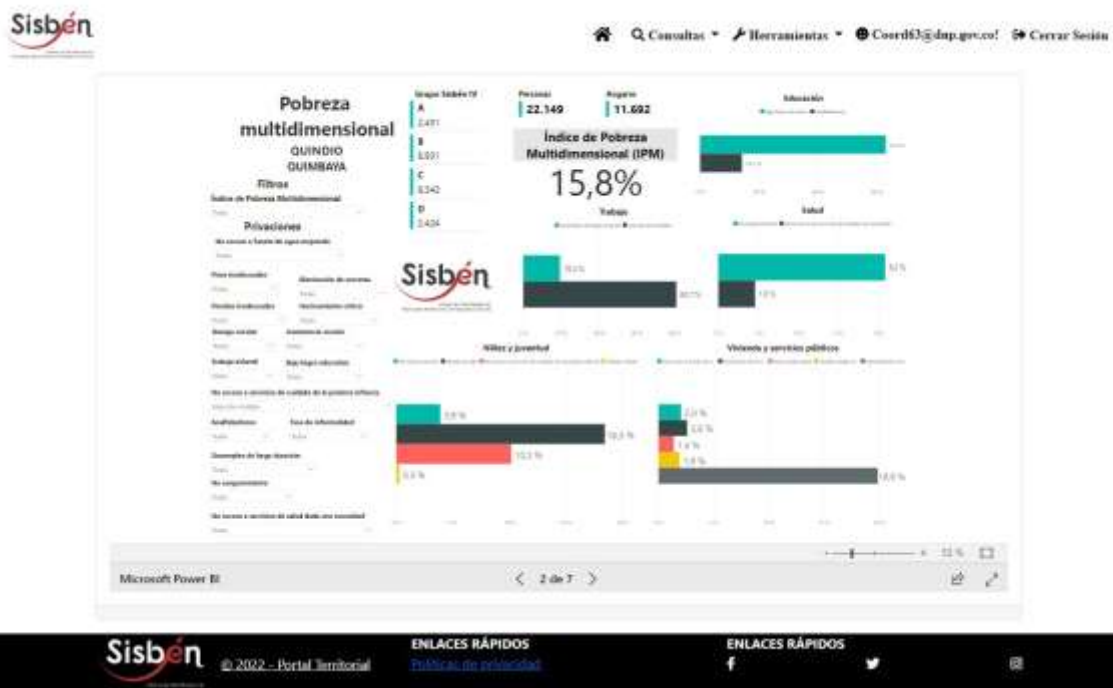

REGISTRO ESTADÍSTICO – QUIMBAYA- JULIO 2022

Fuente: Portal Territorial Sisbén DNP

REGISTRO ESTADÍSTICO – QUIMBAYA- JULIO 2022

Fuente: Portal Territorial Sisbén DNP

REGISTRO ESTADÍSTICO – QUIMBAYA- JULIO 2022