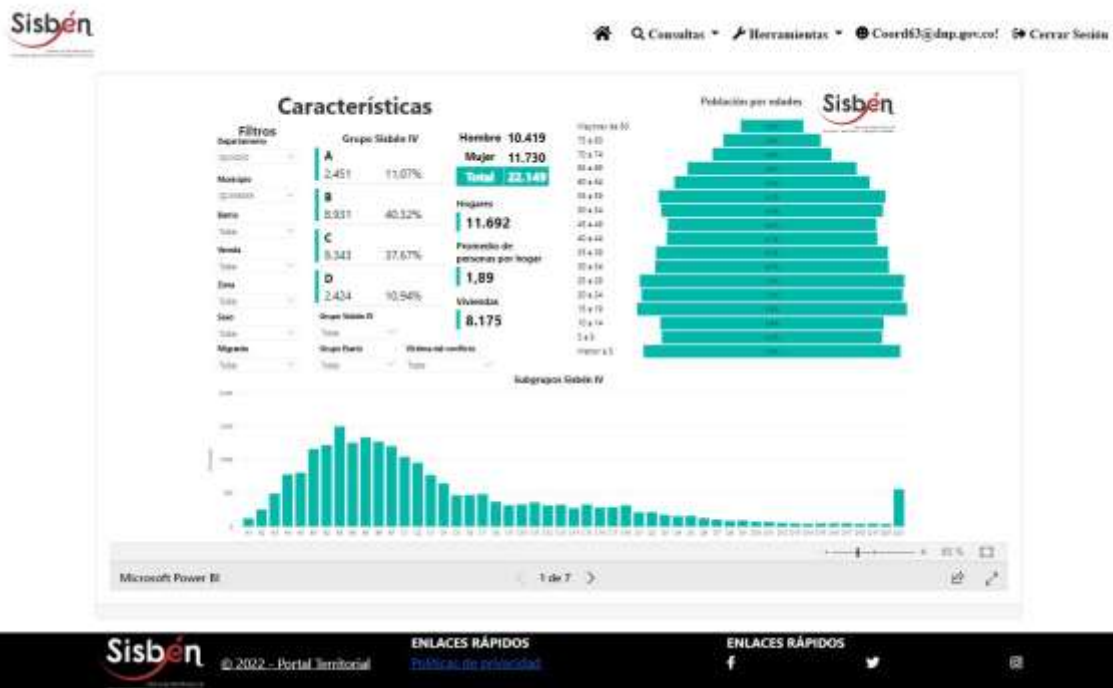

REGISTRO ESTADÍSTICO – QUIMBAYA- JULIO 2022

Fuente: Portal Territorial Sisbén DNP

REGISTRO ESTADÍSTICO – QUIMBAYA- JULIO 2022

Fuente: Portal Territorial Sisbén DNP

REGISTRO ESTADÍSTICO – QUIMBAYA- JULIO 2022