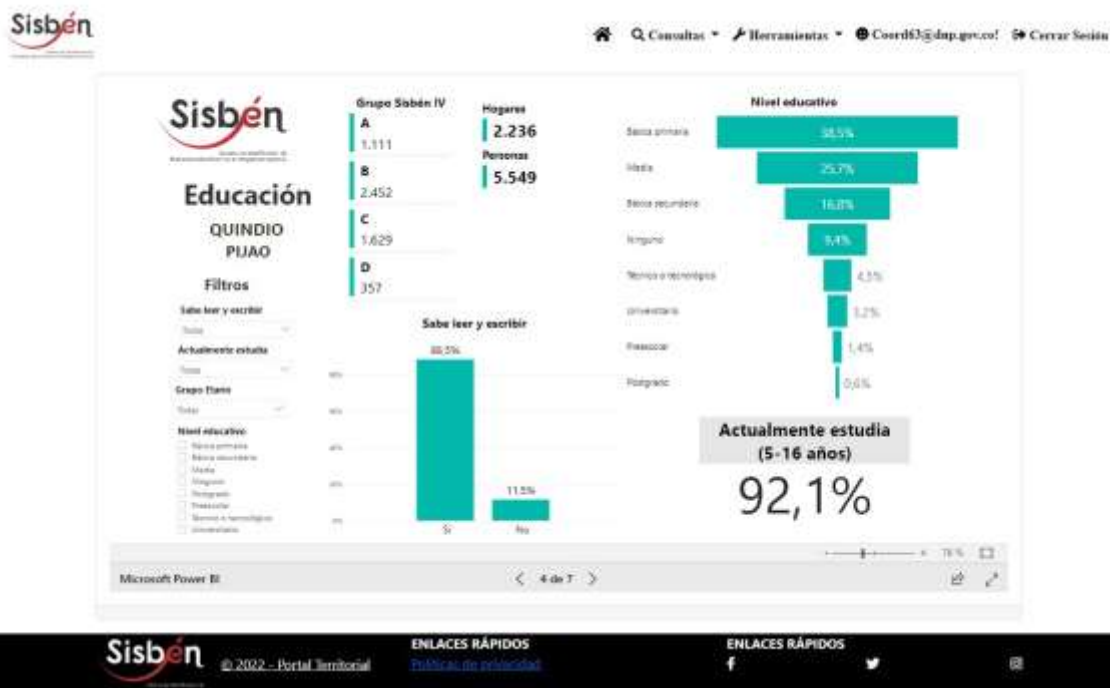

REGISTRO ESTADÍSTICO –PIJAO -JULIO-2022

Fuente: Portal Territorial Sisbén DNP

REGISTRO ESTADÍSTICO –PIJAO -JULIO-2022

Fuente: Portal Territorial Sisbén DNP

REGISTRO ESTADÍSTICO –PIJAO -JULIO-2022

Fuente: Portal Territorial Sisbén DNP