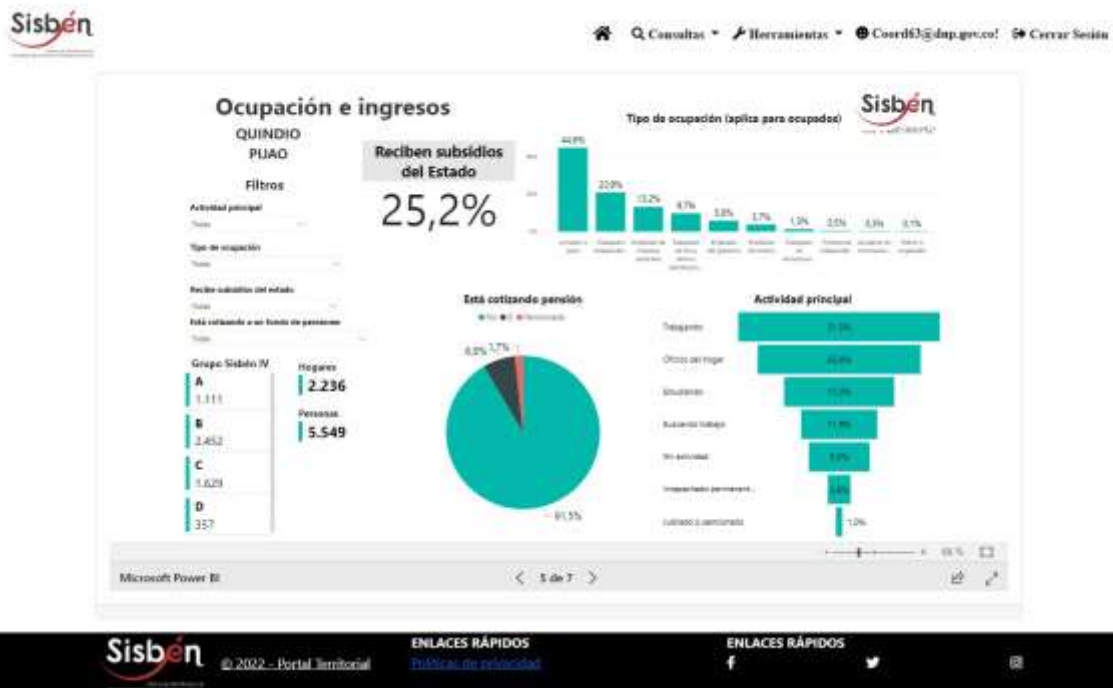

REGISTRO ESTADÍSTICO –PIJAO -JULIO-2022

Fuente: Portal Territorial Sisbén DNP

REGISTRO ESTADÍSTICO –PIJAO -JULIO-2022

Fuente: Portal Territorial Sisbén DNP

REGISTRO ESTADÍSTICO –PIJAO -JULIO-2022

Fuente: Portal Territorial Sisbén DNP