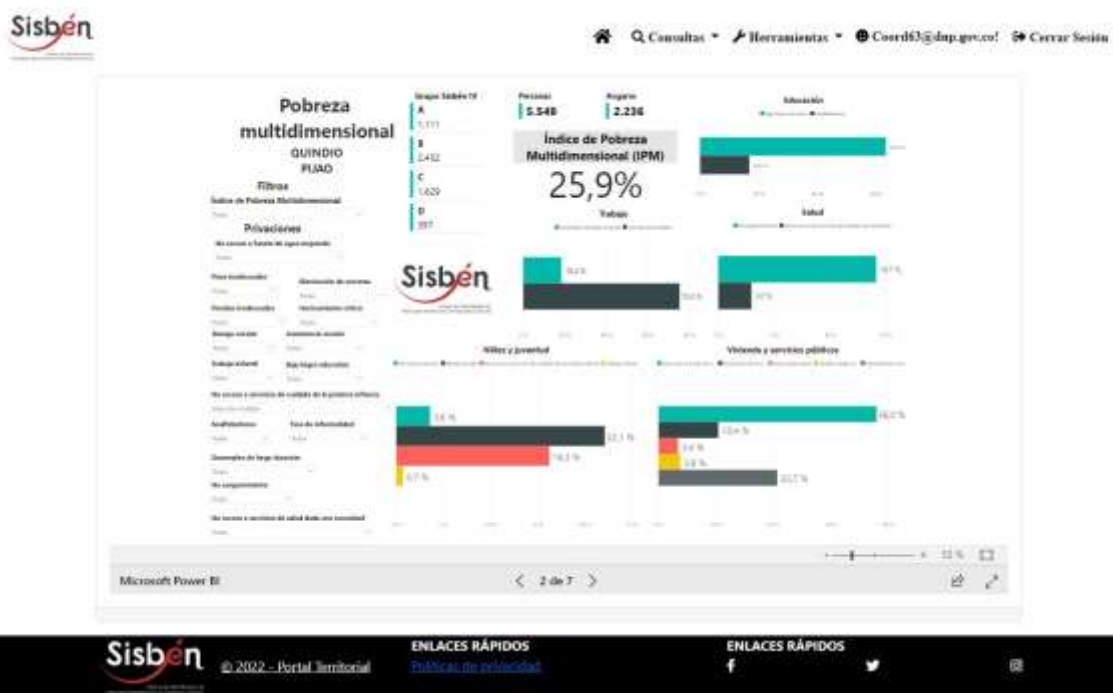

REGISTRO ESTADÍSTICO –PIJAO -JULIO-2022

Fuente: Portal Territorial Sisbén DNP

REGISTRO ESTADÍSTICO –PIJAO -JULIO-2022

Fuente: Portal Territorial Sisbén DNP

REGISTRO ESTADÍSTICO –PIJAO -JULIO-2022

Fuente: Portal Territorial Sisbén DNP