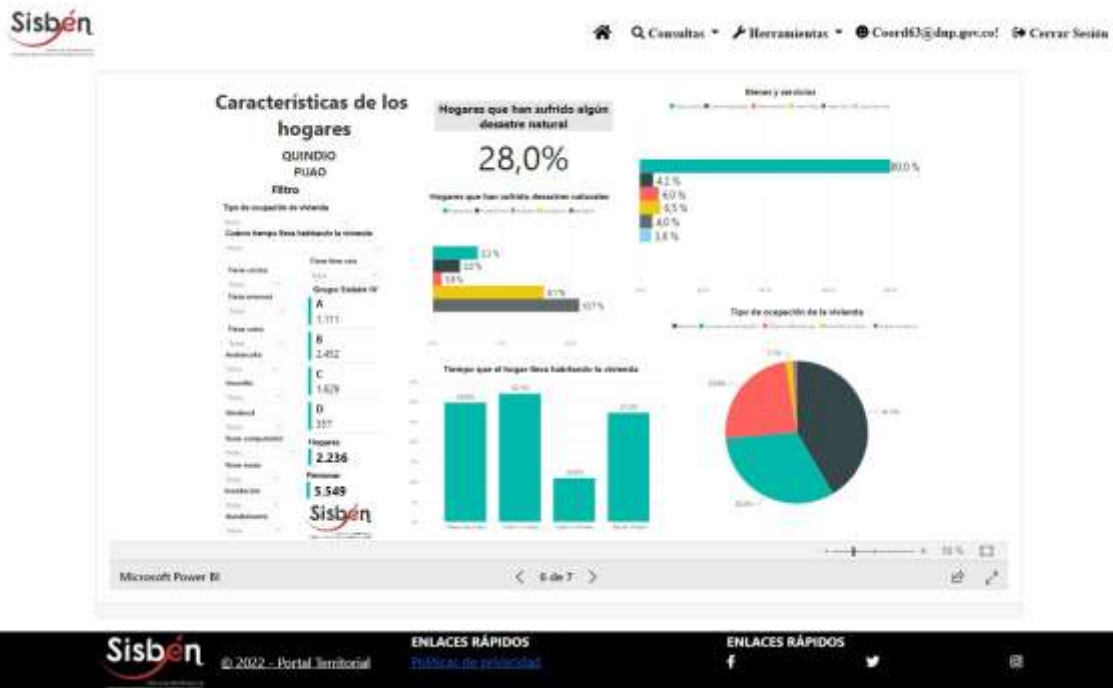

REGISTRO ESTADÍSTICO –PIJAO -JULIO-2022

Fuente: Portal Territorial Sisbén DNP

REGISTRO ESTADÍSTICO –PIJAO -JULIO-2022

Fuente: Portal Territorial Sisbén DNP

REGISTRO ESTADÍSTICO –PIJAO -JULIO-2022

Fuente: Portal Territorial Sisbén DNP