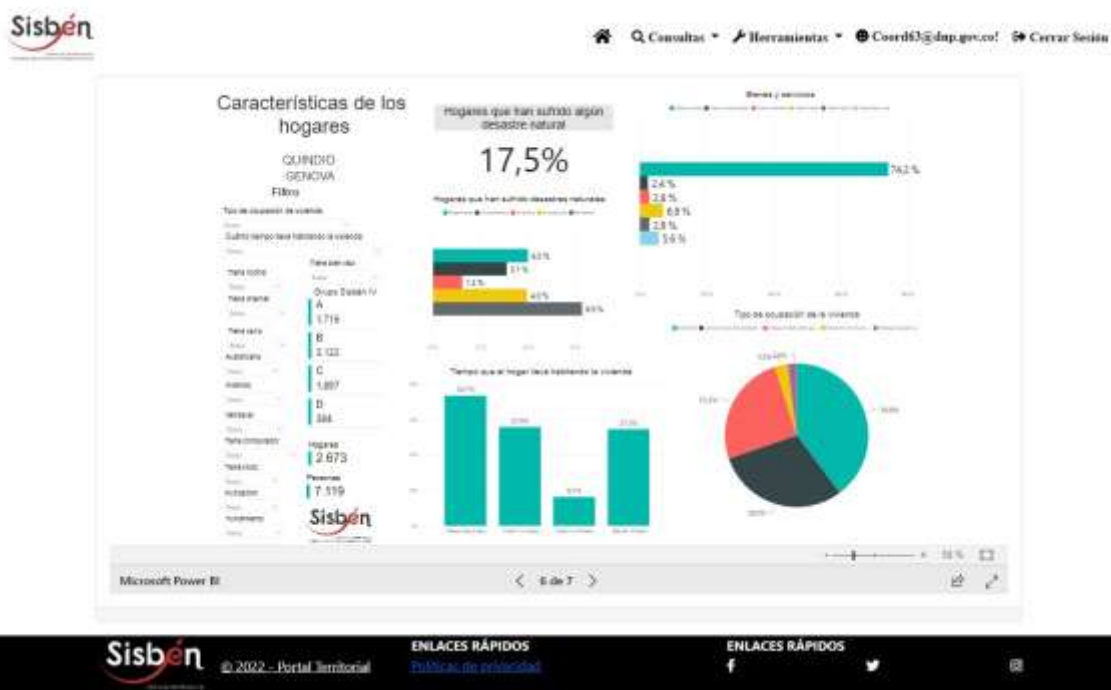

REGISTRO ESTADÍSTICO –GÉNOVA –JULIO 2022

Fuente: Portal Territorial Sisbén DNP

REGISTRO ESTADÍSTICO –GÉNOVA –JULIO 2022

Fuente: Portal Territorial Sisben DNP

REGISTRO ESTADÍSTICO –GÉNOVA –JULIO 2022

Fuente: Portal Territorial Sisben DNP