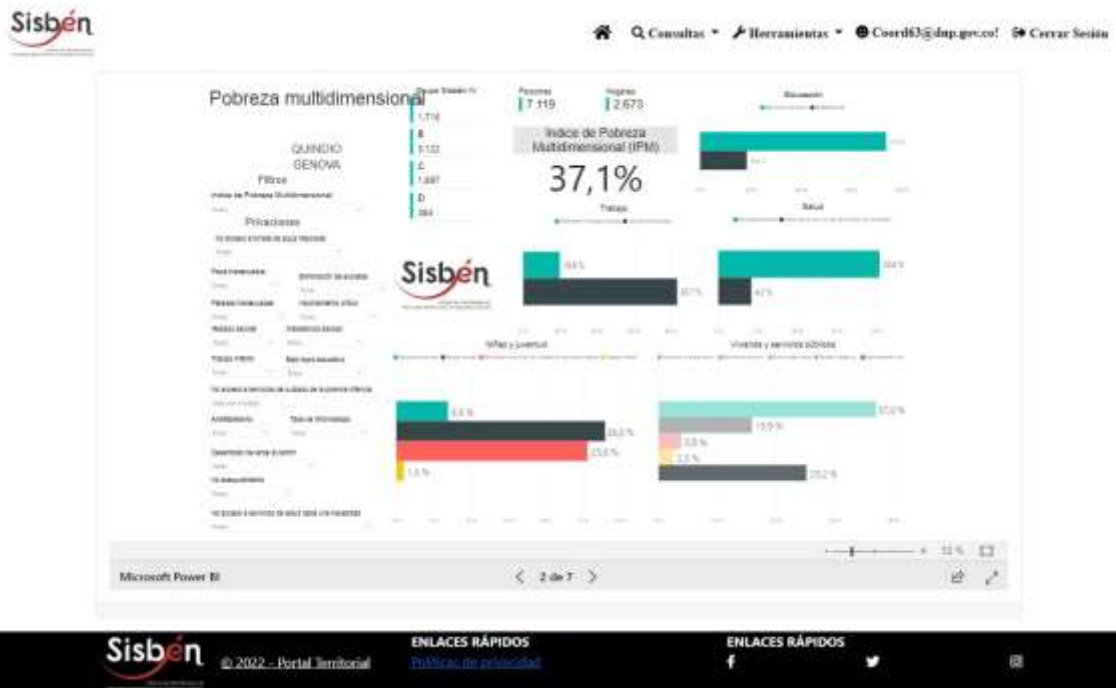

REGISTRO ESTADÍSTICO –GÉNOVA –JULIO 2022

Fuente: Portal Territorial Sisbén DNP

REGISTRO ESTADÍSTICO –GÉNOVA –JULIO 2022

Fuente: Portal Territorial Sisbén DNP

REGISTRO ESTADÍSTICO –GÉNOVA –JULIO 2022

Fuente: Portal Territorial Sisbén DNP

REGISTRO ESTADÍSTICO –GÉNOVA –JULIO 2022

Fuente: Portal Territorial Sisbén DNP

REGISTRO ESTADÍSTICO –GÉNOVA –JULIO 2022

Fuente: Portal Territorial Sisben DNP

REGISTRO ESTADÍSTICO –GÉNOVA –JULIO 2022

Fuente: Portal Territorial Sisben DNP