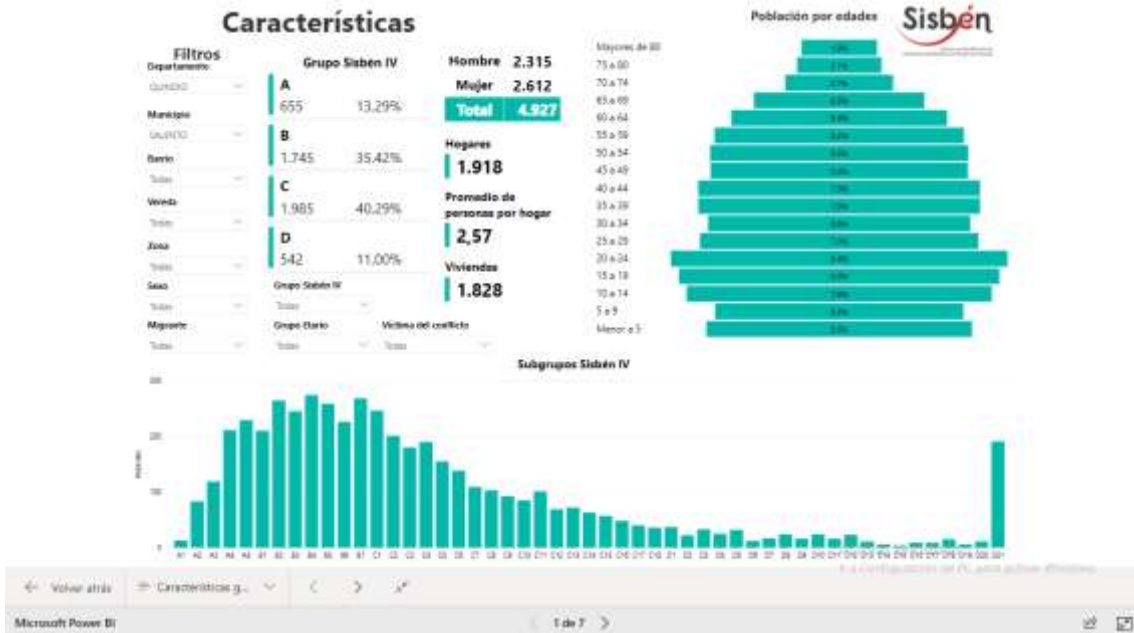

# MUNICIPIO SALENTO

FEBRERO 2022

Fuente: portal territorial Sisbén DNP

# MUNICIPIO SALENTO

FEBRERO DE 2022

Fuente: portal territorial Sisbén DN

MUNICIPIO SALENTO

FEBRERO 2022

Fuente: portal territorial Sisbén DNP

MUNICIPIO SALENTO

FEBRERO 2022