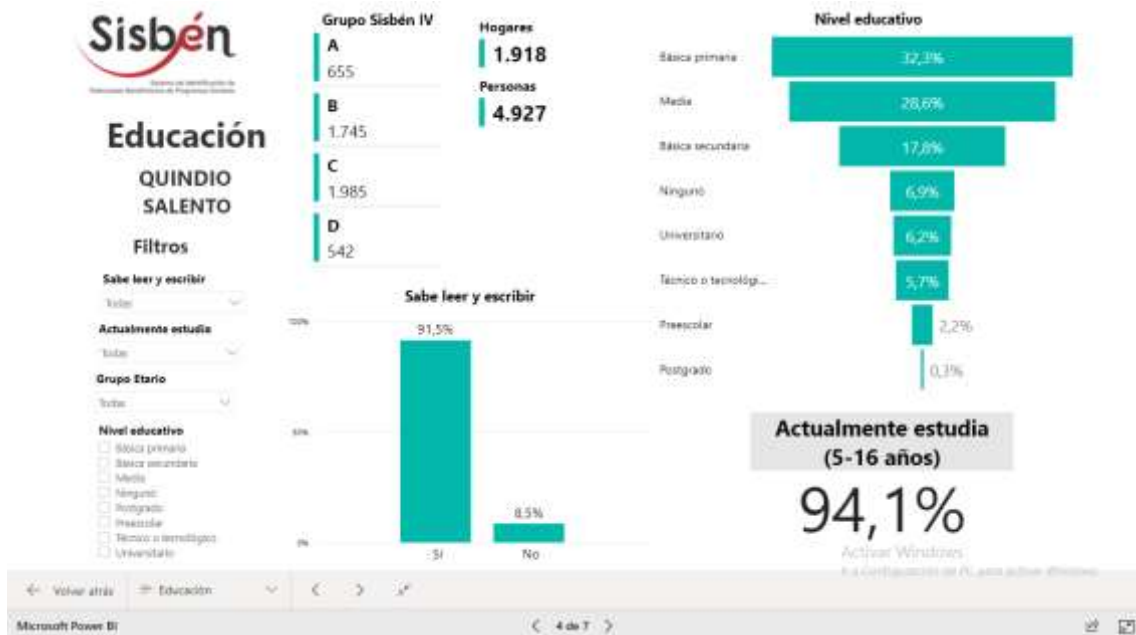

# MUNICIPIO SALENTO

FEBRERO DE 2022

Fuente: portal territorial Sisbén DN

MUNICIPIO SALENTO

FEBRERO 2022

Fuente: portal territorial Sisbén DNP

MUNICIPIO SALENTO

FEBRERO 2022

Fuente: portal territorial Sisbén DNP

MUNICIPIO SALENTO

FEBRERO 2022

Fuente: portal territorial Sisbén DNP

MUNICIPIO SALENTO

FEBRERO 2022

Fuente: portal territorial Sisbén DNP