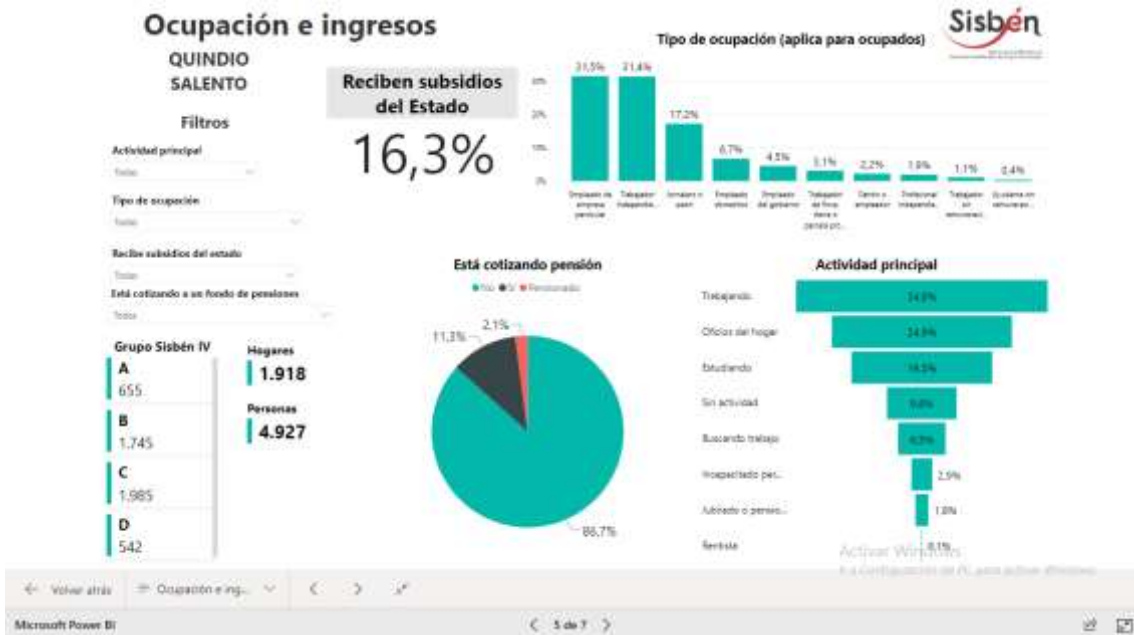

# MUNICIPIO SALENTO

FEBRERO DE 2022

Fuente: portal territorial Sisbén DN

MUNICIPIO SALENTO

FEBRERO 2022

Fuente: portal territorial Sisbén DNP

MUNICIPIO SALENTO

FEBRERO 2022

Fuente: portal territorial Sisbén DNP

MUNICIPIO SALENTO

FEBRERO 2022

Fuente: portal territorial Sisbén DNP

MUNICIPIO SALENTO

FEBRERO 2022

Fuente: portal territorial Sisbén DNP