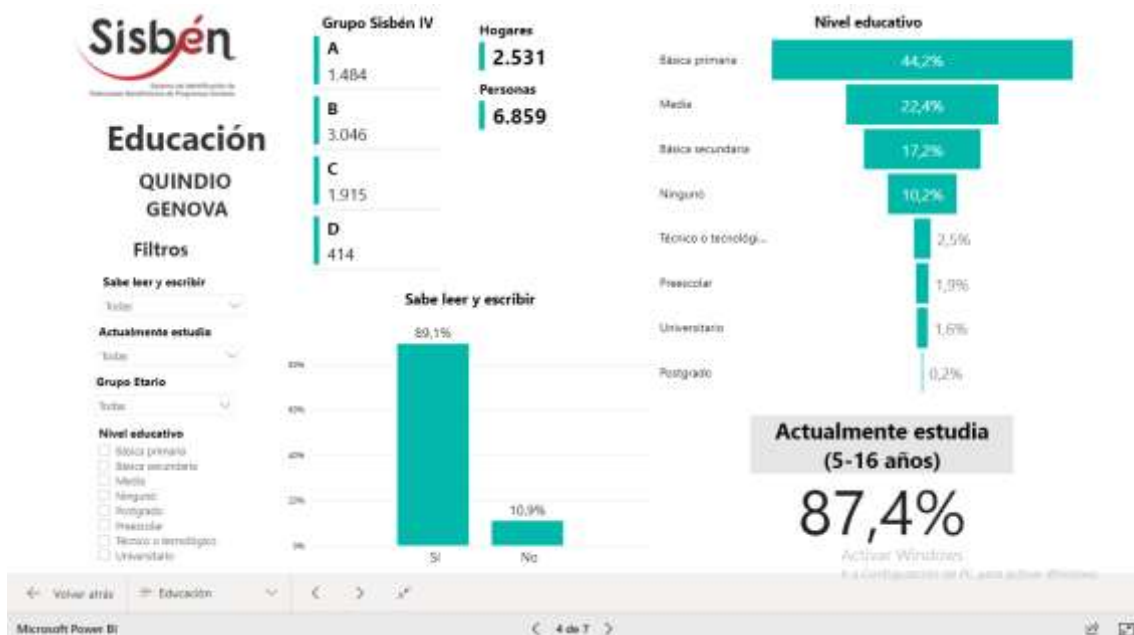

MUNICIPIO GÉNOVA

FEBRERO 2022

Fuente: portal territorial Sisbén DNP

MUNICIPIO GÉNOVA

FEBRERO 2022

Fuente: portal territorial Sisbén DNP

MUNICIPIO GÉNOVA

FEBRERO 2022

Fuente: portal territorial Sisbén DNP

MUNICIPIO GÉNOVA

FEBRERO 2022

Fuente: portal territorial Sisbén DNP

MUNICIPIO GÉNOVA

FEBRERO 2022

Fuente: portal territorial Sisbén DNP

MUNICIPIO GÉNOVA