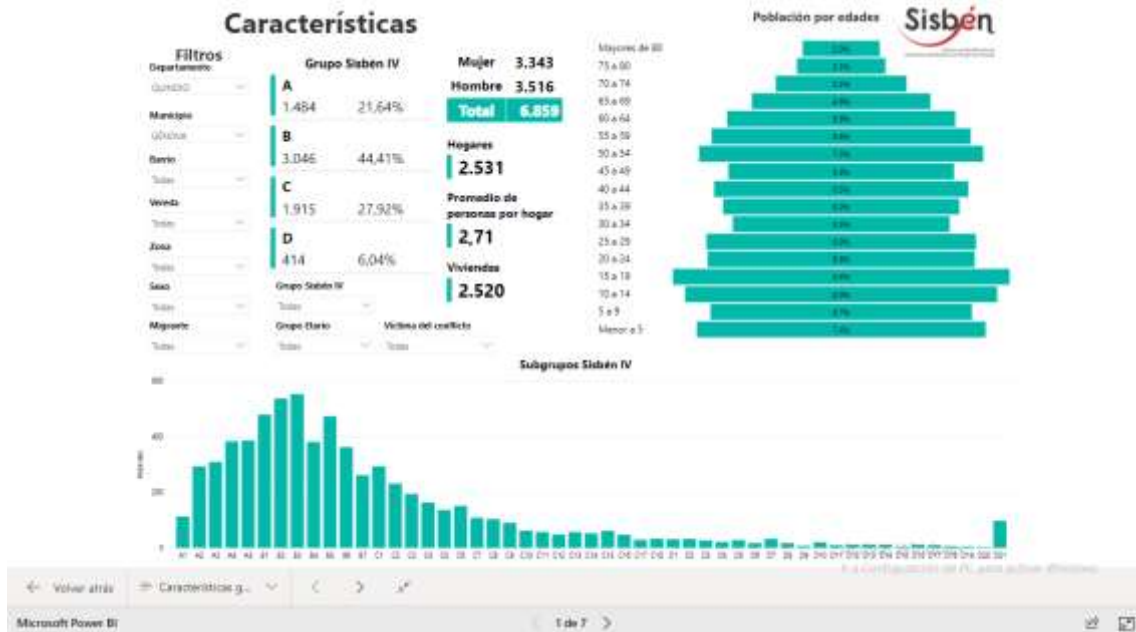

MUNICIPIO GÉNOVA

FEBRERO 2022

Fuente: portal territorial Sisbén DNP

MUNICIPIO GÉNOVA

FEBRERO 2022

Fuente: portal territorial Sisbén DNP

MUNICIPIO GÉNOVA

FEBRERO 2022

Fuente: portal territorial Sisbén DNP

MUNICIPIO GÉNOVA

FEBRERO 2022

Fuente: portal territorial Sisbén DNP

MUNICIPIO GÉNOVA

FEBRERO 2022

Fuente: portal territorial Sisbén DNP

MUNICIPIO GÉNOVA