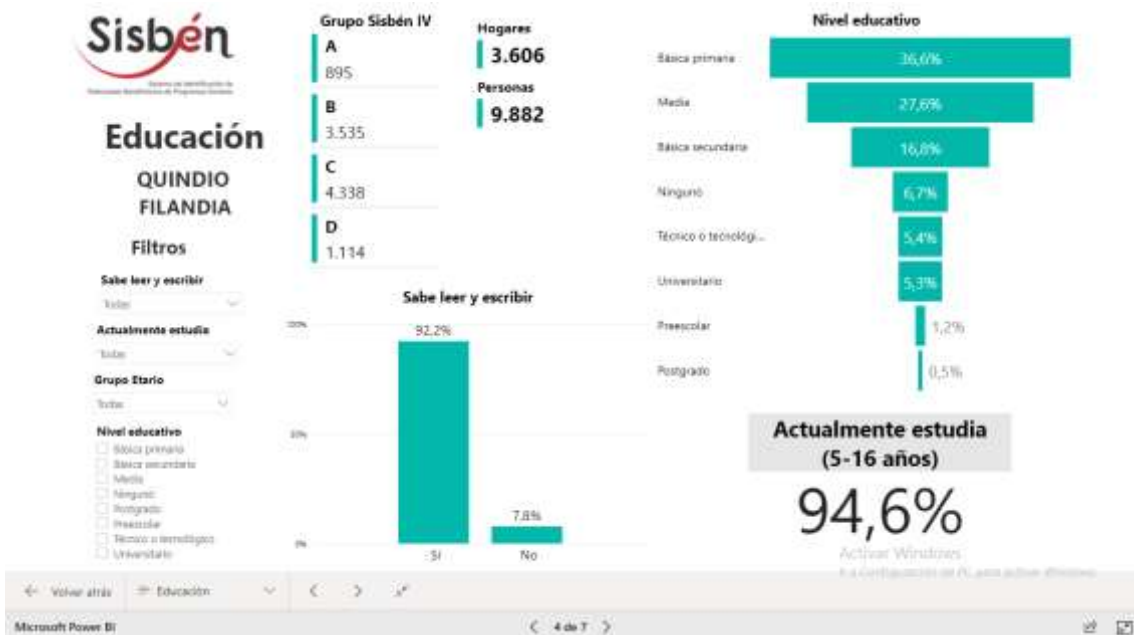

MUNICIPIO FINLANDIA

FEBRERO 2022

Fuente: portal territorial Sisben DNP

MUNICIPIO FINLANDIA

FEBRERO 2022

Fuente: portal territorial Sisben DNP

MUNICIPIO FINLANDIA

FEBRERO 2022

Fuente: portal territorial Sisbén DNP

MUNICIPIO FINLANDIA

FEBRERO 2022

Fuente: portal territorial Sisbén DNP

MUNICIPIO FINLANDIA

FEBRERO 2022

Fuente: portal territorial Sisbén DNP

MUNICIPIO FINLANDIA