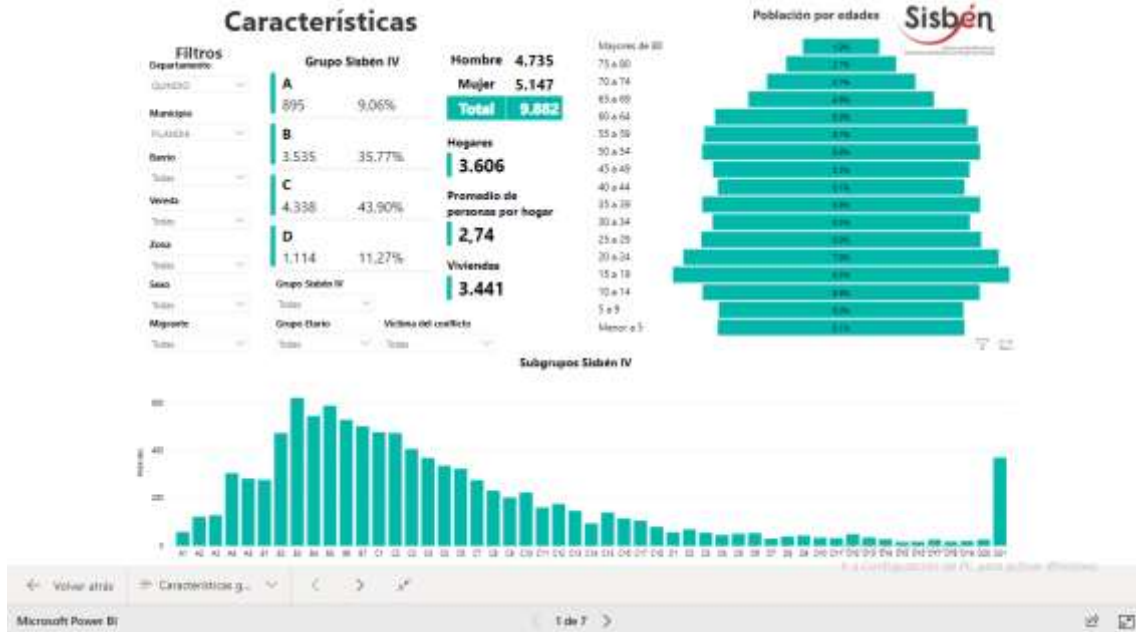

MUNICIPIO FINLANDIA

FEBRERO 2022

Fuente: portal territorial Sisben DNP

MUNICIPIO FINLANDIA

FEBRERO 2022

Fuente: portal territorial Sisben DNP

MUNICIPIO FINLANDIA

FEBRERO 2022