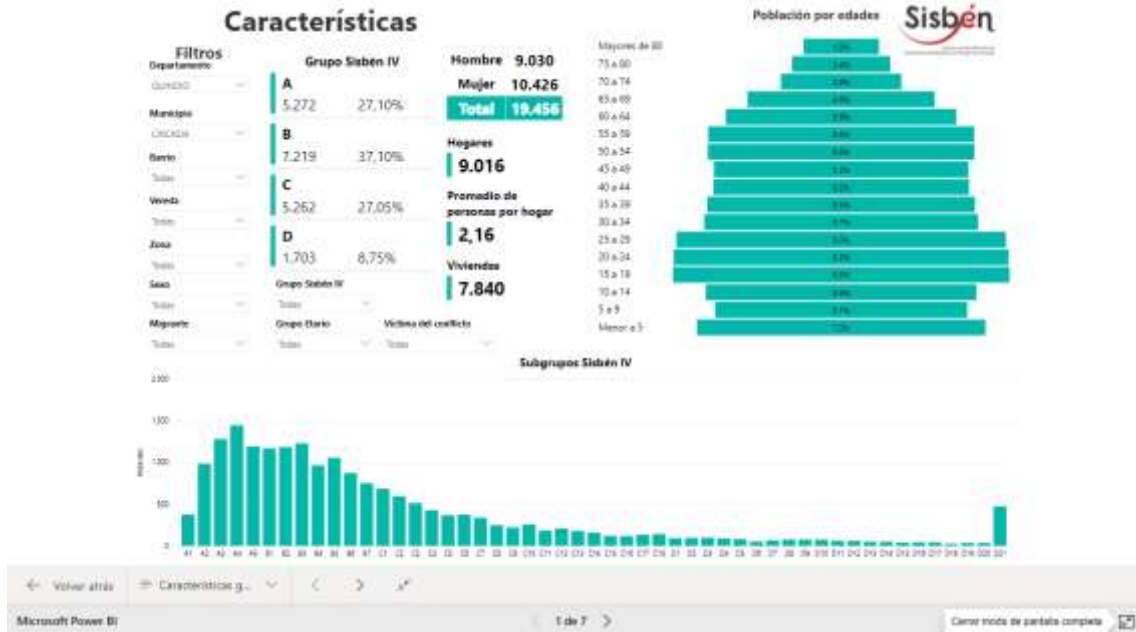

MUNICIPIO CIRCASIA

FEBRERO 2022

Fuente: portal territorial Sisbén DNP

MUNICIPIO CIRCASIA

FEBRERO 2022

Fuente: portal territorial Sisbén DNP

MUNICIPIO CIRCASIA

FEBRERO 2022