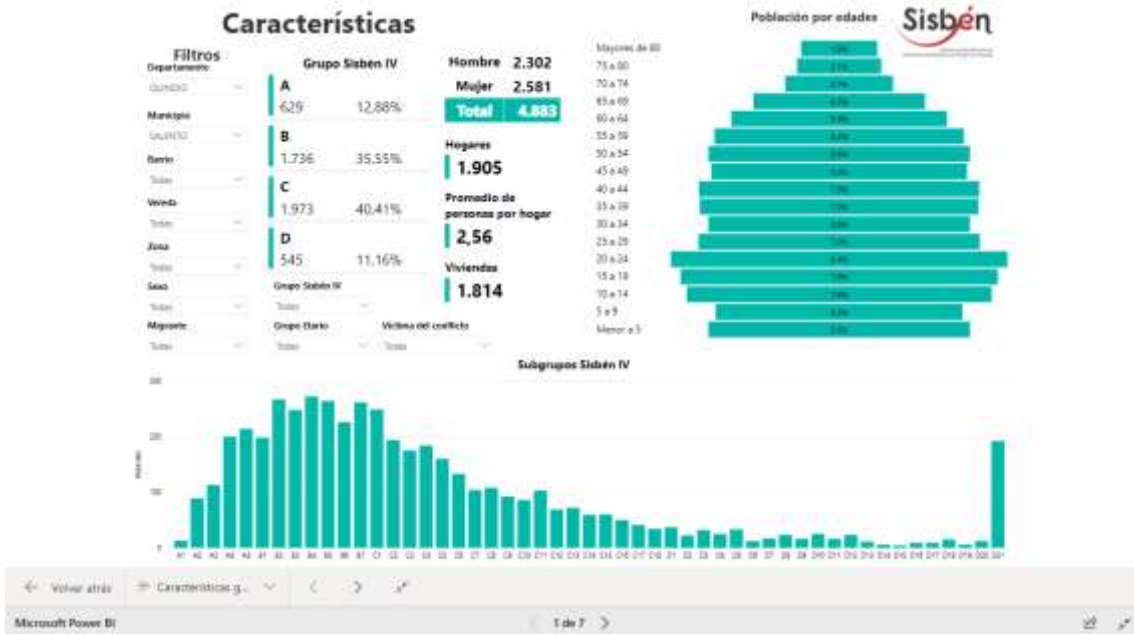

MUNICIPIO DE SALENTO

ENERO 2022

MUNICIPIO DE SALENTO

ENERO 2022

MUNICIPIO DE SALENTO

ENERO 2022

MUNICIPIO DE SALENTO

ENERO 2022

MUNICIPIO DE SALENTO

ENERO 2022

MUNICIPIO DE SALENTO

ENERO 2022

# MUNICIPIO DE SALENTO

ENERO 2022