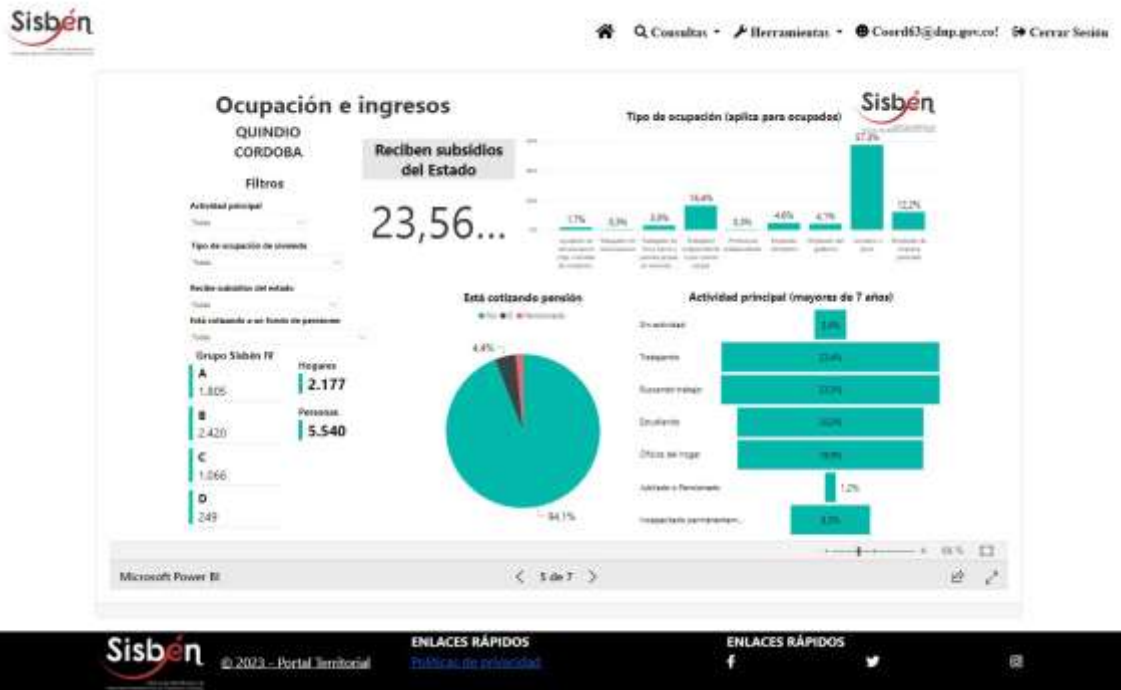

REGISTRO ESTADÍSTICO SISBEN-MUNICIPIO DE CÓRDOBA –ENERO DE 2023

Fuente: Portal Territorial Sisbén-DNP

REGISTRO ESTADÍSTICO SISBEN-MUNICIPIO DE CÓRDOBA –ENERO DE 2023

Fuente: Portal Territorial Sisbén-DNP

REGISTRO ESTADÍSTICO SISBEN-MUNICIPIO DE CÓRDOBA –ENERO DE 2023

Fuente: Portal Territorial Sisben-DNP

REGISTRO ESTADÍSTICO SISBEN-MUNICIPIO DE CÓRDOBA –ENERO DE 2023

Fuente: Portal Territorial Sisben-DNP