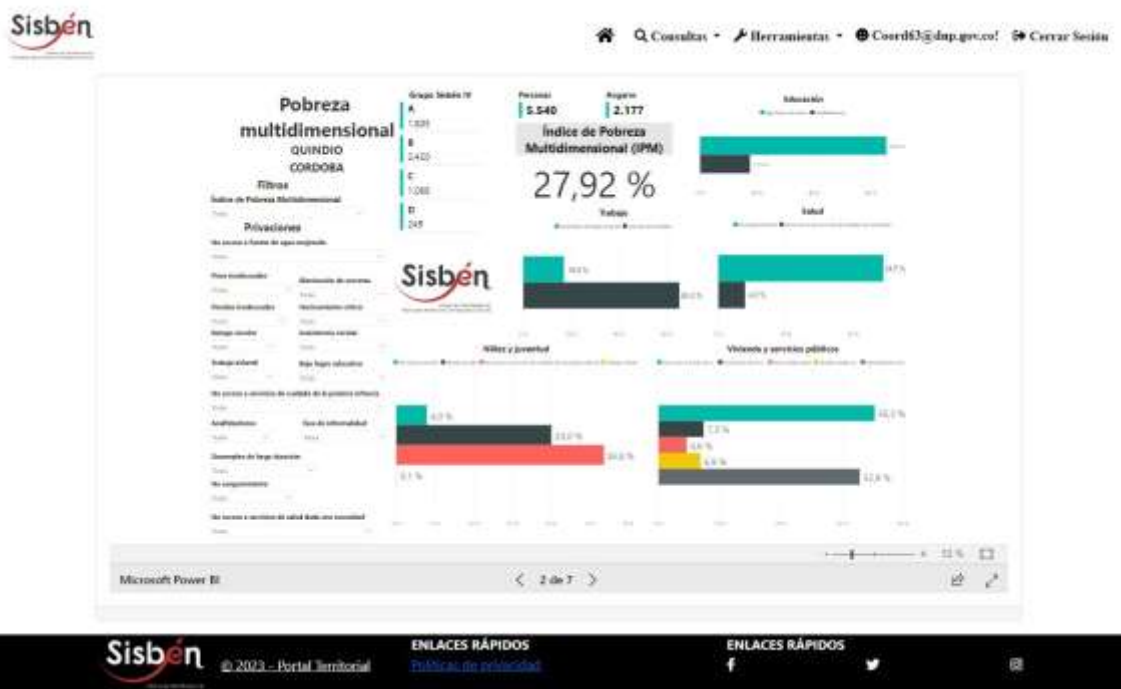

REGISTRO ESTADÍSTICO SISBEN-MUNICIPIO DE CÓRDOBA –ENERO DE 2023

Fuente: Portal Territorial Sisbén-DNP

REGISTRO ESTADÍSTICO SISBEN-MUNICIPIO DE CÓRDOBA –ENERO DE 2023

Fuente: Portal Territorial Sisbén-DNP

REGISTRO ESTADÍSTICO SISBEN-MUNICIPIO DE CÓRDOBA –ENERO DE 2023

Fuente: Portal Territorial Sisben-DNP

REGISTRO ESTADÍSTICO SISBEN-MUNICIPIO DE CÓRDOBA –ENERO DE 2023

Fuente: Portal Territorial Sisben-DNP