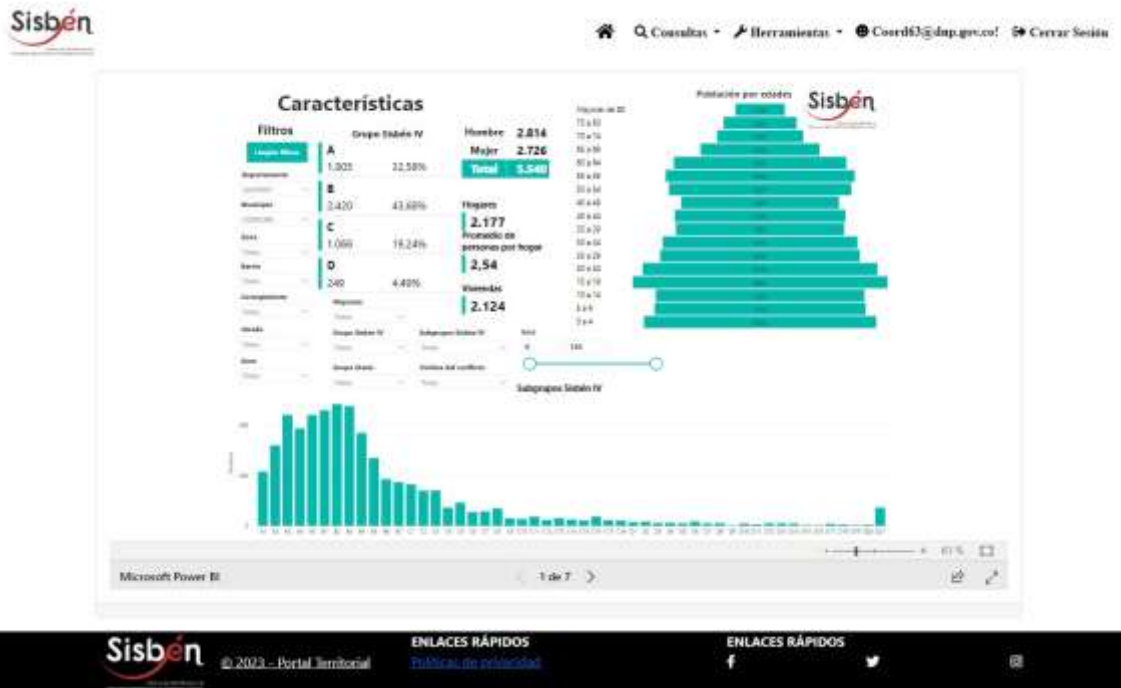

REGISTRO ESTADÍSTICO SISBEN-MUNICIPIO DE CÓRDOBA –ENERO DE 2023

Fuente: Portal Territorial Sisbén-DNP

REGISTRO ESTADÍSTICO SISBEN-MUNICIPIO DE CÓRDOBA –ENERO DE 2023

Fuente: Portal Territorial Sisbén-DNP

REGISTRO ESTADÍSTICO SISBEN-MUNICIPIO DE CÓRDOBA –ENERO DE 2023

Fuente: Portal Territorial Sisben-DNP

REGISTRO ESTADÍSTICO SISBEN-MUNICIPIO DE CÓRDOBA –ENERO DE 2023

Fuente: Portal Territorial Sisben-DNP