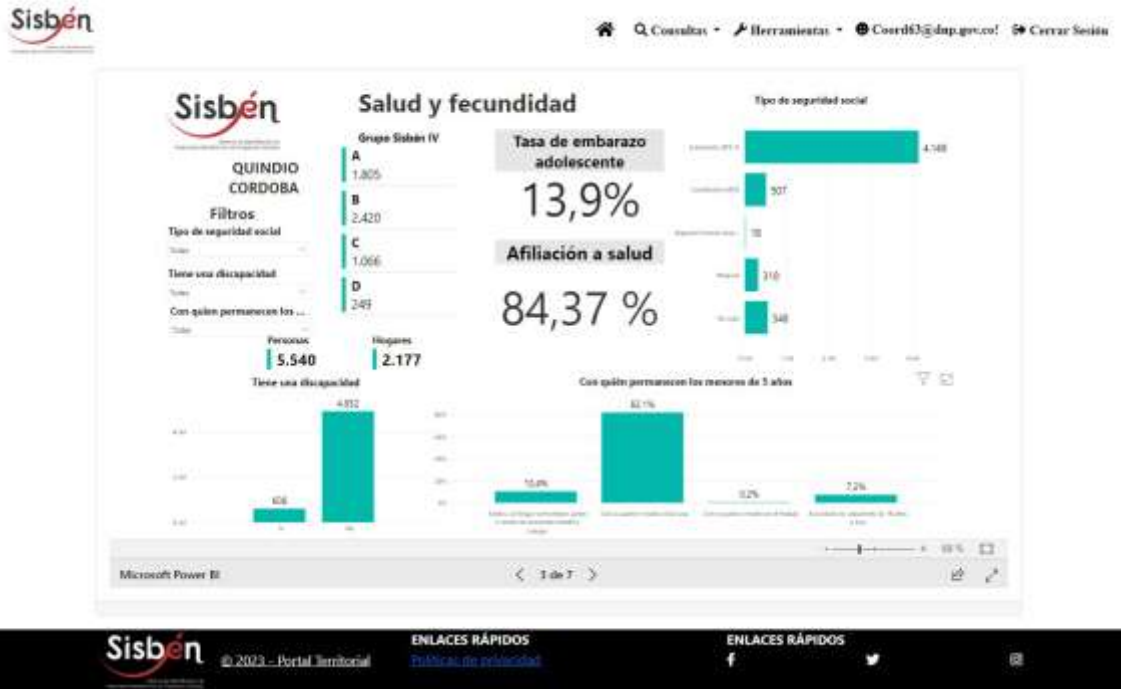

REGISTRO ESTADÍSTICO SISBEN-MUNICIPIO DE CÓRDOBA –ENERO DE 2023

Fuente: Portal Territorial Sisbén-DNP

REGISTRO ESTADÍSTICO SISBEN-MUNICIPIO DE CÓRDOBA –ENERO DE 2023

Fuente: Portal Territorial Sisbén-DNP

REGISTRO ESTADÍSTICO SISBEN-MUNICIPIO DE CÓRDOBA –ENERO DE 2023

Fuente: Portal Territorial Sisben-DNP

REGISTRO ESTADÍSTICO SISBEN-MUNICIPIO DE CÓRDOBA –ENERO DE 2023

Fuente: Portal Territorial Sisben-DNP