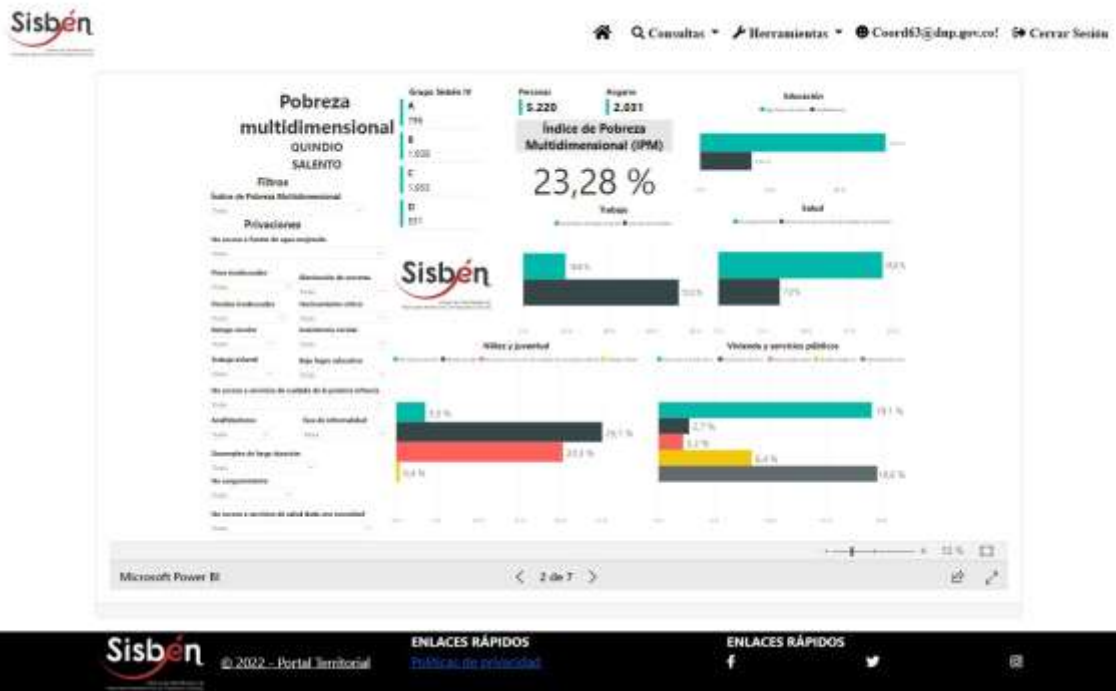

REGISTRO ESTADÍSTICO SALENTO – AGOSTO 2022

Fuente: Portal Territorial Sisbén-DNP

REGISTRO ESTADÍSTICO SALENTO – AGOSTO 2022

Fuente: Portal Territorial Sisbén-DNP

REGISTRO ESTADÍSTICO SALENTO – AGOSTO 2022

Fuente: Portal Territorial Sisbén-DNP

REGISTRO ESTADÍSTICO SALENTO – AGOSTO 2022

Fuente: Portal Territorial Sisbén-DNP

REGISTRO ESTADÍSTICO SALENTO – AGOSTO 2022

Fuente: Portal Territorial Sisbén-DNP

REGISTRO ESTADÍSTICO SALENTO – AGOSTO 2022