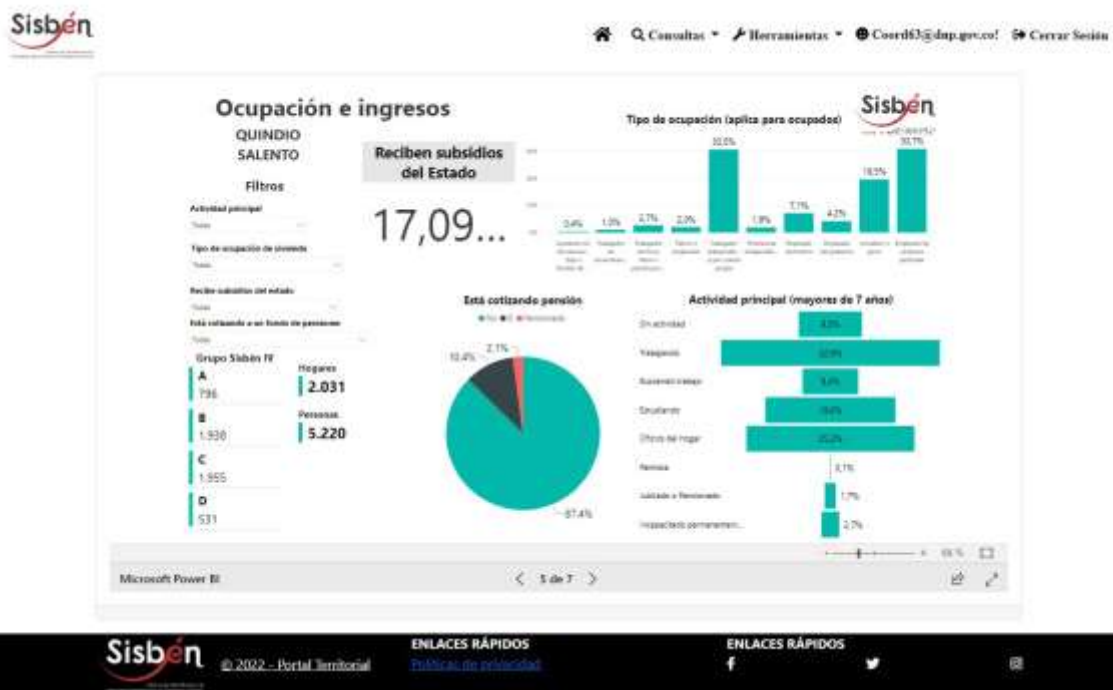

REGISTRO ESTADÍSTICO SALENTO – AGOSTO 2022

Fuente: Portal Territorial Sisbén-DNP

REGISTRO ESTADÍSTICO SALENTO – AGOSTO 2022

Fuente: Portal Territorial Sisbén-DNP

REGISTRO ESTADÍSTICO SALENTO – AGOSTO 2022

Fuente: Portal Territorial Sisbén-DNP

REGISTRO ESTADÍSTICO SALENTO – AGOSTO 2022

Fuente: Portal Territorial Sisbén-DNP

REGISTRO ESTADÍSTICO SALENTO – AGOSTO 2022

Fuente: Portal Territorial Sisbén-DNP

REGISTRO ESTADÍSTICO SALENTO – AGOSTO 2022