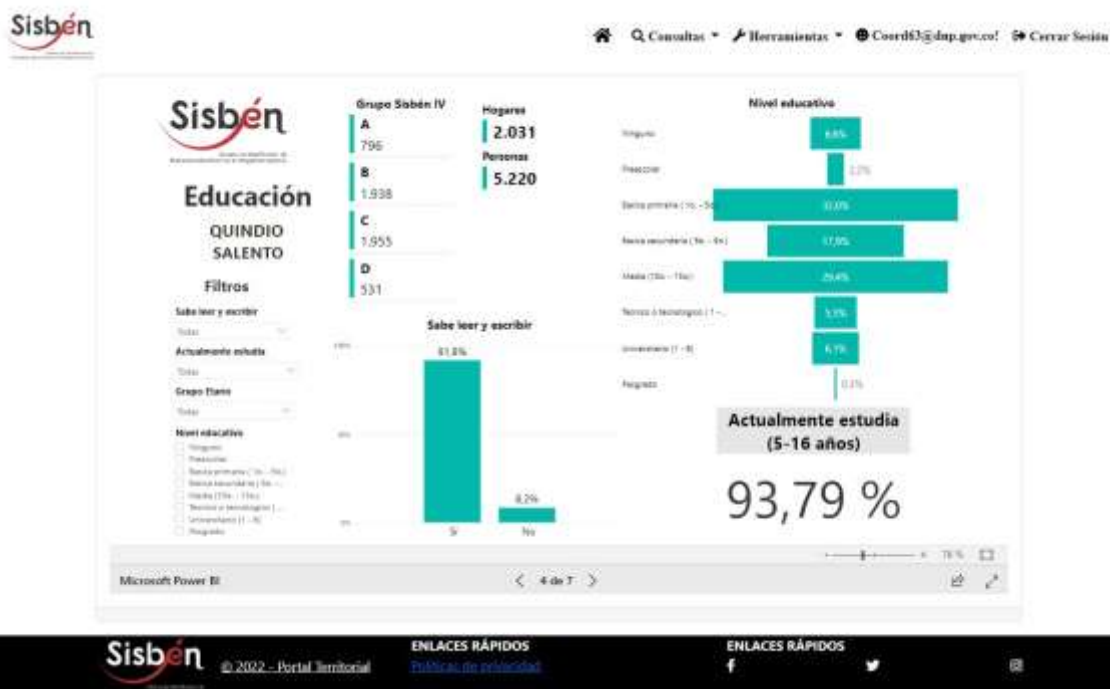

REGISTRO ESTADÍSTICO SALENTO – AGOSTO 2022

Fuente: Portal Territorial Sisbén-DNP

REGISTRO ESTADÍSTICO SALENTO – AGOSTO 2022

Fuente: Portal Territorial Sisbén-DNP

REGISTRO ESTADÍSTICO SALENTO – AGOSTO 2022

Fuente: Portal Territorial Sisbén-DNP

REGISTRO ESTADÍSTICO SALENTO – AGOSTO 2022

Fuente: Portal Territorial Sisbén-DNP

REGISTRO ESTADÍSTICO SALENTO – AGOSTO 2022

Fuente: Portal Territorial Sisbén-DNP

REGISTRO ESTADÍSTICO SALENTO – AGOSTO 2022