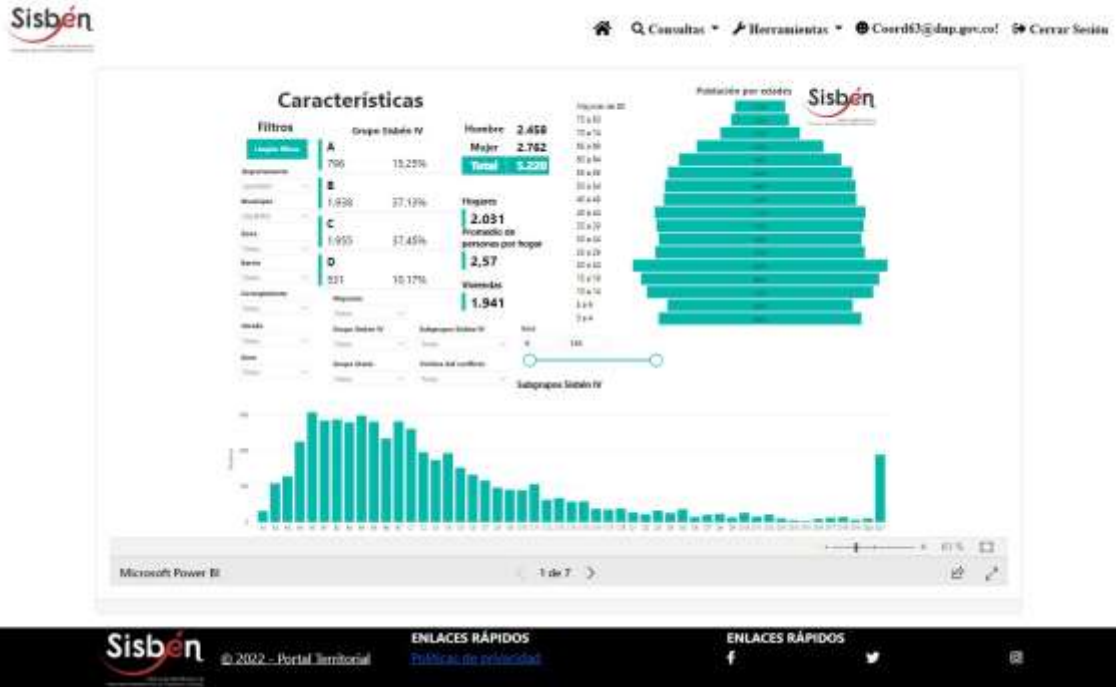

REGISTRO ESTADÍSTICO SALENTO – AGOSTO 2022

Fuente: Portal Territorial Sisbén-DNP

REGISTRO ESTADÍSTICO SALENTO – AGOSTO 2022

Fuente: Portal Territorial Sisbén-DNP

REGISTRO ESTADÍSTICO SALENTO – AGOSTO 2022